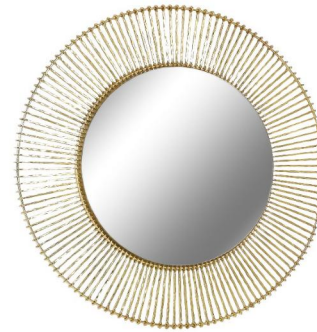

Möbel Letz GmbH
Am Gewerbepark 11
06895 Zahna-Elster

Tel.: 035383 - 6018 50

Fax.: 035383 - 6018 17

MODA

Metall, goldfarben lackiert

Lieferung = montiert

					
Spiegelglas: Ø107 cm		Spiegelglas: Ø86 cm			
Art. Nr.	65170	Art. Nr.	65171	Art. Nr.	65172
cbm:	0,184	cbm:	0,121	cbm:	0,052
	Spiegel		Spiegel		Wanduhr
	Ø111 T7		Ø91 T5		Ø80 T3

Alle Maßangaben sind ca. Maße in cm - Produktionsbedingte Änderungen und Irrtümer bleiben vorbehalten!!

MODA

Metall, vermessingt

Lieferung = montiert

Spiegelglas: Ø46 cm

Art. Nr. **66769-73**
cbm: **0,043**

Spiegel
Ø73 T3

Art. Nr. **66770**
cbm: **0,130**

Wanddecoration, Set 1-3
Ø30/38/45 T5

Spiegelglas: Ø35 cm

Art. Nr. **66769-61**
cbm: **0,029**

Spiegel
Ø61 T3

Spiegelglas: Ø40/50/60

Art. Nr. **66771**
cbm: **0,230**