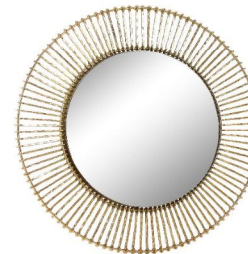

Möbel Letz GmbH
Am Gewerbepark 11
06895 Zahna-Elster

Tel.: 035383 - 6018 50

Fax.: 035383 - 6018 17

MODA

Metall, goldfarben lackiert

Lieferung = montiert

					
Spiegelglas: Ø107 cm		Spiegelglas: Ø86 cm			
Art. Nr.	65170	Art. Nr.	65171	Art. Nr.	65172
cbm:	0,184	cbm:	0,121	cbm:	0,052
	Spiegel		Spiegel		Wanduhr
	Ø111 T7		Ø91 T5		Ø80 T3

Alle Maßangaben sind ca. Maße in cm - Produktionsbedingte Änderungen und Irrtümer bleiben vorbehalten!!

MODA

Metall, vermessingt

Lieferung = montiert

Spiegelglas: Ø46 cm

Art. Nr. **66769-73**
cbm: **0,043**

Spiegel
Ø73 T3

Art. Nr. **66770**
cbm: **0,130**

Wanddecoration, Set 1-3
Ø30/38/45 T5

Spiegelglas: Ø35 cm

Art. Nr. **66769-61**
cbm: **0,029**

Spiegel
Ø61 T3

Spiegelglas: Ø40/50/60

Art. Nr. **66771**
cbm: **0,230**