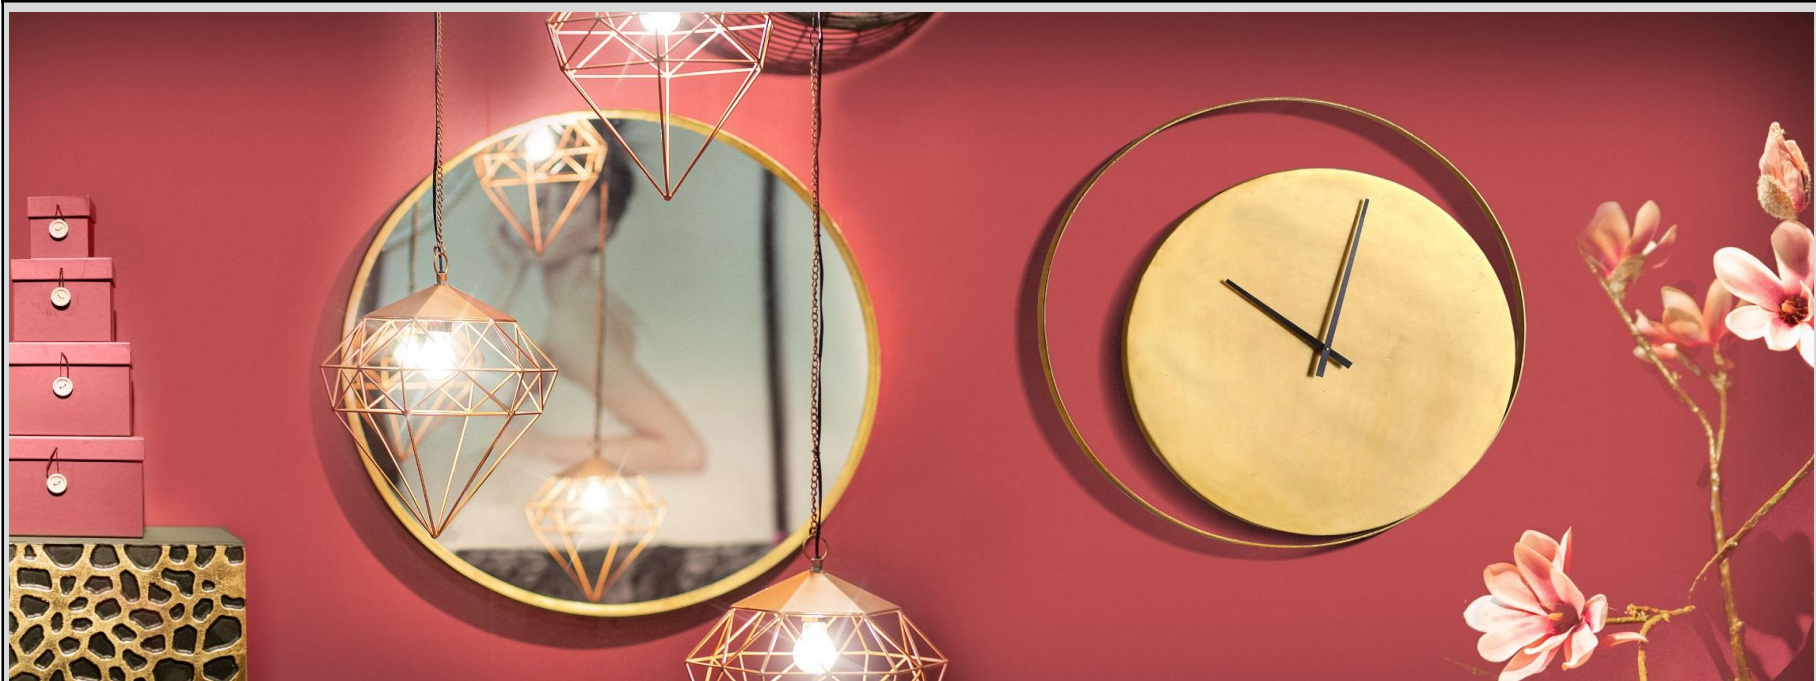

Möbel Letz GmbH
Am Gewerbepark 11
06895 Zahna-Elster

Tel.: 035383 - 6018 50

Fax.: 035383 - 6018 17

MODA

Metall, goldfarben lackiert

Lieferung = montiert

					
Spiegelglas: Ø107 cm		Spiegelglas: Ø86 cm			
Art. Nr.	65170	Art. Nr.	65171	Art. Nr.	65172
cbm:	0,184	cbm:	0,121	cbm:	0,052
	Spiegel		Spiegel		Wanduhr
	Ø111 T7		Ø91 T5		Ø80 T3