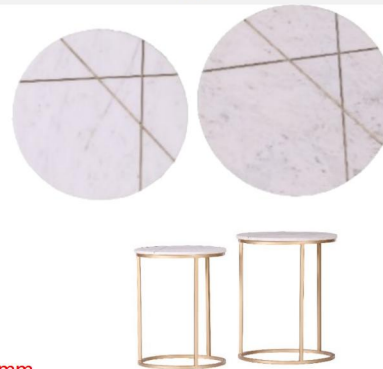

Alle Maßangaben sind ca. Maße in cm - Produktionsbedingte Änderungen und Irrtümer bleiben vorbehalten!!

MODA

Lieferung = montiert

Tischplatte: **Marmor** weiß mit **Metall-Inlay**
Füße: Metall, schwarz pulverbeschichtet

Plattenstärke: 13 mm

Art. Nr.	65441	Beistelltisch
cbm:	0,158	B60 T51 H50

Tischplatte: **Marmor** braun, Füße: Metall, kupferfarben

Plattenstärke: 20 mm

Art. Nr.	65440	Beistelltisch
cbm:	0,239	Ø53 H60

Tischplatte: **Marmor** weiß mit **Metall-Inlay**
Gestell: Metall, goldfarben

Plattenstärke: 13 mm

Art. Nr.	65439	Beistelltisch, Set 1-2
cbm:	0,195	Ø40 H55, Ø45 H60

Tischplatte: **Marmor** weiß
Füße: Akazie **massiv**,
dunkelbraun gebeizt und lackiert

Plattenstärke: 13 mm

Lieferung = demontiert