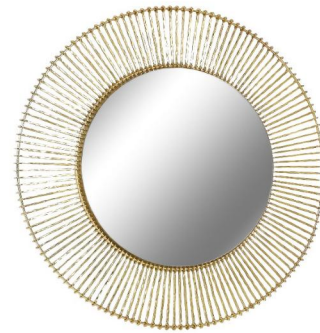

Möbel Letz GmbH
Am Gewerbepark 11
06895 Zahna-Elster

Tel.: 035383 - 6018 50

Fax.: 035383 - 6018 17

MODA

Metall, goldfarben lackiert

Lieferung = montiert

					
Spiegelglas: Ø107 cm		Spiegelglas: Ø86 cm			
Art. Nr.	65170	Art. Nr.	65171	Art. Nr.	65172
cbm:	0,184	cbm:	0,121	cbm:	0,052
	Spiegel		Spiegel		Wanduhr
	Ø111 T7		Ø91 T5		Ø80 T3

Alle Maßangaben sind ca. Maße in cm - Produktionsbedingte Änderungen und Irrtümer bleiben vorbehalten!!

MODA

Metall, vermessingt

Lieferung = montiert

Spiegelglas: Ø46 cm

Art. Nr. **66769-73**
cbm: **0,043**

Spiegel
Ø73 T3

Art. Nr. **66770**
cbm: **0,130**

Wanddecoration, Set 1-3
Ø30/38/45 T5

Spiegelglas: Ø35 cm

Art. Nr. **66769-61**
cbm: **0,029**

Spiegel
Ø61 T3

Spiegelglas: Ø40/50/60

Art. Nr. **66771**
cbm: **0,230**