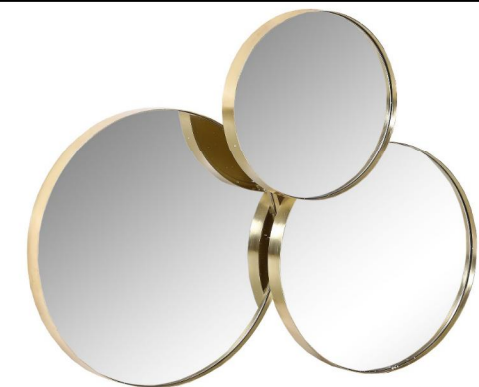

Alle Maßangaben sind ca. Maße in cm - Produktionsbedingte Änderungen und Irrtümer bleiben vorbehalten!!

MODA

Metall, vermessingt

Lieferung = montiert

Spiegelglas: Ø46 cm

Art. Nr. **66769-73**
cbm: **0,043**

Spiegel
Ø73 T3

Art. Nr. **66770**
cbm: **0,130**

Wanddecoration, Set 1-3
Ø30/38/45 T5

Spiegelglas: Ø35 cm

Art. Nr. **66769-61**
cbm: **0,029**

Spiegel
Ø61 T3

Spiegelglas: Ø40/50/60

Art. Nr. **66771**
cbm: **0,230**