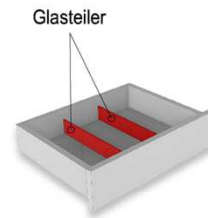

Bestellhinweis
 Bitte betreffende Type und Schub angeben!

Best.Nr.:

SE02

Pr.:

Couchtische

- Holztischplatte
- Fuss wahlweise mit Hirnholzeinlage oder Alpengranit

B: 80
 T: 120
 H: 70
 48

B: 80
 T: 80
 H: 48