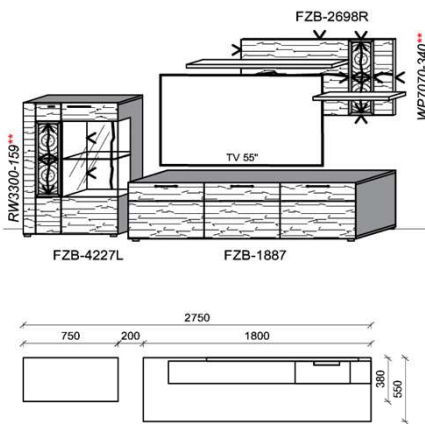

Kombination K002

spiegelseitig zur Abbildung: K902

Stck	Bezeichnung	Bestellnr.	Pr.1 (HH)	Pr.2 (AG)
1x	Standelement	FZB-4227L-__		
1x	TV-Unterteil	FZB-1887		
1x	Wandpaneel	FZB-2698R-__		
	K002-FZB-__	Σ		

Empfohlenes zusätzliches Beleuchtungspaket:

1x	Rückwandbel.	15,9 W	RW3300-159	
1x	Wandpaneelbel.	34 W	WP7070-340	
1x	Trafo-Set		TRA60