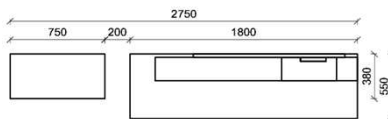

Kombination K002

spiegelseitig zur Abbildung: K902

B: 275
H: 162
T: 55
Watt: 49,9

Stck	Bezeichnung	Bestellnr.	Pr.1 (HH)	Pr.2 (AG)
1x	Standelement	FKB-4227L-__		
1x	TV-Unterteil	FKB-1887		
1x	Wandpaneel	FKB-2698R-__		
	K002-FKB-__	Σ		

Empfohlenes zusätzliches Beleuchtungspaket:

1x	Rückwandbel.	15,9 W	RW3300-159	
1x	Wandpaneelbel.	34 W	WP7070-340	
1x	Trafo-Set		TRA60