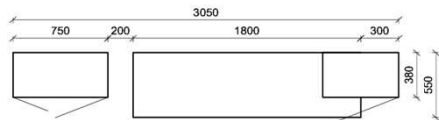

Kombination K005

spiegelseitig zur Abbildung: K905

B: 305
H: 194
T: 55
Watt: 40

Stck	Bezeichnung	Bestellnr.	Pr.1 (HH)	Pr.2 (AG)
1x	Standelement	FKB-4227L-__		
1x	TV-Unterteil	FKB-1887		
1x	Hängeelement	FKB-4117R-__		
1x	Wandboard	FKB-1799		
	K005-FKB-__VZ:			

Empfohlenes zusätzliches Beleuchtungspaket:

1x	Rückwandbel.	15,9 W	RW3300-159	
1x	Rückwandbel.	14,8 W	RW3070-148	
1x	Wandboardbel.	9,3 W	WS1920-093	
1x	Trafo-Set		TRA60