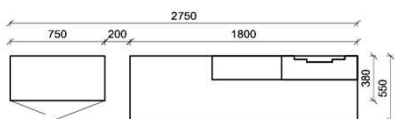

FKB-4227L FKB-1887

B: 275
H: 177,8
T: 55
Watt: 44,9

Stck	Bezeichnung	Bestellnr.	Pr.1 (HH)	Pr.2 (AG)
1x	Standelement	FKB-4227L-		
1x	TV-Unterteil	FKB-1887		
1x	Wandpaneel	FKB-2788R-		

K008-FKB-__ ∑

Empfohlenes zusätzliches Beleuchtungspaket:

1x	Rückwandbel.	15,9 W	RW3300-159	
1x	Wandpaneelbel.	29,0 W	WP6032-290	
1x	Trafo-Set		TRA60