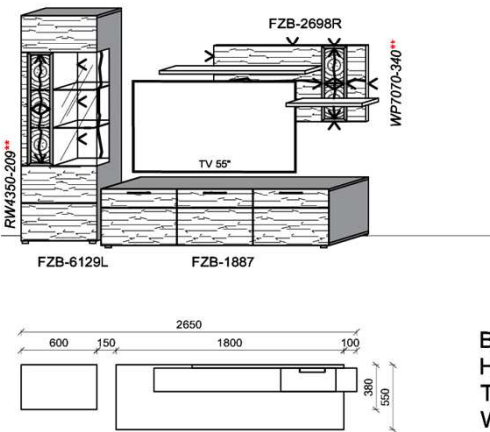

Kombination K006

spiegelseitig zur Abbildung: K906

B: 265
H: 194
T: 55
Watt: 54,9

Stck	Bezeichnung	Bestellnr.	Pr.1 (HH)	Pr.2 (AG)
1x	Standelement	FZB-6129L-__		
1x	TV-Unterteil	FZB-1887		
1x	Wandpaneel	FZB-2698R-__		
		K006-FZB-__	Σ	

Empfohlenes zusätzliches Beleuchtungspaket:

1x	Rückwandbel.	20,9 W	RW4350-209	
1x	Wandpaneelbel.	34,0 W	WP7070-340	
1x	Trafo-Set		TRA60