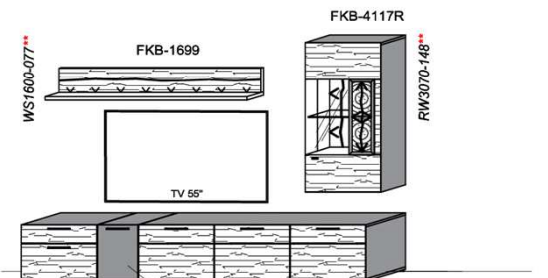

Kombination K009

spiegelseitig zur Abbildung: K909

FKB-1398 FSN/FCG-1778L FKB-1887
2x 9996

Bei Auswahl Akzent AG
Wechsel zu Type FAG-1779L/R
Front Alpengranit

B: 272,8
H: 202
T: 55
Watt: 22,5

Stck	Bezeichnung	Bestellnr.	Pr.1 (HH)	Pr.2 (AG)
1x	TV-Unterteil (Front Lack SN/CG)F..-1778L oder wahlweise			
1x	TV-Unterteil (Front Alpengranit) FAG-1779L			

1x	TV-Unterteil	FKB-1398		
1x	TV-Unterteil	FKB-1887		
2x	Distanzblende	9996	à	
1x	Hängeelement	FKB-4117R-		
1x	Wandboard	FKB-1699		

K009-FKB-__VZ:

Empfohlenes zusätzliches Beleuchtungspaket:

1x	Rückwandbel.	14,8 W	RW3070-148	
1x	Wandboardbel.	7,7 W	WS1600-077	
1x	Trafo-Set		TRA30