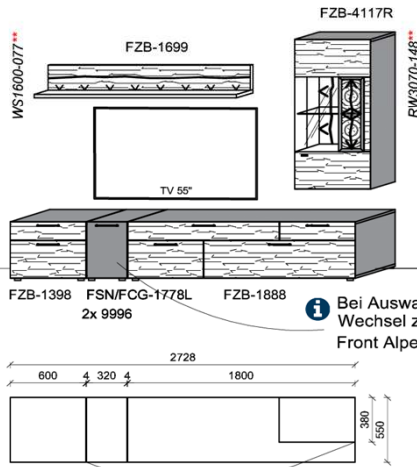

Typenplan

KITZALM - ALPINUM

Front: Zirbe (FZB)

Kombinationen

Bitte bei der Bestellung angeben:

Pr. 1: Akzent Hirnholz (HH) | Korpus: Snow
Pr. 2: Akzent Alpengranit (AG) | Korpus: Carbongrau

Bestellhinweis (Beispiel)
Akzentschlüssel HH oder AG
FZB-4427L-__

Oberflächenhinweis
■ = Flächen in Lack Snow oder Carbongrau
▨ = Hirnholzfläche (HH) wahlweise auch in Alpengranit (AG) erhältlich

Kombination K001

spiegelseitig zur Abbildung: K901

Stck	Bezeichnung	Bestellnr.	Pr.1 (HH)	Pr.2 (AG)
1x	TV-Unterteil (Front Lack SN/CG) F.-1778L			
	oder wahlweise			
1x	TV-Unterteil (Front Alpengranit) FAG-1779L			
1x	TV-Unterteil	FZB-1398		
1x	TV-Unterteil	FZB-1888		
2x	Distanzblende	9996	à	
1x	Hängeelement	FZB-4117R-__		
1x	Wandboard	FZB-1699		
	K001-FZB-__	Σ		

Empfohlenes zusätzliches Beleuchtungspaket:

1x	Rückwandbel.	14,8 W	RW3070-148	
1x	Wandboardbel.	7,7 W	WS1600-077	
1x	Trafo-Set		TRA30