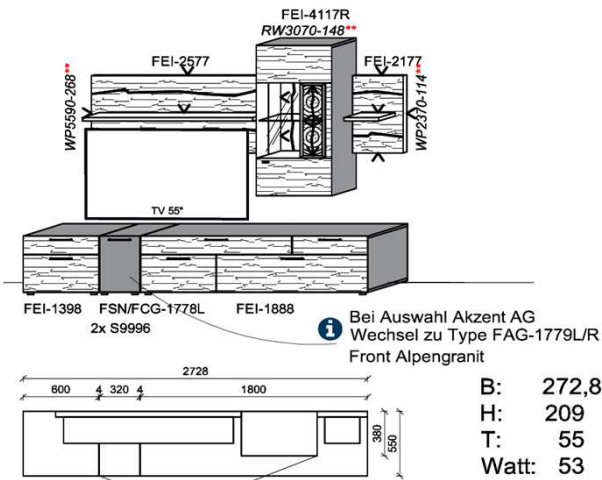

KITZALM - ALPINUM

Front: Eiche (FEI)

Kombinationen

Bitte bei der Bestellung angeben:

Pr. 1: Akzent Hirnholz (HH) | Korpus: Snow
Pr. 2: Akzent Alpengranit (AG) | Korpus: Carbondgrau

Bestellhinweis (Beispiel)
Akzentschlüssel HH oder AG
FEI-4427L-

Oberflächenhinweis
= Flächen in Lack Snow oder Carbondgrau
= Hirnholzfläche (HH) wahlweise auch in Alpengranit (AG) erhältlich

Kombination K010

spiegelseitig zur Abbildung: K910

Stck	Bezeichnung	Bestellnr.	Pr.1 (HH)	Pr.2 (AG)
1x	TV-Unterteil (Front Lack SN/CG)F...-1778L oder wahlweise			
1x	TV-Unterteil (Front Alpengranit) FAG-1779L			
1x	TV-Unterteil	FEI-1398		
1x	TV-Unterteil	FEI-1888		
2x	Distanzblende	9996	à	
1x	Hängeelement	FEI-4117R-__		
1x	Wandpaneel	FEI-2577		
1x	Wandpaneel	FEI-2177		
	K010-FEI-__	Σ		

Empfohlenes zusätzliches Beleuchtungspaket:

1x	Rückwandbel.	14,8 W	RW3070-148	
1x	Wandboardbel.	26,8 W	WP5590-268	
1x	Wandboardbel.	11,4 W	WP2370-114	
1x	Trafo-Set		TRA60