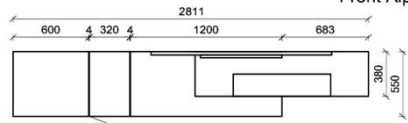

B: 281,1
H: 144
T: 55
Watt: 20,1

Stck	Bezeichnung	Bestellnr.	Pr.1 (HH)	Pr.2 (AG)
1x	TV-Unterteil (Front Lack SN/CG) F...-1778L oder wahlweise			
1x	TV-Unterteil (Front Alpengranit) FAG-1779L			
1x	TV-Unterteil	FKB-1398		
1x	TV-Unterteil	FKB-1485		
2x	Distanzblende 9996		à	
1x	Hängeelement	FKB-1519		
1x	Wandpaneel	FKB-1523L-		
	K004-FKB-__	Σ		

Empfohlenes zusätzliches Beleuchtungspaket:

1x	Fachbel.	3,9 W	FA0800-039	
1x	Wandpaneelbel.	16,2 W	WP3380-162	
1x	Trafo-Set		TRA30