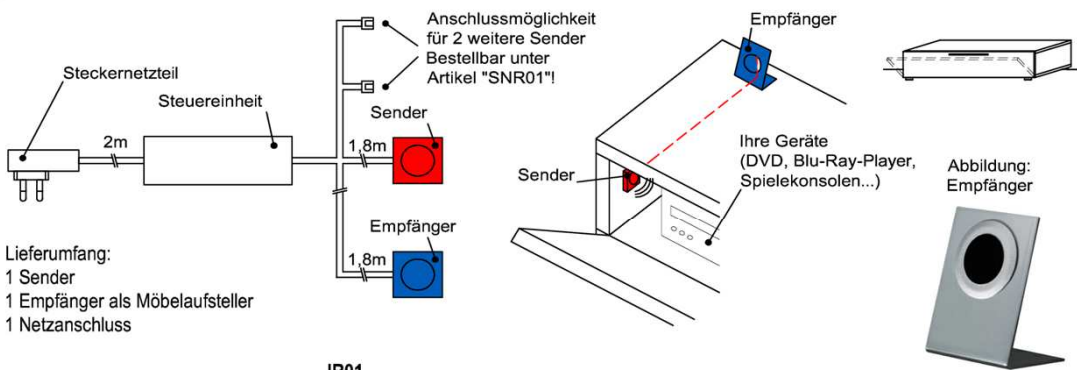

KITZALM - ALPINUM

Front: Kernbuche (FKB)

Zubehör, Tische

Bitte bei der Bestellung angeben:

Pr. 1: Akzent Hirnholz (HH) | Korpus: Snow
Pr. 2: Akzent Alpengranit (AG) | Korpus: Carbongrau

Bestellhinweis (Beispiel)
Akzentschlüssel HH oder AG
FKB-4427L-__

Oberflächenhinweis
= Flächen in Lack Snow oder Carbongrau
= Hirnholzfläche (HH) wahlweise auch in Alpengranit (AG) erhältlich

IR- Repeater (Funkübertragungs-Set)

Der Infrarot-Repeater ermöglicht Ihnen bei geschlossener Möbelklappe die dahinter stehenden Geräte anzusteuern.

Funktion:
Das Infrarot-Signal Ihrer Fernbedienung wird vom Empfänger aufgenommen und über den Sender in das jeweilige Möbelfach an Ihre Geräte weitergeleitet.

Anwendung:
Signalweiterleitung für Fernseher, HiFi-Anlagen, Spielekonsolen, DVD- & Blu-Ray-Player!

Lieferumfang:
1 Sender
1 Empfänger als Möbelaufsteller
1 Netzanschluss

Best.Nr.:

IR01

Pr.:

IR- Repeater Zusatzsender

1 Sender

Zusatzsender für die Signalübertragung in weiteren Multimediafächern!

Best.Nr.:

SNR01

Pr.:

Schubkasten Einteilungsset

1 paar Glasteiler für 3 Fächer

Hinweis:
Glasteiler in der Schubkastenbreite variabel einbaubar

Bestellhinweis
Bitte betreffende Type und Schub angeben!

Best.Nr.:

SE02

Pr.:

Couchtische

- Holztischplatte
- Fuss wahlweise mit Hirnholzeinlage oder Alpengranit

B: 120
T: 80
H: 70
48

B: 80
T: 80
H: 48

Best.Nr.: FKB-CT120-__

FKB-CT080-__

Pr.1:

Pr.2:

Esszimmertisch

- Holztischplatte FEST
- Fuss wahlweise mit Hirnholzeinlage oder Alpengranit

B: 200
T: 95
H: 76

B: 180
T: 95
H: 76

B: 160
T: 95
H: 76

- Holztischplatte AUSZIEHBAR
- Fuss wahlweise mit Hirnholzeinlage oder Alpengranit

B: 200 - 280
T: 95
H: 76

B: 180 - 260
T: 95
H: 76

B: 160 - 240
T: 95
H: 76

Best.Nr.: FKB-TF200-__ FKB-TF180-__ FKB-TF160-__

FKB-TA2028-__ FKB-TA1826-__ FKB-TA1624-__

Pr.1:

Pr.2: