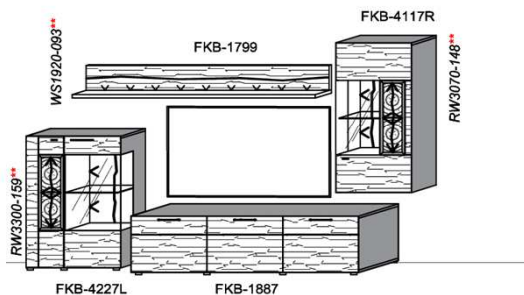

Empfohlenes zusätzliches Beleuchtungspaket:

1x	Fachbel.	3,9 W	FA0800-039	
1x	Wandpaneelbel.	16,2 W	WP3380-162	
1x	Trafo-Set		TRA30	

Kombination K005

spiegelseitig zur Abbildung: K905

B: 305
H: 194
T: 55
Watt: 40