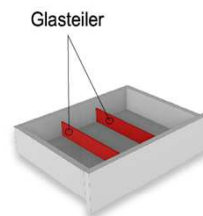

Bestellhinweis
Bitte betreffende Type und Schub angeben!

Best.Nr.:

SE02

Pr.:

Couchtische

- Holztischplatte
- Fuss wahlweise mit Hirnholzeinlage oder Alpengranit

B: 120
T: 80
H: 70
48

B: 80
T: 80
H: 48