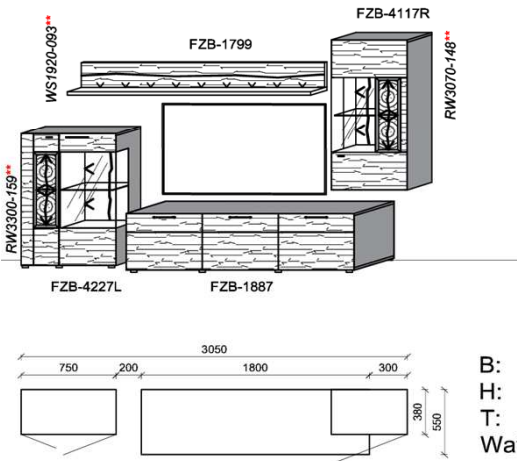

Kombination K005

spiegelseitig zur Abbildung: K905

B: 305
H: 194
T: 55
Watt: 40

Stck	Bezeichnung	Bestellnr.	Pr.1 (HH)	Pr.2 (AG)
1x	Standelement	FZB-4227L-__		
1x	TV-Unterteil	FZB-1887		
1x	Hängeelement	FZB-4117R-__		
1x	Wandboard	FZB-1799		
		K005-FZB-__	Σ	

Empfohlenes zusätzliches Beleuchtungspaket:

1x	Rückwandbel.	15,9 W	RW3300-159	
1x	Rückwandbel.	14,8 W	RW3070-148	
1x	Wandboardbel.	9,3 W	WS1920-093	
1x	Trafo-Set		TRA60