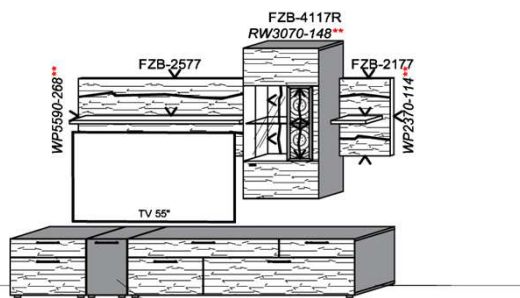

KITZALM - ALPINUM

Kombinationen

Front: Zirbe (FZB)

Bitte bei der Bestellung angeben:

Pr. 1: Akzent Hirnholz (HH) | Korpus: Snow
Pr. 2: Akzent Alpengranit (AG) | Korpus: Carbondgrau

Bestellhinweis (Beispiel)
Akzentschlüssel HH oder AG
FZB-4427L-

Oberflächenhinweis
= Flächen in Lack Snow oder Carbondgrau
= Hirnholzfläche (HH) wahlweise auch in Alpengranit (AG) erhältlich

Kombination K010

spiegelseitig zur Abbildung: K910

FZB-1398 FSN/FCG-1778L FZB-1888
2x S9996

i Bei Auswahl Akzent AG Wechsel zu Type FAG-1779L/R Front Alpengranit

B: 272,8
H: 209
T: 55
Watt: 53

Stck	Bezeichnung	Bestellnr.	Pr.1 (HH)	Pr.2 (AG)
1x	TV-Unterteil (Front Lack SN/CG) F...-1778L oder wahlweise			
1x	TV-Unterteil (Front Alpengranit) FAG-1779L			
1x	TV-Unterteil	FZB-1398		
1x	TV-Unterteil	FZB-1888		
2x	Distanzblende	9996	à	
1x	Hängeelement	FZB-4117R-__		
1x	Wandpaneel	FZB-2577		
1x	Wandpaneel	FZB-2177		
		K010-FZB-__	Σ	

Empfohlenes zusätzliches Beleuchtungspaket:

1x	Rückwandbel.	14,8 W	RW3070-148	
1x	Wandboardbel.	26,8 W	WP5590-268	
1x	Wandboardbel.	11,4 W	WP2370-114	
1x	Trafo-Set		TRA60