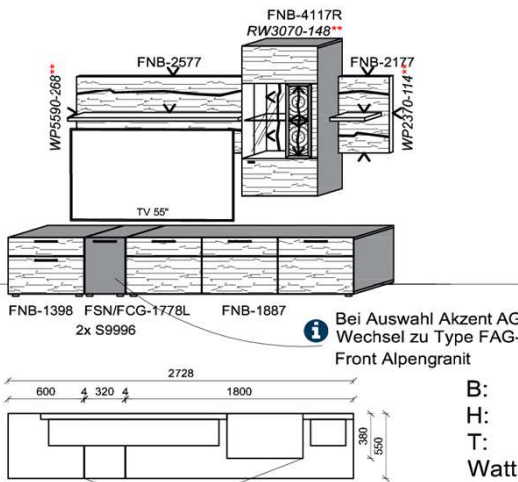

Kombination K012

spiegelseitig zur Abbildung: K912

Bei Auswahl Akzent AG Wechsel zu Type FAG-1779L/R Front Alpengranit

Stck	Bezeichnung	Bestellnr.	Pr.1 (HH)	Pr.2 (AG)
1x	TV-Unterteil (Front Lack SN/CG)F...-1778L			
1x	TV-Unterteil (Front Alpengranit) FAG-1779L			
1x	TV-Unterteil	FNB-1398		
1x	TV-Unterteil	FNB-1887		
2x	Distanzblende	9996	à	
1x	Hängeelement	FNB-4117R-		
1x	Wandpaneel	FNB-2577		
1x	Wandpaneel	FNB-2177		
		K012-FNB-__	Σ	

Empfohlenes zusätzliches Beleuchtungspaket:

1x	Rückwandbel.	14,8 W	RW3070-148	
1x	Wandboardbel.	26,8 W	WP5590-268	
1x	Wandboardbel.	11,4 W	WP2370-114	
1x	Trafo-Set		TRA60