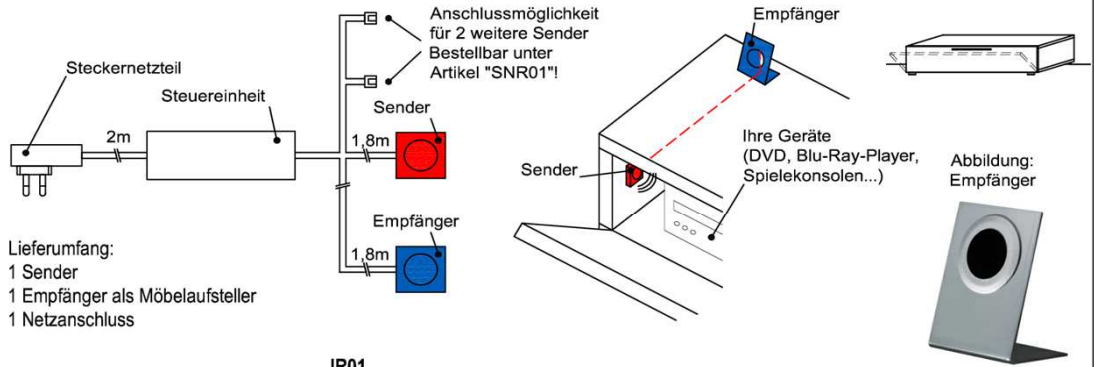

Typenplan

KITZALM - ALPINUM

Front: Nussbaum (FNB)

Zubehör, Tische

Bitte bei der Bestellung angeben:

Pr. 1: Akzent Hirnholz (HH) | Korpus: Snow
Pr. 2: Akzent Alpengranit (AG) | Korpus: Carbondrau

Bestellhinweis (Beispiel)
Akzentschlüssel **HH** oder **AG**
FNB-4427L-__

Oberflächenhinweis
■ = Flächen in Lack Snow oder Carbondrau
▨ = Hirnholzfläche (HH) wahlweise auch in Alpengranit (AG) erhältlich

IR- Repeater (Funkübertragungs-Set)

Der Infrarot-Repeater ermöglicht Ihnen bei geschlossener Möbelklappe die dahinter stehenden Geräte anzusteuern.

Funktion:
Das Infrarot-Signal Ihrer Fernbedienung wird vom Empfänger aufgenommen und über den Sender in das jeweilige Möbelfach an Ihre Geräte weitergeleitet.

Anwendung:
Signalweiterleitung für Fernseher, HiFi-Anlagen, Spielekonsolen, DVD- & Blu-Ray-Player!

Lieferumfang:
1 Sender
1 Empfänger als Möbelaufsteller
1 Netzanschluss

Best.Nr.:

IR01

Pr.:

IR- Repeater Zusatzsender

1 Sender

Zusatzsender für die Signalübertragung in weiteren Multimediafächern!

Best.Nr.:

SNR01

Pr.:

Schubkasten Einteilungsset

1 paar Glasteiler für 3 Fächer

Hinweis:
Glasteiler in der Schubkastenbreite variabel einbaubar

Bestellhinweis
Bitte betreffende Type und Schub angeben!

Best.Nr.:

SE02

Pr.:

Couchtische

- Holztischplatte
- Fuss wahlweise mit Hirnholzeinlage oder Alpengranit

B: 80
T: 120
H: 70
48

B: 80
T: 80
H: 48

Best.Nr.: FNB-CT120-__

FNB-CT080-__

Pr.1:
Pr.2:

Esszimmertisch

- Holztischplatte FEST
- Fuss wahlweise mit Hirnholzeinlage oder Alpengranit

B: 200 | B: 180 | B: 160
T: 95 | T: 95 | T: 95
H: 76 | H: 76 | H: 76

Best.Nr.: FNB-TF200-__ FNB-TF180-__ FNB-TF160-__

Pr.1:
Pr.2:

- Holztischplatte AUSZIEHBAR
- Fuss wahlweise mit Hirnholzeinlage oder Alpengranit

B: 200 - 280 | B: 180 - 260 | B: 160 - 240
T: 95 | T: 95 | T: 95
H: 76 | H: 76 | H: 76

Best.Nr.: FNB-TA2028-__ FNB-TA1826-__ FNB-TA1624-__

Pr.1:
Pr.2: