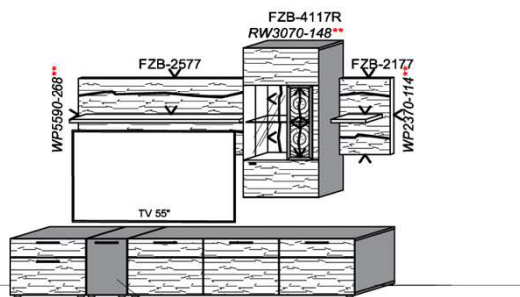

Kombination K012

spiegelseitig zur Abbildung: K912

FZB-1398 FSN/FCG-1778L FZB-1887
2x S9996

i Bei Auswahl Akzent AG Wechsel zu Type FAG-1779L/R Front Alpengranit

B: 272,8
H: 209
T: 55
Watt: 53

Stck	Bezeichnung	Bestellnr.	Pr.1 (HH)	Pr.2 (AG)
1x	TV-Unterteil (Front Lack SN/CG) F...-1778L oder wahlweise			
1x	TV-Unterteil (Front Alpengranit) FAG-1779L			
1x	TV-Unterteil	FZB-1398		
1x	TV-Unterteil	FZB-1887		
2x	Distanzblende	9996	à	
1x	Hängeelement	FZB-4117R-__		
1x	Wandpaneel	FZB-2577		
1x	Wandpaneel	FZB-2177		
		K012-FZB-__	Σ	

Empfohlenes zusätzliches Beleuchtungspaket:

1x	Rückwandbel.	14,8 W	RW3070-148	
1x	Wandboardbel.	26,8 W	WP5590-268	
1x	Wandboardbel.	11,4 W	WP2370-114	
1x	Trafo-Set		TRA60