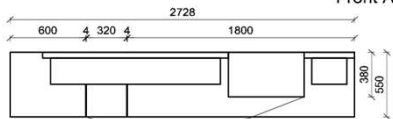

B: 272,8
H: 209
T: 55
Watt: 53

Stck	Bezeichnung	Bestellnr.	Pr.1 (HH)	Pr.2 (AG)
1x	TV-Unterteil (Front Lack SN/CG)F...-1778L oder wahlweise			
1x	TV-Unterteil (Front Alpengranit) FAG-1779L			
1x	TV-Unterteil	FKB-1398		
1x	TV-Unterteil	FKB-1888		
2x	Distanzblende	9996	à	
1x	Hängeelement	FKB-4117R-		
1x	Wandpaneel	FKB-2577		
1x	Wandpaneel	FKB-2177		

K010-FKB-__ Σ

Empfohlenes zusätzliches Beleuchtungspaket:

1x	Rückwandbel.	14,8 W	RW3070-148	
1x	Wandboardbel.	26,8 W	WP5590-268	
1x	Wandboardbel.	11,4 W	WP2370-114	
1x	Trafo-Set		TRA60