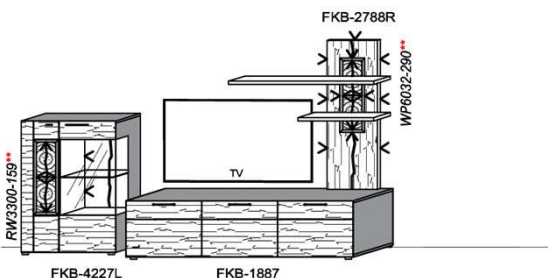

Kombination K008

spiegelseitig zur Abbildung: K908

B: 275
H: 177,8
T: 55
Watt: 44,9

Stck	Bezeichnung	Bestellnr.	Pr.1 (HH)	Pr.2 (AG)
1x	Standelement	FKB-4227L-		
1x	TV-Unterteil	FKB-1887		
1x	Wandpaneel	FKB-2788R-		

K008-FKB-__ ∑

Empfohlenes zusätzliches Beleuchtungspaket:

1x	Rückwandbel.	15,9 W	RW3300-159	
1x	Wandpaneelbel.	29,0 W	WP6032-290	
1x	Trafo-Set		TRA60