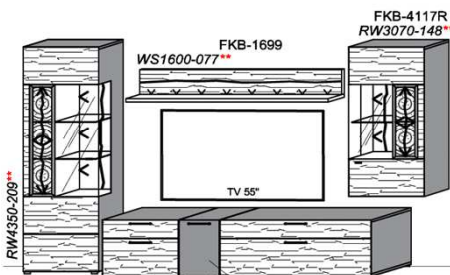

Kombination K011

spiegelseitig zur Abbildung: K911

FKB-6129L FKB-1398 FSN/FCG-1778L FKB-1485
2x S9996

Bei Auswahl Akzent AG
Wechsel zu Type FAG-1779L/R
Front Alpengranit