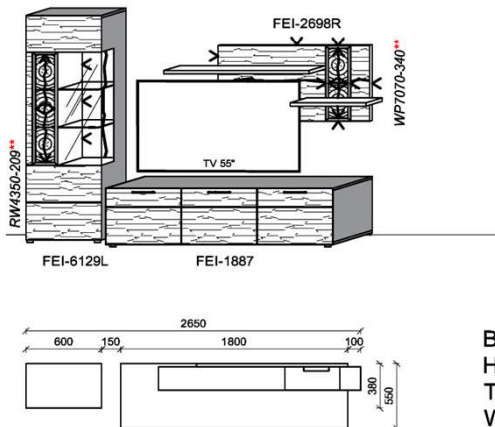

Kombination K006

spiegelseitig zur Abbildung: K906

Stck	Bezeichnung	Bestellnr.	Pr.1 (HH)	Pr.2 (AG)
1x	Standelement	FEI-6129L-__		
1x	TV-Unterteil	FEI-1887		
1x	Wandpaneel	FEI-2698R-__		
		K006-FEI-__ VZ:		

Empfohlenes zusätzliches Beleuchtungspaket:

1x	Rückwandbel.	20,9 W	RW4350-209	
1x	Wandpaneelbel.	34,0 W	WP7070-340	
1x	Trafo-Set		TRA60	

B: 265
H: 194
T: 55
Watt: 54,9