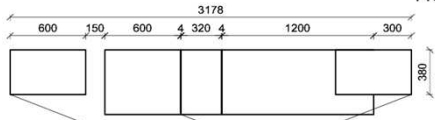

B: 317,8
H: 194
T: 55
Watt: 43,4

Stck	Bezeichnung	Bestellnr.	Pr.1 (HH)	Pr.2 (AG)
1x	TV-Unterteil (Front Lack SN/CG) F...-1778L oder wahlweise			
1x	TV-Unterteil (Front Alpengranit) FAG-1779L			
1x	Standelement	FZB-6129L-__		
1x	TV-Unterteil	FZB-1398		
1x	TV-Unterteil	FZB-1485		
2x	Distanzblende	9996	à	
1x	Hängeelement	FZB-4117R-__		
1x	Wandboard	FZB-1699		
		K011-FZB-__	Σ	

Empfohlenes zusätzliches Beleuchtungspaket:

1x	Rückwandbel.	14,8 W	RW3070-148	
1x	Rückwandbel.	20,9 W	RW4350-209	
1x	Wandboardbel.	7,7 W	WS1600-077	
1x	Trafo-Set		TRA60