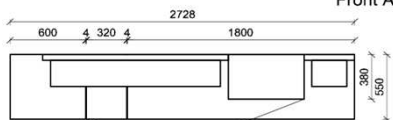

B: 272,8
H: 209
T: 55
Watt: 53

Stck	Bezeichnung	Bestellnr.	Pr.1 (HH)	Pr.2 (AG)
1x	TV-Unterteil (Front Lack SN/CG)F...-1778L oder wahlweise			
1x	TV-Unterteil (Front Alpengranit) FAG-1779L			
1x	TV-Unterteil	FKB-1398		
1x	TV-Unterteil	FKB-1887		
2x	Distanzblende	9996	à	
1x	Hängeelement	FKB-4117R-		
1x	Wandpaneel	FKB-2577		
1x	Wandpaneel	FKB-2177		

K012-FKB-__ Σ

Empfohlenes zusätzliches Beleuchtungspaket:

1x	Rückwandbel.	14,8 W	RW3070-148	
1x	Wandboardbel.	26,8 W	WP5590-268	
1x	Wandboardbel.	11,4 W	WP2370-114	
1x	Trafo-Set		TRA60