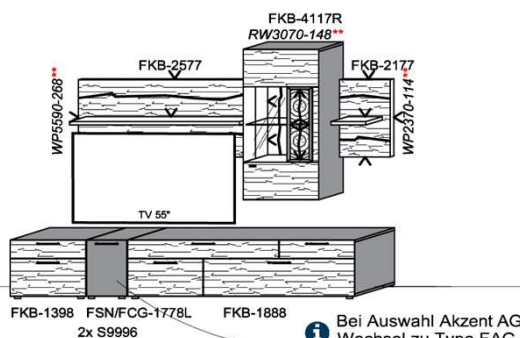

Oberflächenhinweis
= Flächen in Lack Snow oder Carbondrau
= Hirnholzfläche (HH) wahlweise auch in Alpengranit (AG) erhältlich

Kombination K010

spiegelseitig zur Abbildung: K910

FKB-1398 FSN/FCG-1778L FKB-1888
2x S9996