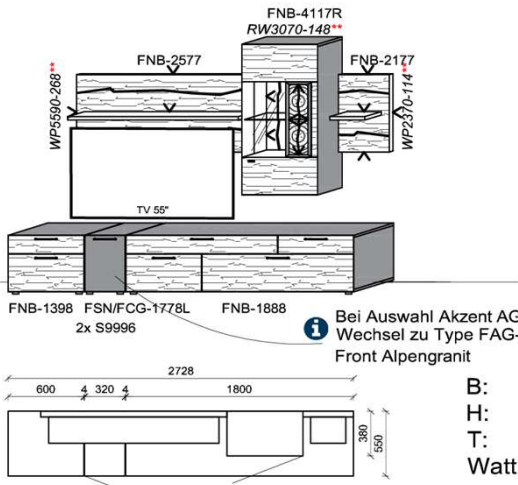

KITZALM - ALPINUM

Front: Nussbaum (FNB)

Kombinationen

Bitte bei der Bestellung angeben:

Pr. 1: Akzent Hirnholz (HH) | Korpus: Snow
Pr. 2: Akzent Alpengranit (AG) | Korpus: Carbondrau

Bestellhinweis (Beispiel)
Akzentschlüssel **HH** oder **AG**
FNB-4427L-

Oberflächenhinweis
= Flächen in Lack Snow oder Carbondrau
= Hirnholzfläche (HH) wahlweise auch in Alpengranit (AG) erhältlich

Kombination K010

spiegelseitig zur Abbildung: K910

Bei Auswahl Akzent AG Wechsel zu Type FAG-1779L/R Front Alpengranit

Stck	Bezeichnung	Bestellnr.	Pr.1 (HH)	Pr.2 (AG)
1x	TV-Unterteil (Front Lack SN/CG)F...-1778L			
1x	TV-Unterteil (Front Alpengranit) FAG-1779L			
1x	TV-Unterteil	FNB-1398		
1x	TV-Unterteil	FNB-1888		
2x	Distanzblende	9996	à	
1x	Hängeelement	FNB-4117R-		
1x	Wandpaneel	FNB-2577		
1x	Wandpaneel	FNB-2177		
		K010-FNB-__	Σ	

Empfohlenes zusätzliches Beleuchtungspaket:

1x	Rückwandbel.	14,8 W	RW3070-148	
1x	Wandboardbel.	26,8 W	WP5590-268	
1x	Wandboardbel.	11,4 W	WP2370-114	
1x	Trafo-Set		TRA60