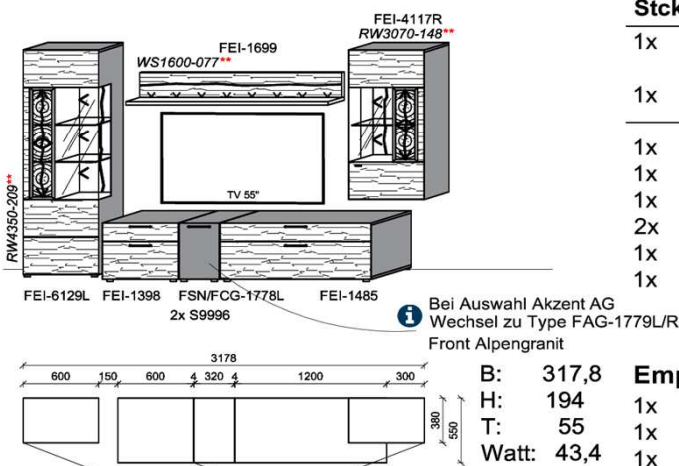

Kombination K011

spiegelseitig zur Abbildung: K911

Stck	Bezeichnung	Bestellnr.	Pr.1 (HH)	Pr.2 (AG)
1x	TV-Unterteil (Front Lack SN/CG)F...-1778L oder wahlweise			
1x	TV-Unterteil (Front Alpengranit) FAG-1779L			
1x	Standelement	FEI-6129L-__		
1x	TV-Unterteil	FEI-1398		
1x	TV-Unterteil	FEI-1485		
2x	Distanzblende	9996	à	
1x	Hängeelement	FEI-4117R-__		
1x	Wandboard	FEI-1699		
	K011-FEI-__	Σ		

Empfohlenes zusätzliches Beleuchtungspaket:

1x	Rückwandbel.	14,8 W	RW3070-148	
1x	Rückwandbel.	20,9 W	RW4350-209	
1x	Wandboardbel.	7,7 W	WS1600-077	
1x	Trafo-Set		TRA60