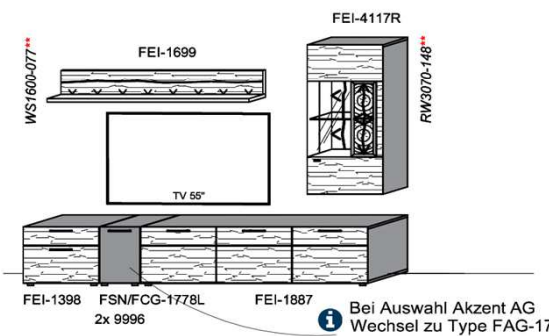

Kombination K009

spiegelseitig zur Abbildung: K909

Stck	Bezeichnung	Bestellnr.	Pr.1 (HH)	Pr.2 (AG)
1x	TV-Unterteil (Front Lack SN/CG) F..-1778L oder wahlweise			
1x	TV-Unterteil (Front Alpengranit) FAG-1779L			
1x	TV-Unterteil	FEI-1398		
1x	TV-Unterteil	FEI-1887		
2x	Distanzblende	9996	à	
1x	Hängeelement	FEI-4117R-__		
1x	Wandboard	FEI-1699		
		K009-FEI-__ VZ:		

Bei Auswahl Akzent AG
Wechsel zu Type FAG-1779L/R
Front Alpengranit

B: 272,8
H: 202
T: 55
Watt: 22,5

Empfohlenes zusätzliches Beleuchtungspaket:

1x	Rückwandbel.	14,8 W	RW3070-148	
1x	Wandboardbel.	7,7 W	WS1600-077	
1x	Trafo-Set		TRA30