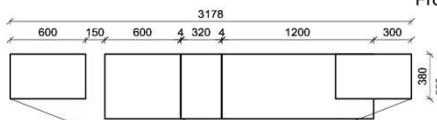

B: 317,8
H: 194
T: 55
Watt: 43,4

Stck	Bezeichnung	Bestellnr.	Pr.1 (HH)	Pr.2 (AG)
1x	TV-Unterteil (Front Lack SN/CG)F...-1778L oder wahlweise			
1x	TV-Unterteil (Front Alpengranit) FAG-1779L			
1x	Standelement	FKB-6129L-		
1x	TV-Unterteil	FKB-1398		
1x	TV-Unterteil	FKB-1485		
2x	Distanzblende	9996	à	
1x	Hängeelement	FKB-4117R-		
1x	Wandboard	FKB-1699		

K011-FKB-__ Σ

Empfohlenes zusätzliches Beleuchtungspaket:

1x	Rückwandbel.	14,8 W	RW3070-148	
1x	Rückwandbel.	20,9 W	RW4350-209	
1x	Wandboardbel.	7,7 W	WS1600-077	
1x	Trafo-Set		TRA60