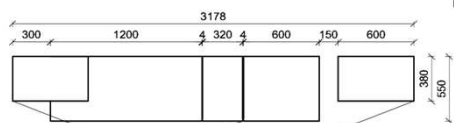

B: 317,8
H: 194
T: 55
Watt: 41,9

Empfohlenes zusätzliches Beleuchtungspaket:

1x	Rückwandbel.	14,8 W	RW3070-148	
1x	Rückwandbel.	20,9 W	RW4350-209	
1x	Wandboardbel.	6,2 W	WS1280-062	
1x	Trafo-Set		TRA60