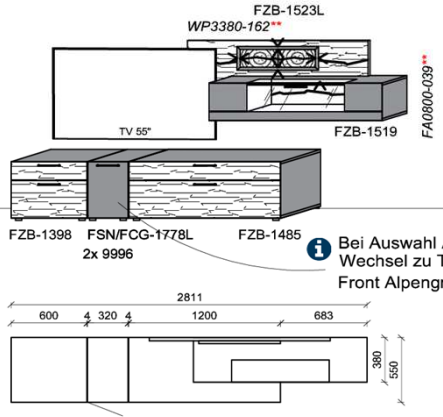

KITZALM - ALPINUM

Kombinationen

Front: Zirbe (FZB)

Bitte bei der Bestellung angeben:

Pr. 1: Akzent Hirnholz (HH) | Korpus: Snow
Pr. 2: Akzent Alpengranit (AG) | Korpus: Carbonsgrau

Bestellhinweis (Beispiel)
Akzentschlüssel HH oder AG
FZB-4427L-

Oberflächenhinweis
□ = Flächen in Lack Snow oder Carbonsgrau
▨ = Hirnholzfläche (HH) wahlweise auch in Alpengranit (AG) erhältlich

Kombination K004

spiegelseitig zur Abbildung: K904

Bei Auswahl Akzent AG
Wechsel zu Type FAG-1779L/R
Front Alpengranit

B: 281,1
H: 144
T: 55
Watt: 20,1

Stck	Bezeichnung	Bestellnr.	Pr.1 (HH)	Pr.2 (AG)
1x	TV-Unterteil (Front Lack SN/CG) F...-1778L			
	oder wahlweise			
1x	TV-Unterteil (Front Alpengranit) FAG-1779L			
1x	TV-Unterteil	FZB-1398		
1x	TV-Unterteil	FZB-1485		
2x	Distanzblende	9996	à	
1x	Hängeelement	FZB-1519		
1x	Wandpaneel	FZB-1523L-		
		K004-FZB-__	Σ	

Empfohlenes zusätzliches Beleuchtungspaket:

1x	Fachbel.	3,9 W	FA0800-039	
1x	Wandpaneelbel.	16,2 W	WP3380-162	
1x	Trafo-Set		TRA30