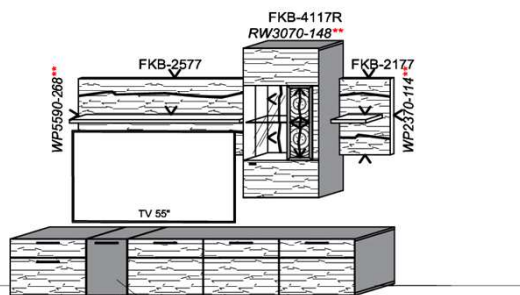

Kombination K012

spiegelseitig zur Abbildung: K912

FKB-1398 FSN/FCG-1778L FKB-1887
2x S9996

Bei Auswahl Akzent AG
Wechsel zu Type FAG-1779L/R
Front Alpengranit

B: 272,8
H: 209
T: 55
Watt: 53

Stck	Bezeichnung	Bestellnr.	Pr.1 (HH)	Pr.2 (AG)
1x	TV-Unterteil (Front Lack SN/CG)F...-1778L oder wahlweise			
1x	TV-Unterteil (Front Alpengranit) FAG-1779L			
1x	TV-Unterteil	FKB-1398		
1x	TV-Unterteil	FKB-1887		
2x	Distanzblende	9996	à	
1x	Hängeelement	FKB-4117R-		
1x	Wandpaneel	FKB-2577		
1x	Wandpaneel	FKB-2177		

K012-FKB-__ Σ

Empfohlenes zusätzliches Beleuchtungspaket:

1x	Rückwandbel.	14,8 W	RW3070-148	
1x	Wandboardbel.	26,8 W	WP5590-268	
1x	Wandboardbel.	11,4 W	WP2370-114	
1x	Trafo-Set		TRA60