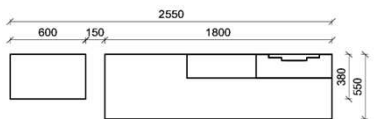

Kombination K003

spiegelseitig zur Abbildung: K903

B: 255
H: 194
T: 55
Watt: 49,9

Stck	Bezeichnung	Bestellnr.	Pr.1 (HH)	Pr.2 (AG)
1x	Standelement	FKB-6129L-__		
1x	TV-Unterteil	FKB-1887		
1x	Wandpaneel	FKB-2788R-__		
	K003-FKB-__VZ:			

Empfohlenes zusätzliches Beleuchtungspaket:

1x	Rückwandbel.	20,9 W	RW4350-209	
1x	Wandpaneelbel.	29,0 W	WP6032-290	
1x	Trafo-Set		TRA60