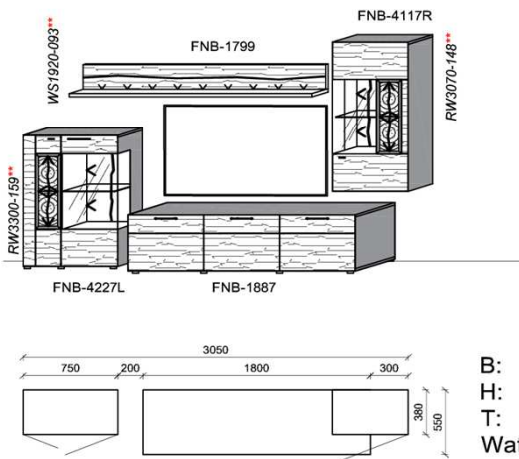

Empfohlenes zusätzliches Beleuchtungspaket:

1x	Fachbel.	3,9 W	FA0800-039	
1x	Wandpaneelbel.	16,2 W	WP3380-162	
1x	Trafo-Set		TRA30	

Kombination K005

spiegelseitig zur Abbildung: K905

B: 305
H: 194
T: 55
Watt: 40