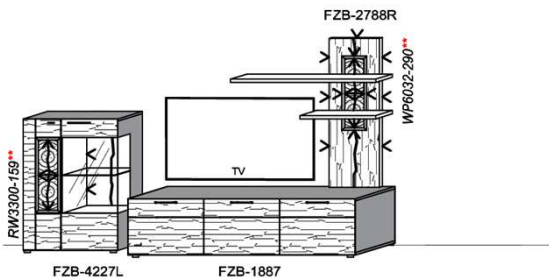

Kombination K008

spiegelseitig zur Abbildung: K908

Stck	Bezeichnung	Bestellnr.	Pr.1 (HH)	Pr.2 (AG)
1x	Standelement	FZB-4227L-__		
1x	TV-Unterteil	FZB-1887		
1x	Wandpaneel	FZB-2788R-__		
		K008-FZB-__	Σ	