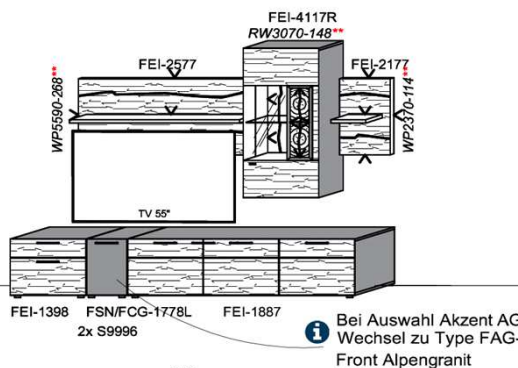

Kombination K012

spiegelseitig zur Abbildung: K912

B: 272,8
H: 209
T: 55
Watt: 53

Bei Auswahl Akzent AG
Wechsel zu Type FAG-1779L/R
Front Alpengranit

Stck	Bezeichnung	Bestellnr.	Pr.1 (HH)	Pr.2 (AG)
1x	TV-Unterteil (Front Lack SN/CG)F...-1778L oder wahlweise			
1x	TV-Unterteil (Front Alpengranit) FAG-1779L			
1x	TV-Unterteil	FEI-1398		
1x	TV-Unterteil	FEI-1887		
2x	Distanzblende	9996	à	
1x	Hängeelement	FEI-4117R-__		
1x	Wandpaneel	FEI-2577		
1x	Wandpaneel	FEI-2177		
		K012-FEI-__	Σ	

Empfohlenes zusätzliches Beleuchtungspaket:

1x	Rückwandbel.	14,8 W	RW3070-148	
1x	Wandboardbel.	26,8 W	WP5590-268	
1x	Wandboardbel.	11,4 W	WP2370-114	
1x	Trafo-Set		TRA60