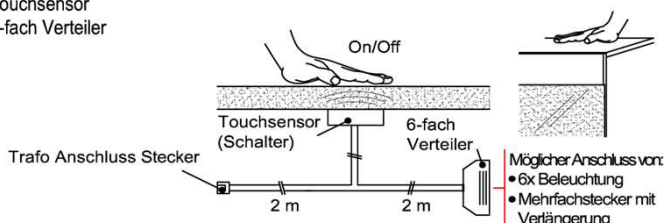

Touchsensor-Set (Lichtschaltung)

Verdeckter Lichtschalter für komfortables Schalten durch Berühren der Korpusoberfläche!

1x Touchsensor
1x 6-fach Verteiler

Bestellhinweis

Belastbar bis max. 30 Watt!
Anschluss von max. 1 Trafo!

Best.Nr.: TSS01

Pr.:

Fernsteuerungs-Set (Lichtschaltung)

1x Fernsteuerung (4 Kanal)
1x Steuereinheit für max 1 Trafo

Warnhinweis:
Belastbar bis max. 60 Watt!