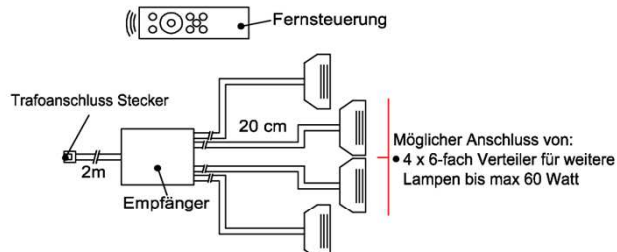

Best.Nr.: FS4

Pr.:

Kabeldurchführung

1x Kabeldurchführung für Holzböden
Durchlassbohrung auf Abdeckplatte hinten mittig!

B: 20,7cm | T: 4,5cm

Bestellhinweis

Bitte TV-Unterteil Type angeben!

Best.Nr.: KD2004

Pr.:

Schubkasten Vollauszug

1x Schub Vollauszug für uneingeschränkte
Zugriffsmöglichkeit

Bestellhinweis

Bitte betreffende Type und
Schub angeben!

Best.Nr.: SKV01

Pr.:

TV Glasaufsatz

Glas wahlweise in Schiefergrau oder
Terra getönt.

B: 65 cm
T: 40 cm
H: 12 cm

Glasfarbe
Schiefergrau

Glasfarbe
Terra getönt

Best.Nr.: 0199

Pr.:

0188

Besteckeinsatz

1x Besteckeinsatz für Sideboardschubkasten

Wahlweise in zwei Größen:

B: 40,9 cm
T: 30,9 cm
H: 5,0 cm

Best.Nr.: BE409

Pr.:

B: 30,9 cm
T: 30,9 cm
H: 5,0 cm

BE309