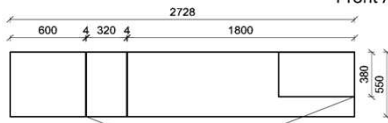

B: 272,8
H: 202
T: 55
Watt: 22,5

Stck	Bezeichnung	Bestellnr.	Pr.1 (HH)	Pr.2 (AG)
1x	TV-Unterteil (Front Lack SN/CG) F..-1778L oder wahlweise			
1x	TV-Unterteil (Front Alpengranit) FAG-1779L			
1x	TV-Unterteil	FKB-1398		
1x	TV-Unterteil	FKB-1888		
2x	Distanzblende 9996	à		
1x	Hängeelement	FKB-4117R-		
1x	Wandboard	FKB-1699		
K001-FKB-__			Σ	

Empfohlenes zusätzliches Beleuchtungspaket:

1x	Rückwandbel.	14,8 W	RW3070-148	
1x	Wandboardbel.	7,7 W	WS1600-077	
1x	Trafo-Set		TRA30