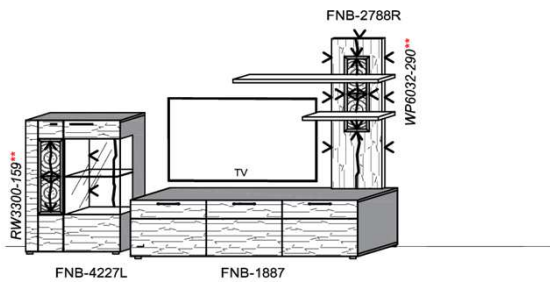

## Kombination K008

spiegelseitig zur Abbildung: K908

B: 275  
H: 177,8  
T: 55  
Watt: 44,9

Stck	Bezeichnung	Bestellnr.	Pr.1 (HH)	Pr.2 (AG)
1x	Standelement	FNB-4227L-		
1x	TV-Unterteil	FNB-1887		
1x	Wandpaneel	FNB-2788R-		
		<b>K008-FNB-__</b>	<b>Σ</b>	