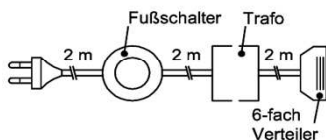

KITZALM - ALPINUM

Zubehör

Front: Eiche (FEI)

Bitte bei der Bestellung angeben:

Pr. 1: Akzent Hirnholz (HH) | Korpus: Snow
Pr. 2: Akzent Alpengranit (AG) | Korpus: Carbongrau

Bestellhinweis (Beispiel)
Akzentschlüssel HH oder AG
FEI-4427L_

Oberflächenhinweis
= Flächen in Lack Snow oder Carbongrau
= Hirnholzfläche (HH) wahlweise auch in Alpengranit (AG) erhältlich

Trafo-Set 15 Watt

1x Fußschalter
1x Trafo 15 Watt
1x 6-fach Verteiler

Best.Nr.: TRA15
Pr.: