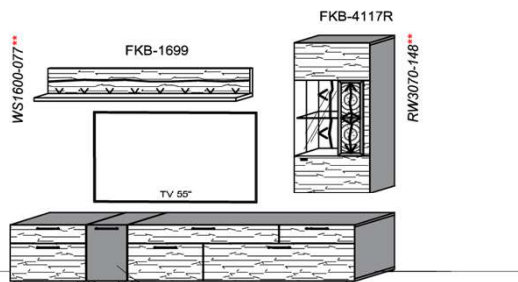

KITZALM - ALPINUM

Front: Kernbuche (FKB)

Kombinationen

Bitte bei der Bestellung angeben:

Pr. 1: Akzent Hirnholz (HH) | Korpus: Snow
Pr. 2: Akzent Alpengranit (AG) | Korpus: Carbondgrau

Bestellhinweis (Beispiel)
Akzentschlüssel HH oder AG
FKB-4427L-

Oberflächenhinweis
= Flächen in Lack Snow oder Carbondgrau
= Hirnholzfläche (HH) wahlweise auch in Alpengranit (AG) erhältlich

Kombination K001

spiegelseitig zur Abbildung: K901

FKB-1398 FSN/FCG-1778L FKB-1888
2x 9996

Bei Auswahl Akzent AG Wechsel zu Type FAG-1779LR Front Alpengranit

B: 272,8
H: 202
T: 55
Watt: 22,5

Stck	Bezeichnung	Bestellnr.	Pr.1 (HH)	Pr.2 (AG)
1x	TV-Unterteil (Front Lack SN/CG) F..-1778L oder wahlweise			
1x	TV-Unterteil (Front Alpengranit) FAG-1779L			
1x	TV-Unterteil	FKB-1398		
1x	TV-Unterteil	FKB-1888		
2x	Distanzblende 9996	à		
1x	Hängeelement	FKB-4117R-		
1x	Wandboard	FKB-1699		
K001-FKB-__			Σ	

Empfohlenes zusätzliches Beleuchtungspaket:

1x	Rückwandbel.	14,8 W	RW3070-148	
1x	Wandboardbel.	7,7 W	WS1600-077	
1x	Trafo-Set		TRA30