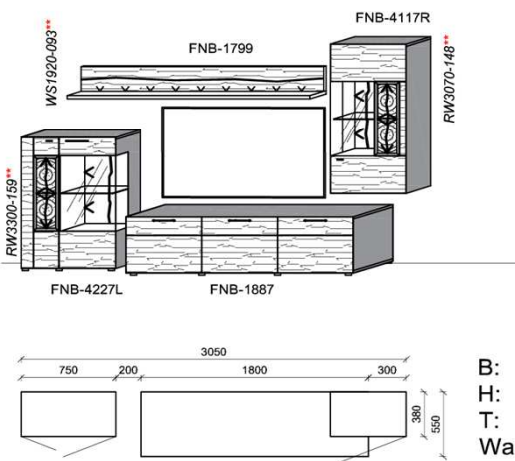

## Kombination K005

spiegelseitig zur Abbildung: K905

B: 305  
 H: 194  
 T: 55  
 Watt: 40

Stck	Bezeichnung	Bestellnr.	Pr.1 (HH)	Pr.2 (AG)
1x	Standelement	FNB-4227L-__		
1x	TV-Unterteil	FNB-1887		
1x	Hängeelement	FNB-4117R-__		
1x	Wandboard	FNB-1799		
	<b>K005-FNB-__</b>	<b>Σ</b>		