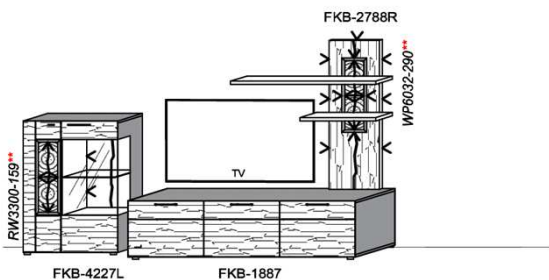

## Kombination K008

spiegelseitig zur Abbildung: K908

**B:** 275  
**H:** 177,8  
**T:** 55  
**Watt:** 44,9

Stck	Bezeichnung	Bestellnr.	Pr.1 (HH)	Pr.2 (AG)
1x	Standelement	FKB-4227L-__		
1x	TV-Unterteil	FKB-1887		
1x	Wandpaneel	FKB-2788R-__		
		<b>K008-FKB-__</b>	<b>∑</b>	