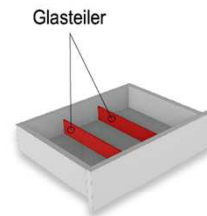

Bestellhinweis
Bitte betreffende Type und Schub angeben!

Best.Nr.:

SE02

Pr.:

Couchtische

- Holztischplatte
- Fuss wahlweise mit Hirnholzeinlage oder Alpengranit

B: 120
T: 80
H: 70
48

B: 80
T: 80
H: 48

Best.Nr.: FKB-CT120-__

FKB-CT080-__

Pr.1:

Pr.2:

Esszimmertisch

- Holztischplatte FEST
- Fuss wahlweise mit Hirnholzeinlage oder Alpengranit

B: 200
T: 95
H: 76

B: 180
T: 95
H: 76

B: 160
T: 95
H: 76