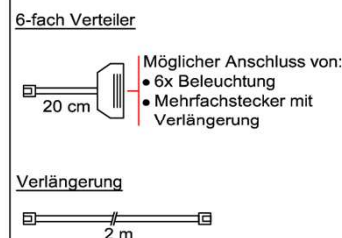

Mehrfachstecker-Set

1x 6-fach Verteiler für weitere
Beleuchtungen
1x 2m Verlängerung

Best.Nr.: MFV06
Pr.:

Touchsensor-Set (Lichtschaltung)

Verdeckter Lichtschalter für komfortables Schalten durch Berühren der Korpusoberfläche!

1x Touchsensor
1x 6-fach Verteiler