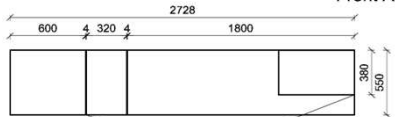

Kombination K009

spiegelseitig zur Abbildung: K909

B: 272,8
H: 202
T: 55
Watt: 22,5

Stck	Bezeichnung	Bestellnr.	Pr.1 (HH)	Pr.2 (AG)
1x	TV-Unterteil (Front Lack SN/CG) F...-1778L oder wahlweise			
1x	TV-Unterteil (Front Alpengranit) FAG-1779L			
1x	TV-Unterteil	FZB-1398		
1x	TV-Unterteil	FZB-1887		
2x	Distanzblende	9996	à	
1x	Hängeelement	FZB-4117R-__		
1x	Wandboard	FZB-1699		
	K009-FZB-__	Σ		

Empfohlenes zusätzliches Beleuchtungspaket:

1x	Rückwandbel.	14,8 W	RW3070-148	
1x	Wandboardbel.	7,7 W	WS1600-077	
1x	Trafo-Set		TRA30