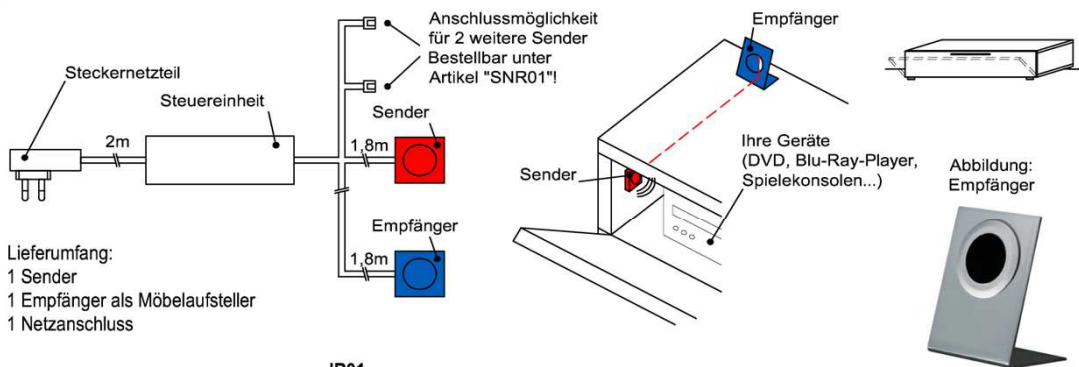

KITZALM - ALPINUM

Front: Eiche (FEI)

Zubehör, Tische

Bitte bei der Bestellung angeben:

Pr. 1: Akzent Hirnholz (HH) | Korpus: Snow
Pr. 2: Akzent Alpengranit (AG) | Korpus: Carbondgrau

Bestellhinweis (Beispiel)
Akzentschlüssel HH oder AG
FEI-4427L-__

Oberflächenhinweis
= Flächen in Lack Snow oder Carbondgrau
= Hirnholzfläche (HH) wahlweise auch in Alpengranit (AG) erhältlich

IR- Repeater (Funkübertragungs-Set)

Der Infrarot-Repeater ermöglicht Ihnen bei geschlossener Möbelklappe die dahinter stehenden Geräte anzusteuern.

Funktion:
Das Infrarot-Signal Ihrer Fernbedienung wird vom Empfänger aufgenommen und über den Sender in das jeweilige Möbelfach an Ihre Geräte weitergeleitet.

Anwendung:
Signalweiterleitung für Fernseher, HiFi-Anlagen, Spielekonsolen, DVD- & Blu-Ray-Player!

Lieferumfang:
1 Sender
1 Empfänger als Möbelaufsteller
1 Netzanschluss

Best.Nr.:

IR01

Pr.:

IR- Repeater Zusatzsender

1 Sender

Zusatzsender für die Signalübertragung in weiteren Multimediafächern!

Best.Nr.:

SNR01

Pr.:

Schubkasten Einteilungsset

1 paar Glasteiler für 3 Fächer

Hinweis:
Glasteiler in der Schubkastenbreite variabel einbaubar

Bestellhinweis
Bitte betreffende Type und Schub angeben!

Best.Nr.:

SE02

Pr.:

Couchtische

- Holztischplatte
- Fuss wahlweise mit Hirnholzeinlage oder Alpengranit

B: 120
T: 80
H: 70
48

B: 80
T: 80
H: 48

Best.Nr.:

FEI-CT120-__

FEI-CT080-__

Pr.1:
Pr.2:

Esszimmertisch

- Holztischplatte FEST
- Fuss wahlweise mit Hirnholzeinlage oder Alpengranit

B: 200
T: 95
H: 76

B: 180
T: 95
H: 76

B: 160
T: 95
H: 76

B: 200 - 280
T: 95
H: 76

B: 180 - 260
T: 95
H: 76

B: 160 - 240
T: 95
H: 76

Best.Nr.:

FEI-TF200-__

FEI-TF180-__

FEI-TF160-__

FEI-TA2028-__

FEI-TA1826-__

FEI-TA1624-__

Pr.1:
Pr.2: