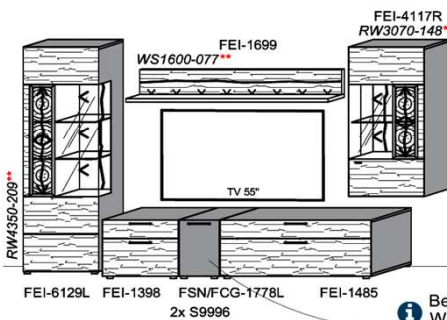

Kombination K011

spiegelseitig zur Abbildung: K911

B: 317,8
H: 194
T: 55
Watt: 43,4

Bei Auswahl Akzent AG
Wechsel zu Type FAG-1779L/R
Front Alpengranit

Stck	Bezeichnung	Bestellnr.	Pr.1 (HH)	Pr.2 (AG)
1x	TV-Unterteil (Front Lack SN/CG)F...-1778L oder wahlweise			
1x	TV-Unterteil (Front Alpengranit) FAG-1779L			
1x	Standelement	FEI-6129L-__		
1x	TV-Unterteil	FEI-1398		
1x	TV-Unterteil	FEI-1485		
2x	Distanzblende	9996	à	
1x	Hängeelement	FEI-4117R-__		
1x	Wandboard	FEI-1699		
		K011-FEI-__	Σ	

Empfohlenes zusätzliches Beleuchtungspaket:

1x	Rückwandbel.	14,8 W	RW3070-148	
1x	Rückwandbel.	20,9 W	RW4350-209	
1x	Wandboardbel.	7,7 W	WS1600-077	
1x	Trafo-Set		TRA60