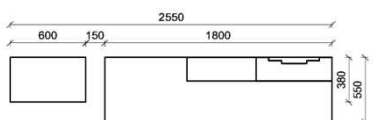

Kombination K003

spiegelseitig zur Abbildung: K903

B: 255
H: 194
T: 55
Watt: 49,9

Stck	Bezeichnung	Bestellnr.	Pr.1 (HH)	Pr.2 (AG)
1x	Standelement	FKB-6129L-__		
1x	TV-Unterteil	FKB-1887		
1x	Wandpaneel	FKB-2788R-__		
K003-FKB-__VZ:			Σ	

Empfohlenes zusätzliches Beleuchtungspaket:

1x	Rückwandbel.	20,9 W	RW4350-209	
1x	Wandpaneelbel.	29,0 W	WP6032-290	
1x	Trafo-Set		TRA60