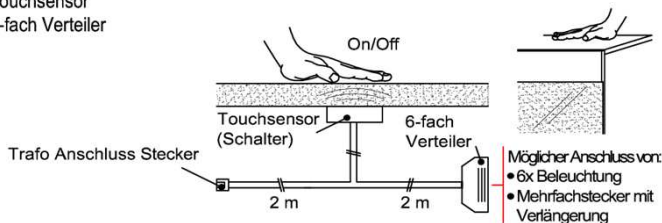

## Touchsensor-Set (Lichtschaltung)

Verdeckter Lichtschalter für komfortables Schalten durch Berühren der Korpusoberfläche!

1x Touchsensor  
1x 6-fach Verteiler

**Bestellhinweis**  
Belastbar bis max. 30 Watt!  
Anschluss von max. 1 Trafo!