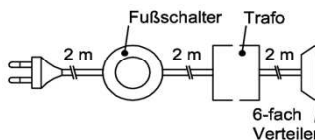

KITZALM - ALPINUM

Front: Kernbuche (FKB)

Zubehör

Bitte bei der Bestellung angeben:

Pr. 1: Akzent Hirnholz (HH) | Korpus: Snow
Pr. 2: Akzent Alpengranit (AG) | Korpus: Carbondrau

Bestellhinweis (Beispiel)
Akzentschlüssel HH oder AG
FKB-4427L-

Oberflächenhinweis

■ = Flächen in Lack Snow oder Carbondrau
■ = Hirnholzfläche (HH) wahlweise auch in Alpengranit (AG) erhältlich

Trafo-Set 15 Watt

1x Fußschalter
1x Trafo 15 Watt
1x 6-fach Verteiler

Best.Nr.: TRA15

Pr.: