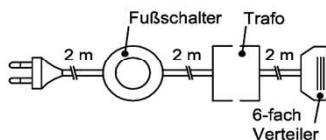

Trafo-Set 30 Watt

1x Fußschalter
1x Trafo 30 Watt
1x 6-fach Verteiler

Best.Nr.: TRA30
Pr.: