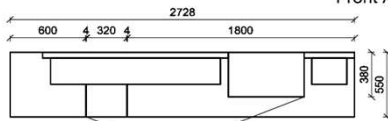

## Kombination K010

spiegelseitig zur Abbildung: K910

B: 272,8  
H: 209  
T: 55  
Watt: 53

Bei Auswahl Akzent AG  
Wechsel zu Type FAG-1779L/R  
Front Alpengranit

Stck	Bezeichnung	Bestellnr.	Pr.1 (HH)	Pr.2 (AG)
1x	TV-Unterteil (Front Lack SN/CG)F...-1778L oder wahlweise			
1x	TV-Unterteil (Front Alpengranit) FAG-1779L			
1x	TV-Unterteil	FEI-1398		
1x	TV-Unterteil	FEI-1888		
2x	Distanzblende	9996	à	
1x	Hängeelement	FEI-4117R-__		
1x	Wandpaneel	FEI-2577		
1x	Wandpaneel	FEI-2177		
		<b>K010-FEI-__</b>	<b>Σ</b>	