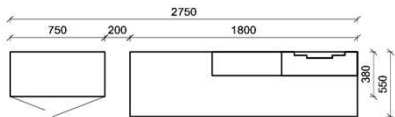

Kombination K008

spiegelseitig zur Abbildung: K908

B: 275
H: 177,8
T: 55
Watt: 44,9

Stck	Bezeichnung	Bestellnr.	Pr.1 (HH)	Pr.2 (AG)
1x	Standelement	FZB-4227L-__		
1x	TV-Unterteil	FZB-1887		
1x	Wandpaneel	FZB-2788R-__		
	K008-FZB-__	Σ		

Empfohlenes zusätzliches Beleuchtungspaket:

1x	Rückwandbel.	15,9 W	RW3300-159	
1x	Wandpaneelbel.	29,0 W	WP6032-290	
1x	Trafo-Set		TRA60