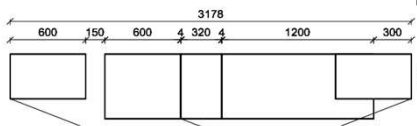

Kombination K011

spiegelseitig zur Abbildung: K911

B: 317,8
H: 194
T: 55
Watt: 43,4

Bei Auswahl Akzent AG
Wechsel zu Type FAG-1779L/R
Front Alpengranit

Stck	Bezeichnung	Bestellnr.	Pr.1 (HH)	Pr.2 (AG)
1x	TV-Unterteil (Front Lack SN/CG)F...-1778L oder wahlweise			
1x	TV-Unterteil (Front Alpengranit) FAG-1779L			
1x	Standelement	FEI-6129L-__		
1x	TV-Unterteil	FEI-1398		
1x	TV-Unterteil	FEI-1485		
2x	Distanzblende	9996	à	
1x	Hängeelement	FEI-4117R-__		
1x	Wandboard	FEI-1699		
		K011-FEI-__	Σ	

Empfohlenes zusätzliches Beleuchtungspaket:

1x	Rückwandbel.	14,8 W	RW3070-148	
1x	Rückwandbel.	20,9 W	RW4350-209	
1x	Wandboardbel.	7,7 W	WS1600-077	
1x	Trafo-Set		TRA60