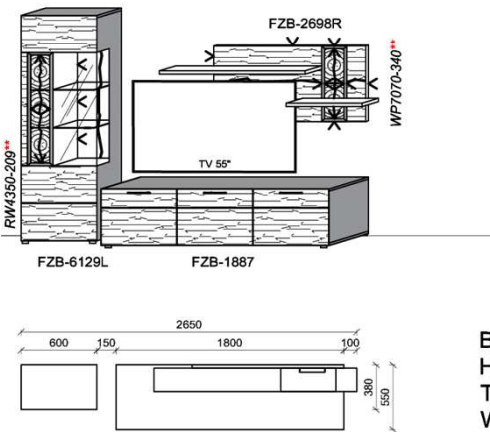

Kombination K006

spiegelseitig zur Abbildung: K906

Stck	Bezeichnung	Bestellnr.	Pr.1 (HH)	Pr.2 (AG)
1x	Standelement	FZB-6129L-__		
1x	TV-Unterteil	FZB-1887		
1x	Wandpaneel	FZB-2698R-__		
		K006-FZB-__	Σ	

B: 265
H: 194
T: 55
Watt: 54,9

Empfohlenes zusätzliches Beleuchtungspaket:

1x	Rückwandbel.	20,9 W	RW4350-209	
1x	Wandpaneelbel.	34,0 W	WP7070-340	
1x	Trafo-Set		TRA60