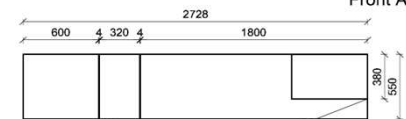

Kombination K009

spiegelseitig zur Abbildung: K909

B: 272,8
H: 202
T: 55
Watt: 22,5

Bei Auswahl Akzent AG
Wechsel zu Type FAG-1779L/R
Front Alpengranit

Stck	Bezeichnung	Bestellnr.	Pr.1 (HH)	Pr.2 (AG)
1x	TV-Unterteil (Front Lack SN/CG)F..-1778L oder wahlweise	F..-1778L		
1x	TV-Unterteil (Front Alpengranit) FAG-1779L	FAG-1779L		
1x	TV-Unterteil	FKB-1398		
1x	TV-Unterteil	FKB-1887		
2x	Distanzblende	9996	à	
1x	Hängeelement	FKB-4117R-__		
1x	Wandboard	FKB-1699		
		K009-FKB-__VZ:	∑	

Empfohlenes zusätzliches Beleuchtungspaket:

1x	Rückwandbel.	14,8 W	RW3070-148	
1x	Wandboardbel.	7,7 W	WS1600-077	
1x	Trafo-Set		TRA30