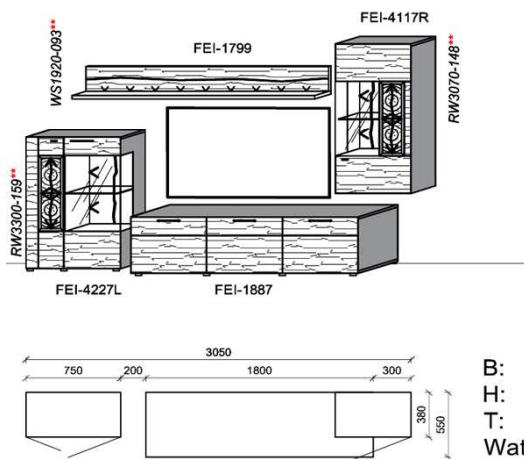

Kombination K005

spiegelseitig zur Abbildung: K905

Stck	Bezeichnung	Bestellnr.	Pr.1 (HH)	Pr.2 (AG)
1x	Standelement	FEI-4227L-__		
1x	TV-Unterteil	FEI-1887		
1x	Hängeelement	FEI-4117R-__		
1x	Wandboard	FEI-1799		
		K005-FEI-__ VZ		

Empfohlenes zusätzliches Beleuchtungspaket:

1x	Rückwandbel.	15,9 W	RW3300-159	
1x	Rückwandbel.	14,8 W	RW3070-148	
1x	Wandboardbel.	9,3 W	WS1920-093	
1x	Trafo-Set		TRA60	

B: 305
H: 194
T: 55
Watt: 40