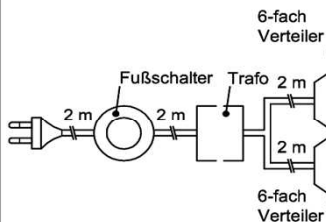

Trafo-Set 60 Watt

1x Fußschalter
1x Trafo 60 Watt
2x 6-fach Verteiler

Best.Nr.: TRA60
Pr.: