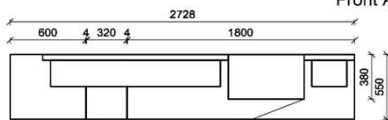

Kombination K012

spiegelseitig zur Abbildung: K912

B: 272,8
H: 209
T: 55
Watt: 53

Bei Auswahl Akzent AG
Wechsel zu Type FAG-1779L/R
Front Alpengranit

Stck	Bezeichnung	Bestellnr.	Pr.1 (HH)	Pr.2 (AG)
1x	TV-Unterteil (Front Lack SN/CG)F...-1778L oder wahlweise			
1x	TV-Unterteil (Front Alpengranit) FAG-1779L			
1x	TV-Unterteil	FEI-1398		
1x	TV-Unterteil	FEI-1887		
2x	Distanzblende	9996	à	
1x	Hängeelement	FEI-4117R-__		
1x	Wandpaneel	FEI-2577		
1x	Wandpaneel	FEI-2177		
		K012-FEI-__	Σ	

Empfohlenes zusätzliches Beleuchtungspaket:

1x	Rückwandbel.	14,8 W	RW3070-148	
1x	Wandboardbel.	26,8 W	WP5590-268	
1x	Wandboardbel.	11,4 W	WP2370-114	
1x	Trafo-Set		TRA60