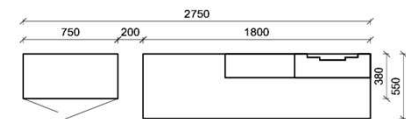

## Kombination K008

spiegelseitig zur Abbildung: K908

**B:** 275  
**H:** 177,8  
**T:** 55  
**Watt:** 44,9

Stck	Bezeichnung	Bestellnr.	Pr.1 (HH)	Pr.2 (AG)
1x	Standelement	FKB-4227L-__		
1x	TV-Unterteil	FKB-1887		
1x	Wandpaneel	FKB-2788R-__		
		<b>K008-FKB-__</b>	<b>∑</b>	