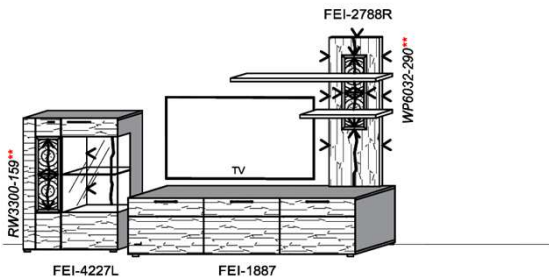

Kombination K008

spiegelseitig zur Abbildung: K908

Stck	Bezeichnung	Bestellnr.	Pr.1 (HH)	Pr.2 (AG)
1x	Standelement	FEI-4227L-__		
1x	TV-Unterteil	FEI-1887		
1x	Wandpaneel	FEI-2788R-__		
	K008-FEI-__	Σ		

Empfohlenes zusätzliches Beleuchtungspaket:

1x	Rückwandbel.	15,9 W	RW3300-159	
1x	Wandpaneelbel.	29,0 W	WP6032-290	
1x	Trafo-Set		TRA60	

B: 275
H: 177,8
T: 55
Watt: 44,9