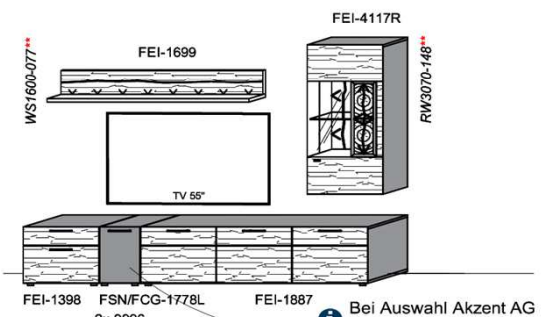

Kombination K009

spiegelseitig zur Abbildung: K909

Stck	Bezeichnung	Bestellnr.	Pr.1 (HH)	Pr.2 (AG)
1x	TV-Unterteil (Front Lack SN/CG) F..-1778L oder wahlweise			
1x	TV-Unterteil (Front Alpengranit) FAG-1779L			
1x	TV-Unterteil	FEI-1398		
1x	TV-Unterteil	FEI-1887		
2x	Distanzblende	9996	à	
1x	Hängeelement	FEI-4117R-__		
1x	Wandboard	FEI-1699		
	K009-FEI-__ VZ:			

Bei Auswahl Akzent AG
Wechsel zu Type FAG-1779L/R
Front Alpengranit

B: 272,8
H: 202
T: 55
Watt: 22,5

Empfohlenes zusätzliches Beleuchtungspaket:

1x	Rückwandbel.	14,8 W	RW3070-148	
1x	Wandboardbel.	7,7 W	WS1600-077	
1x	Trafo-Set		TRA30