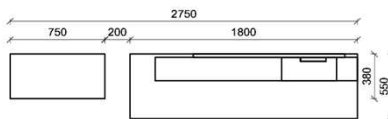

## Kombination K002

spiegelseitig zur Abbildung: K902

B: 275  
H: 162  
T: 55  
Watt: 49,9

Stck	Bezeichnung	Bestellnr.	Pr.1 (HH)	Pr.2 (AG)
1x	Standelement	FKB-4227L-__		
1x	TV-Unterteil	FKB-1887		
1x	Wandpaneel	FKB-2698R-__		
<b>K002-FKB-__</b>			<b>Σ</b>	