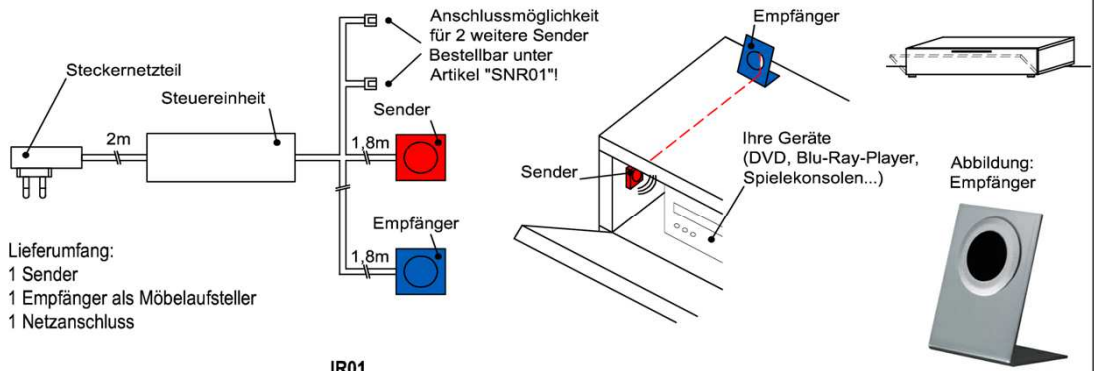

KITZALM - ALPINUM

Front: Kernbuche (FKB)

Zubehör, Tische

Bitte bei der Bestellung angeben:

Pr. 1: Akzent Hirnholz (HH) | Korpus: Snow
Pr. 2: Akzent Alpengranit (AG) | Korpus: Carbondrau

Bestellhinweis (Beispiel)
Akzentschlüssel HH oder AG
FKB-4427L-__

Oberflächenhinweis
= Flächen in Lack Snow oder Carbondrau
= Hirnholzfläche (HH) wahlweise auch in Alpengranit (AG) erhältlich

IR- Repeater (Funkübertragungs-Set)

Der Infrarot-Repeater ermöglicht Ihnen bei geschlossener Möbelklappe die dahinter stehenden Geräte anzusteuern.

Funktion:
Das Infrarot-Signal Ihrer Fernbedienung wird vom Empfänger aufgenommen und über den Sender in das jeweilige Möbelfach an Ihre Geräte weitergeleitet.

Anwendung:
Signalweiterleitung für Fernseher, HiFi-Anlagen, Spielekonsolen, DVD- & Blu-Ray-Player!

Lieferumfang:
1 Sender
1 Empfänger als Möbelaufsteller
1 Netzanschluss

Best.Nr.:

IR01

Pr.:

IR- Repeater Zusatzsender

1 Sender

Zusatzsender für die Signalübertragung in weiteren Multimediafächern!

Best.Nr.:

SNR01

Pr.:

Schubkasten Einteilungsset

1 paar Glasteiler für 3 Fächer

Hinweis:

Glasteiler in der Schubkastenbreite variabel einbaubar

Bestellhinweis
Bitte betreffende Type und Schub angeben!

Best.Nr.:

SE02

Pr.:

Couchtische

- Holztischplatte
- Fuss wahlweise mit Hirnholzeinlage oder Alpengranit

B: 120
T: 80
H: 70
48

B: 80
T: 80
H: 48

Best.Nr.: FKB-CT120-__

FKB-CT080-__

Pr.1:

Pr.2:

Esszimmertisch

- Holztischplatte FEST
- Fuss wahlweise mit Hirnholzeinlage oder Alpengranit

B: 200
T: 95
H: 76

B: 180
T: 95
H: 76

B: 160
T: 95
H: 76

- Holztischplatte AUSZIEHBAR
- Fuss wahlweise mit Hirnholzeinlage oder Alpengranit

B: 200 - 280
T: 95
H: 76

B: 180 - 260
T: 95
H: 76

B: 160 - 240
T: 95
H: 76

Best.Nr.: FKB-TF200-__ FKB-TF180-__ FKB-TF160-__

FKB-TA2028-__ FKB-TA1826-__ FKB-TA1624-__

Pr.1:

Pr.2: