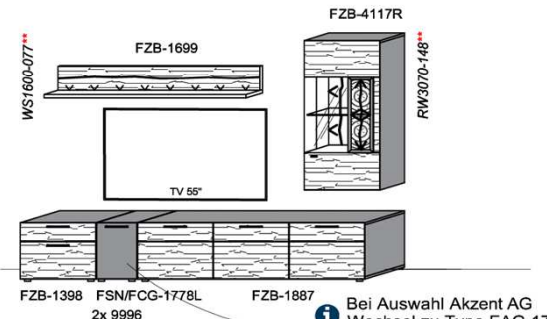

Kombination K009

spiegelseitig zur Abbildung: K909

B: 272,8
H: 202
T: 55
Watt: 22,5

Stck	Bezeichnung	Bestellnr.	Pr.1 (HH)	Pr.2 (AG)
1x	TV-Unterteil (Front Lack SN/CG) F...-1778L oder wahlweise			
1x	TV-Unterteil (Front Alpengranit) FAG-1779L			
1x	TV-Unterteil	FZB-1398		
1x	TV-Unterteil	FZB-1887		
2x	Distanzblende	9996	à	
1x	Hängeelement	FZB-4117R-__		
1x	Wandboard	FZB-1699		
	K009-FZB-__	Σ		

Empfohlenes zusätzliches Beleuchtungspaket:

1x	Rückwandbel.	14,8 W	RW3070-148	
1x	Wandboardbel.	7,7 W	WS1600-077	
1x	Trafo-Set		TRA30