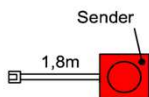

KITZALM - ALPINUM

Front: Eiche (FEI)

Zubehör, Tische

Bitte bei der Bestellung angeben:

Pr. 1: Akzent Hirnholz (HH) | Korpus: Snow
Pr. 2: Akzent Alpengranit (AG) | Korpus: Carbondgrau

Bestellhinweis (Beispiel)
Akzentschlüssel HH oder AG
FEI-4427L-__

Oberflächenhinweis
= Flächen in Lack Snow oder Carbondgrau
= Hirnholzfläche (HH) wahlweise auch in Alpengranit (AG) erhältlich

IR- Repeater (Funkübertragungs-Set)

Der Infrarot-Repeater ermöglicht Ihnen bei geschlossener Möbelklappe die dahinter stehenden Geräte anzusteuern.

Funktion:
Das Infrarot-Signal Ihrer Fernbedienung wird vom Empfänger aufgenommen und über den Sender in das jeweilige Möbelfach an Ihre Geräte weitergeleitet.

Anwendung:
Signalweiterleitung für Fernseher, HiFi-Anlagen, Spielekonsolen, DVD- & Blu-Ray-Player!

Lieferumfang:
1 Sender
1 Empfänger als Möbelaufsteller
1 Netzanschluss

Best.Nr.:

IR01

Pr.:

IR- Repeater Zusatzsender

1 Sender

Zusatzsender für die Signalübertragung in weiteren Multimediafächern!

Best.Nr.:

SNR01

Pr.:

Schubkasten Einteilungsset

1 paar Glasteiler für 3 Fächer

Hinweis:
Glasteiler in der Schubkastenbreite variabel einbaubar

Bestellhinweis
Bitte betreffende Type und Schub angeben!

Best.Nr.:

SE02

Pr.:

Couchtische

- Holztischplatte
- Fuss wahlweise mit Hirnholzeinlage oder Alpengranit

B: 120
T: 80
H: 70
48

B: 80
T: 80
H: 48

Best.Nr.:

FEI-CT120-__

FEI-CT080-__

Pr.1:
Pr.2:

Esszimmertisch

- Holztischplatte FEST
- Fuss wahlweise mit Hirnholzeinlage oder Alpengranit

B: 200
T: 95
H: 76

B: 180
T: 95
H: 76

B: 160
T: 95
H: 76

B: 200 - 280
T: 95
H: 76

B: 180 - 260
T: 95
H: 76

B: 160 - 240
T: 95
H: 76

Best.Nr.:

FEI-TF200-__

FEI-TF180-__

FEI-TF160-__

FEI-TA2028-__

FEI-TA1826-__

FEI-TA1624-__

Pr.1:
Pr.2: