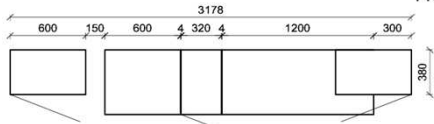

B: 317,8
H: 194
T: 55
Watt: 43,4

Stck	Bezeichnung	Bestellnr.	Pr.1 (HH)	Pr.2 (AG)
1x	TV-Unterteil (Front Lack SN/CG) F...-1778L oder wahlweise	F...-1778L		
1x	TV-Unterteil (Front Alpengranit) FAG-1779L	FAG-1779L		
1x	Standelement	FZB-6129L-__		
1x	TV-Unterteil	FZB-1398		
1x	TV-Unterteil	FZB-1485		
2x	Distanzblende	9996 à		
1x	Hängeelement	FZB-4117R-__		
1x	Wandboard	FZB-1699		
		K011-FZB-__ Σ		

Empfohlenes zusätzliches Beleuchtungspaket:

1x	Rückwandbel.	14,8 W	RW3070-148	
1x	Rückwandbel.	20,9 W	RW4350-209	
1x	Wandboardbel.	7,7 W	WS1600-077	
1x	Trafo-Set		TRA60