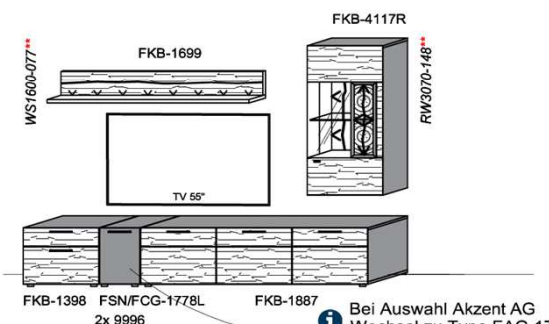

Kombination K009

spiegelseitig zur Abbildung: K909

B: 272,8
H: 202
T: 55
Watt: 22,5

Bei Auswahl Akzent AG
Wechsel zu Type FAG-1779L/R
Front Alpengranit

Stck	Bezeichnung	Bestellnr.	Pr.1 (HH)	Pr.2 (AG)
1x	TV-Unterteil (Front Lack SN/CG)F..-1778L oder wahlweise	F..-1778L		
1x	TV-Unterteil (Front Alpengranit) FAG-1779L	FAG-1779L		
1x	TV-Unterteil	FKB-1398		
1x	TV-Unterteil	FKB-1887		
2x	Distanzblende	9996	à	
1x	Hängeelement	FKB-4117R-__		
1x	Wandboard	FKB-1699		
		K009-FKB-__VZ:	∑	

Empfohlenes zusätzliches Beleuchtungspaket:

1x	Rückwandbel.	14,8 W	RW3070-148	
1x	Wandboardbel.	7,7 W	WS1600-077	
1x	Trafo-Set		TRA30