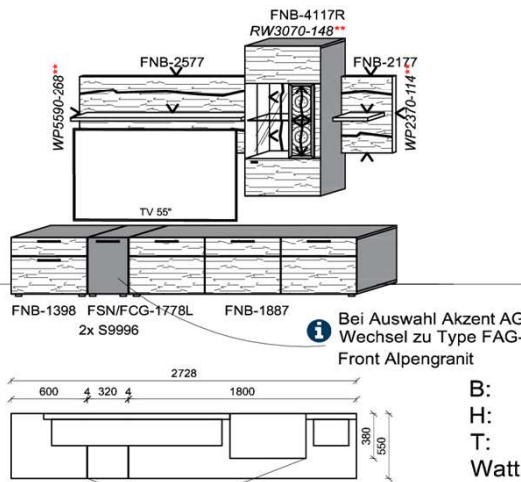

Kombination K012

spiegelseitig zur Abbildung: K912

Bei Auswahl Akzent AG
Wechsel zu Type FAG-1779L/R
Front Alpengranit

B: 272,8
H: 209
T: 55
Watt: 53

Stck	Bezeichnung	Bestellnr.	Pr.1 (HH)	Pr.2 (AG)
1x	TV-Unterteil (Front Lack SN/CG) F...-1778L			
1x	TV-Unterteil (Front Alpengranit) FAG-1779L			
1x	TV-Unterteil	FNB-1398		
1x	TV-Unterteil	FNB-1887		
2x	Distanzblende	9996	à	
1x	Hängeelement	FNB-4117R-__		
1x	Wandpaneel	FNB-2577		
1x	Wandpaneel	FNB-2177		
	K012-FNB-__	Σ		

Empfohlenes zusätzliches Beleuchtungspaket:

1x	Rückwandbel.	14,8 W	RW3070-148	
1x	Wandboardbel.	26,8 W	WP5590-268	
1x	Wandboardbel.	11,4 W	WP2370-114	
1x	Trafo-Set		TRA60