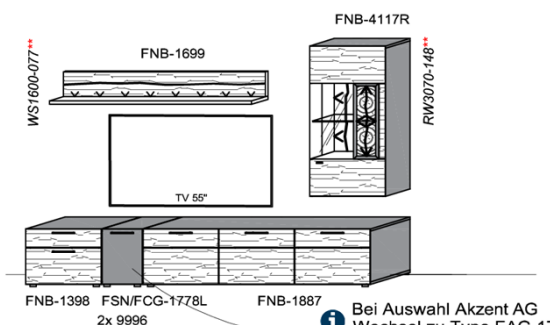

Kombination K009

spiegelseitig zur Abbildung: K909

B: 272,8
H: 202
T: 55
Watt: 22,5

Bei Auswahl Akzent AG
Wechsel zu Type FAG-1779L/R
Front Alpengranit

Stck	Bezeichnung	Bestellnr.	Pr.1 (HH)	Pr.2 (AG)
1x	TV-Unterteil (Front Lack SN/CG) F..-1778L oder wahlweise			
1x	TV-Unterteil (Front Alpengranit) FAG-1779L			
1x	TV-Unterteil	FNB-1398		
1x	TV-Unterteil	FNB-1887		
2x	Distanzblende	9996	à	
1x	Hängeelement	FNB-4117R-		
1x	Wandboard	FNB-1699		
		K009-FNB-__	Σ	

Empfohlenes zusätzliches Beleuchtungspaket:

1x	Rückwandbel.	14,8 W	RW3070-148	
1x	Wandboardbel.	7,7 W	WS1600-077	
1x	Trafo-Set		TRA30