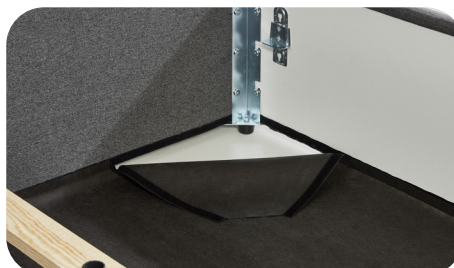

PB120 POLSTERBETT CALGARY

Gesamthöhe Bettgestell: 42 cm / Kopfteil: 110 cm

Set bestehend aus:

- 1 Bettgestell
- 1 Kopfteil

Bettkastengestell

- Gesamthöhe 41 cm (inkl. 2,5cm Kunststofffuß, schwarz, eckig)
- Der Lattenrost ist in drei verschiedene Höhen einstellbar
- Die Lieferung erfolgt zerlegt
- Bettgestell mit aufklappbaren Lattenrosten auch als Stauraum nutzbar
- Im Lieferumfang enthalten ist ein Lutasiltuch, was bei Bedarf mit Klettband am Rahmen angebracht werden kann, so dass es als Stauraum nutzbar ist
- Umlaufender, fester Rahmen bezogen mit Komfortschaumschaum
- Seiten bezogen mit Möbelstoff
- Gestell: Spanplatte und Massivholzleisten
- Nicht für Rolllattenroste geeignet, nur mit Lattenrosten mit durchgehendem Seitenholm nutzbar

Kopfteil

- Kopfteil wird fest mit Bettkastengestell verbunden
- Höhe: ca. 110 cm, Tiefe ca. unten 8 cm / oben 13 cm
- Breite bündig zum Bettgestell
- Rückseite bezogen mit Spinnvlies, Front aus Möbelstoff
- Vorderseite besticht durch markante Cord-Optik
- Gestell aus Spanplatte, Hartfaserplatten und Holzleisten, Schaumstoff, Polsterung mit Polyesterfaser

Lieferbare Größen

- 140x200 cm
- 160x200 cm
- 180x200 cm

Lieferbare Farben

- 50495-710 Cord grau
- 50495-720 Cord silber