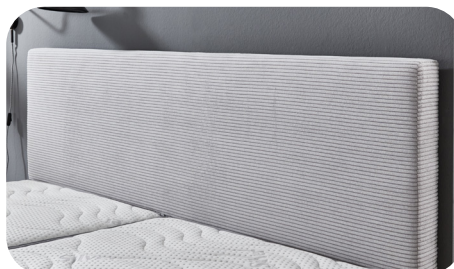

PB120 POLSTERBETT CALGARY

Gesamthöhe Bettgestell: 42 cm / Kopfteil: 110 cm

Set bestehend aus:

- 1 Bettgestell
- 1 Kopfteil

Bettkastengestell

- Gesamthöhe 41 cm (inkl. 2,5cm Kunststofffuß, schwarz, eckig)
- Der Lattenrost ist in drei verschiedene Höhen einstellbar
- Die Lieferung erfolgt zerlegt
- Bettgestell mit aufklappbaren Lattenrosten auch als Stauraum nutzbar
- Im Lieferumfang enthalten ist ein Lutasiltuch, was bei Bedarf mit Klettband am Rahmen angebracht werden kann, so dass es als Stauraum nutzbar ist
- Umlaufender, fester Rahmen bezogen mit Komfortschaumschaum
- Seiten bezogen mit Möbelstoff
- Gestell: Spanplatte und Massivholzleisten
- Nicht für Rolllattenroste geeignet, nur mit Lattenrosten mit durchgehendem Seitenholm nutzbar

Kopfteil

- Kopfteil wird fest mit Bettkastengestell verbunden
- Höhe: ca. 110 cm, Tiefe ca. unten 8 cm / oben 13 cm
- Breite bündig zum Bettgestell
- Rückseite bezogen mit Spinnvlies, Front aus Möbelstoff
- Vorderseite besticht durch markante Cord-Optik
- Gestell aus Spanplatte, Hartfaserplatten und Holzleisten, Schaumstoff, Polsterung mit Polyesterfaser

Lieferbare Größen

- 140x200 cm
- 160x200 cm
- 180x200 cm

Lieferbare Farben

- 50495-710 Cord grau
- 50495-720 Cord silber