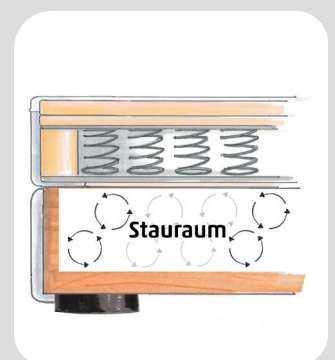

(Alle Abmessungen sind ungefähre Maße,
technische Änderungen vorbehalten)