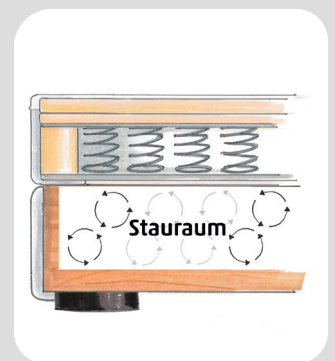

(Alle Abmessungen sind ungefähre Maße,
technische Änderungen vorbehalten)