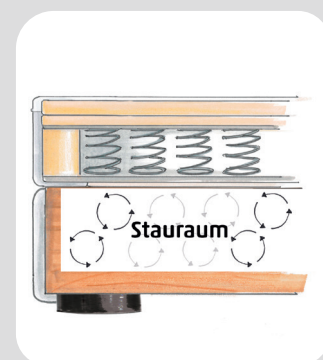

(Alle Abmessungen sind ungefähre Maße,
technische Änderungen vorbehalten)