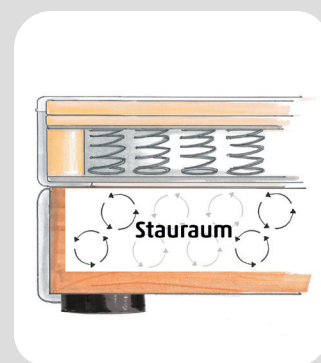

(Alle Abmessungen sind ungefähre Maße, technische Änderungen vorbehalten)