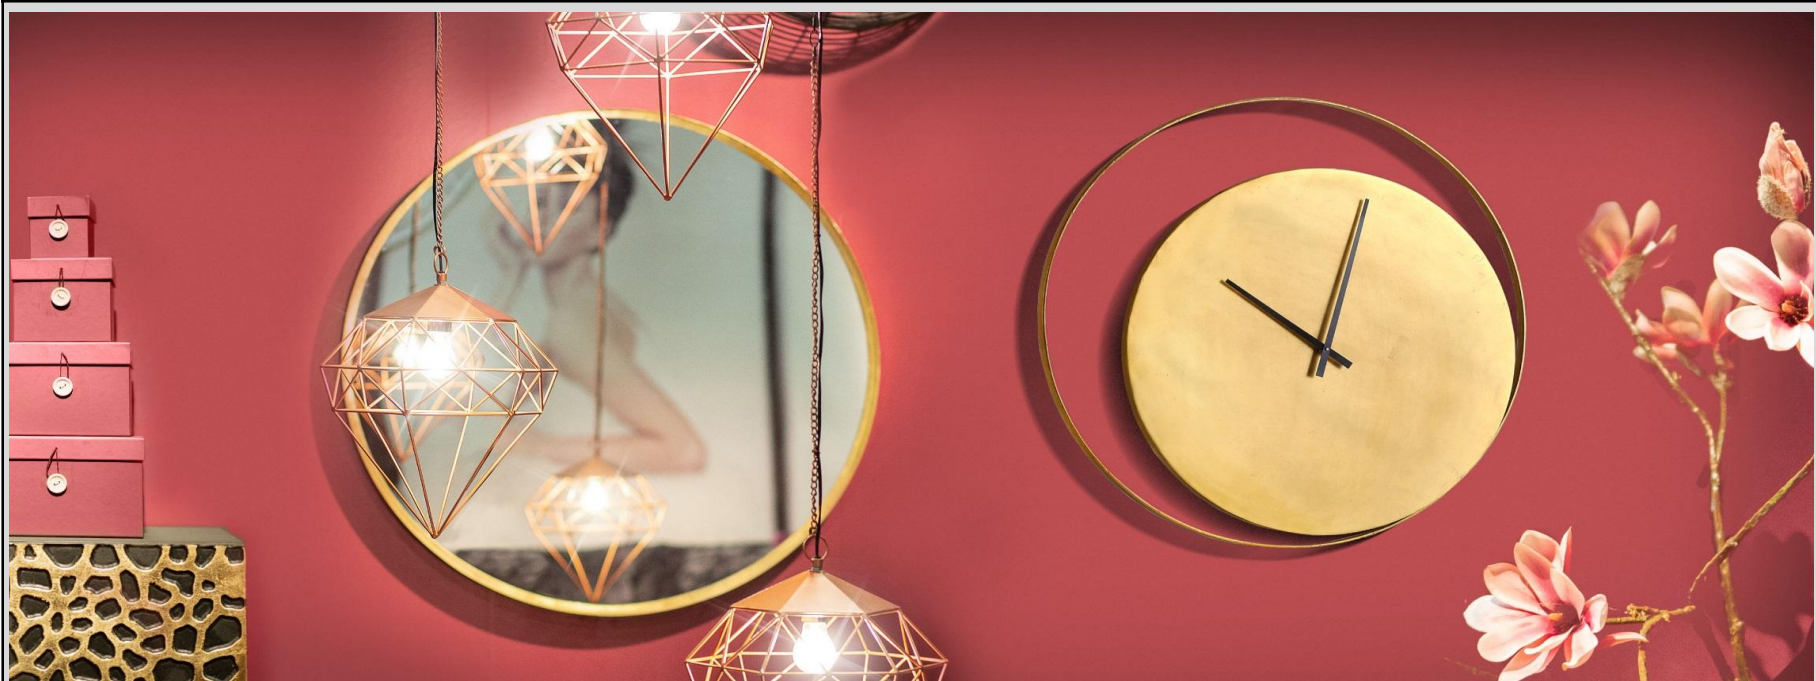

Möbel Letz GmbH
Am Gewerbepark 11
06895 Zahna-Elster

Tel.: 035383 - 6018 50

Fax.: 035383 - 6018 17

MODA

Metall, goldfarben lackiert

Lieferung = montiert

					
Spiegelglas: Ø107 cm		Spiegelglas: Ø86 cm			
Art. Nr.	65170	Art. Nr.	65171	Art. Nr.	65172
cbm:	0,184	cbm:	0,121	cbm:	0,052
	Spiegel Ø111 T7		Spiegel Ø91 T5		Wanduhr Ø80 T3