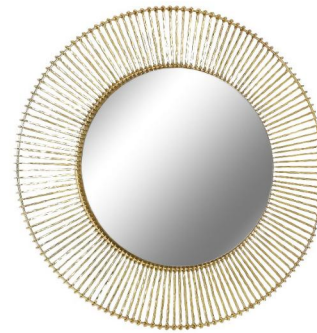

Möbel LETZ

Finden und Wohlfühlen

Typenplan

Moda von GUTMANN - Beistelltisch-Set 65439 Marmor/ Metall

Wichtiger Hinweis für Sie

Etwaige Hinweise des Herstellers in dieser Produktinformation, die sich auf die Gewährleistung beziehen, haben für Sie keinerlei Bindungswirkung und können von Ihnen ignoriert werden. Ihre gesetzlichen Gewährleistungsrechte als Verbraucher uns gegenüber, als Ihrem Verkäufer, werden dadurch in keiner Weise berührt oder eingeschränkt. Sie können sich wegen aller Mängel jederzeit an uns wenden. Darüber hinaus gehende Herstellergarantien bleiben natürlich unberührt.

Möbel Letz GmbH
Am Gewerbepark 11
06895 Zahna-Elster

Tel.: 035383 - 6018 50

Fax.: 035383 - 6018 17

MODA

Metall, goldfarben lackiert

Lieferung = montiert

					
Spiegelglas: Ø107 cm		Spiegelglas: Ø86 cm			
Art. Nr.	65170	Art. Nr.	65171	Art. Nr.	65172
cbm:	0,184	cbm:	0,121	cbm:	0,052
	Spiegel Ø111 T7		Spiegel Ø91 T5		Wanduhr Ø80 T3

Alle Maßangaben sind ca. Maße in cm - Produktionsbedingte Änderungen und Irrtümer bleiben vorbehalten!!

MODA

Metall, vermessingt

Lieferung = montiert

Spiegelglas: Ø46 cm

Art. Nr. **66769-73**
cbm: **0,043**

Spiegel
Ø73 T3

Art. Nr. **66770**
cbm: **0,130**

Wanddecoration, Set 1-3
Ø30/38/45 T5

Spiegelglas: Ø35 cm

Art. Nr. **66769-61**
cbm: **0,029**

Spiegel
Ø61 T3

Spiegelglas: Ø40/50/60

Art. Nr. **66771**
cbm: **0,230**