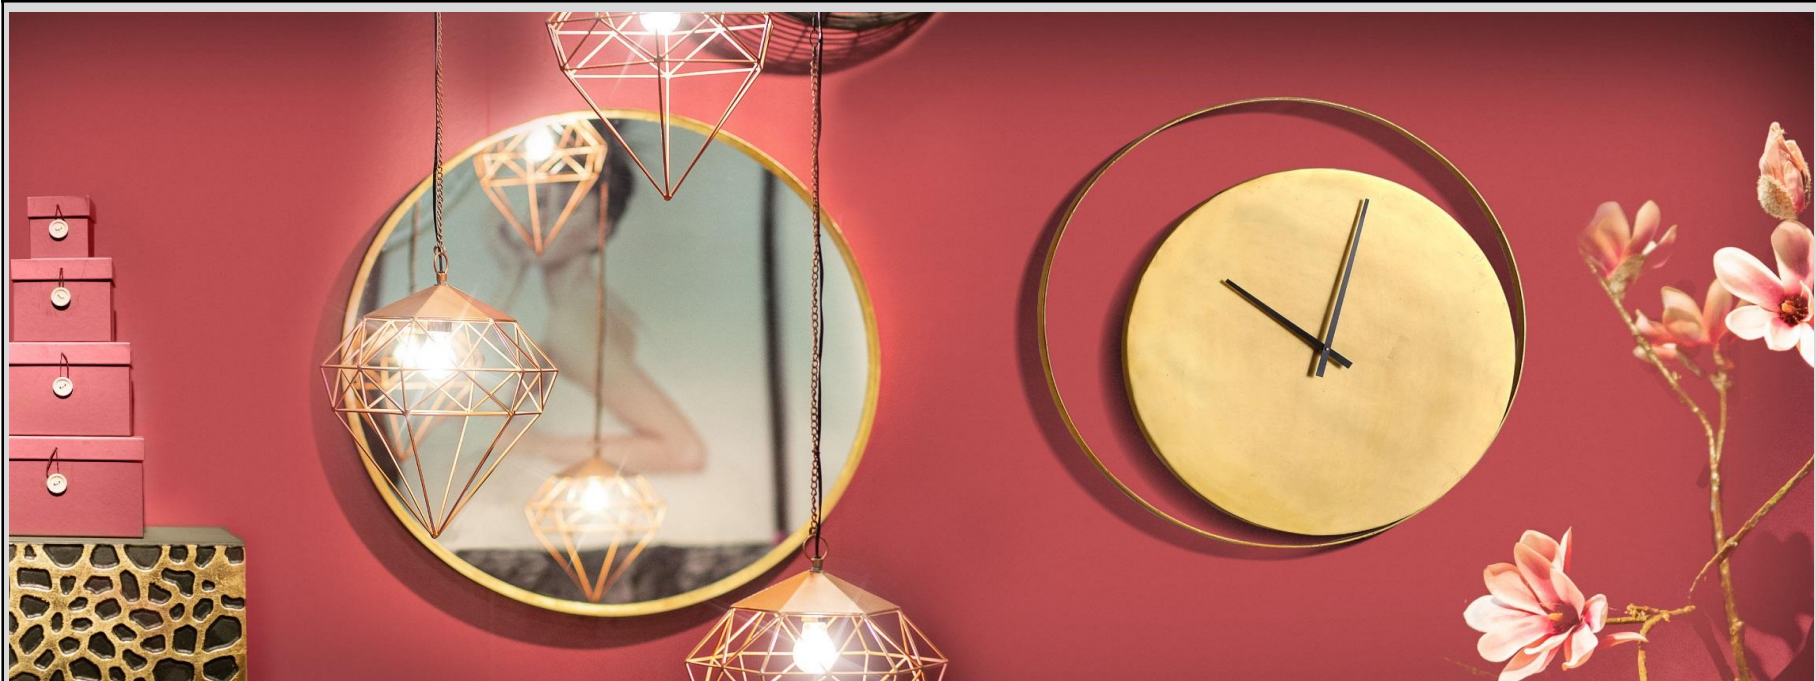

Möbel Letz GmbH
Am Gewerbepark 11
06895 Zahna-Elster

Tel.: 035383 - 6018 50

Fax.: 035383 - 6018 17

MODA

Metall, goldfarben lackiert

Lieferung = montiert

					
Spiegelglas: Ø107 cm		Spiegelglas: Ø86 cm			
Art. Nr.	65170	Spiegel	Art. Nr.	65171	Spiegel
cbm:	0,184	Ø111 T7	cbm:	0,121	Ø91 T5
Art. Nr.	65172	Wanduhr	Art. Nr.	65172	Wanduhr
cbm:	0,052	Ø80 T3	cbm:	0,052	Ø80 T3