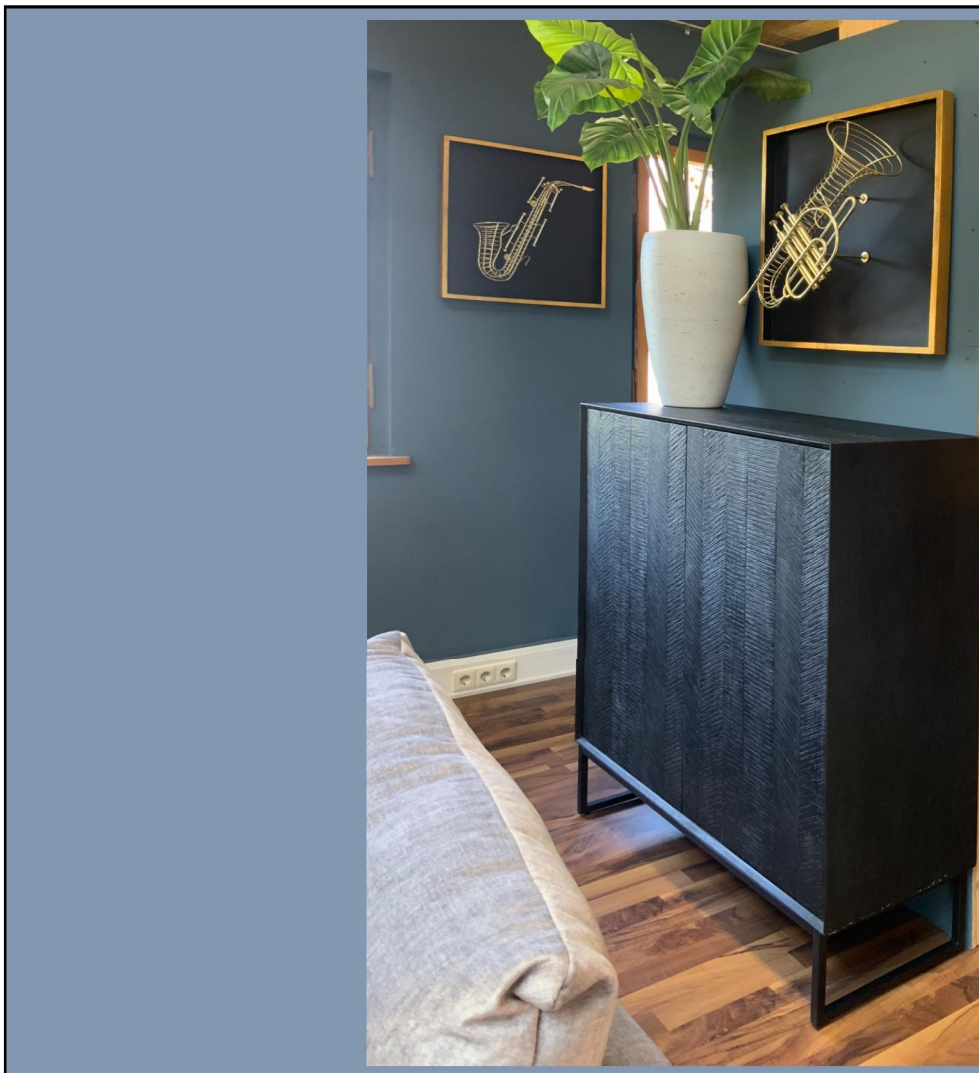

MODA

Rahmen MDF mit **Blattgold** verziert

Musikinstrument: Metall, messingfarben

Lieferung = montiert

Art. Nr.	69729	Wanddekoration "Trompete"
cbm:	0,135	B61 T25 H61