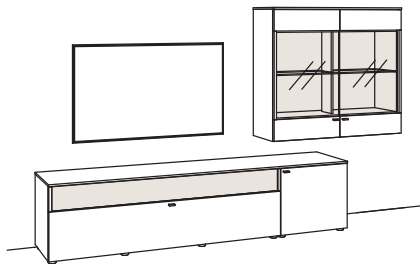

## Kombination LU06-....L/R

R = spiegelseitig zur Abbildung

B 299 cm  
 H 175 cm  
 T 43/33 cm

Kombination bestehend aus:

1x Lowboard lumea	7213-....R
1x Hängetype lumea	7229-....