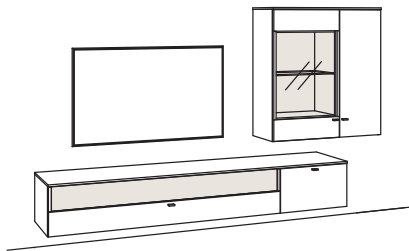

Kombination LU05-....L/R

R = spiegelseitig zur Abbildung

B 279 cm
H 175 cm
T 43/33 cm

Kombination bestehend aus:

1x Hängelowboard lumea	7205-....R
1x Hängetype lumea	7227-....L

BELEUCHTUNGS-PAKET:

Komplette Beleuchtung inkl. Trafo, Verlängerung u. Funkdimmer **LL05-0000**

BELEUCHTUNG für Einzelbestellungen:

1x Beleuchtung, Hängelowboard	7292-0002
1x Unterbodenbeleuchtung, Hängelowboard	7291-0004
1x Beleuchtung, Hängetype	7290-0013
1x Trafo	7295-0000
1x Extra Verlängerung lumea	7296-0000
1x Funkdimmer-Set	0094-0046

Zusatzausstattung, wahlweise:

1x Kabeldurchlass, Hängelowboard	7281-0000
1x Kabelblende + TV-Wandhalterung	0098-3846
1x Infrarot-Repeater	0089-0046