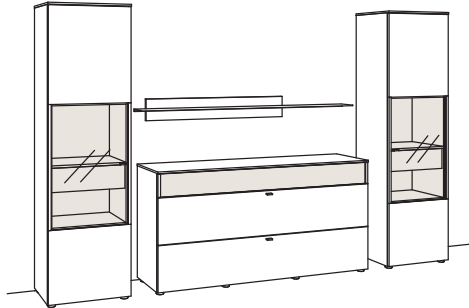

## Kombination LU04-....L/R

R = spiegelseitig zur Abbildung

B 339 cm  
 H 208 cm  
 T 43/19 cm

Kombination bestehend aus:

1x Vitrine lumea	7266-....L
1x Sideboard lumea	7240-....
1x Wandboard lumea	7276-..18L
1x Vitrine lumea	7266-....R