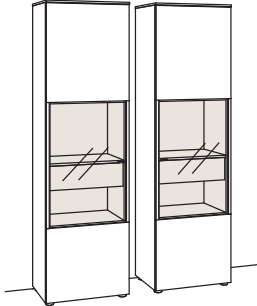

# LUMEA

Lieferbare Ausführungen (bitte ergänzen Sie die Bestellnummer):

**Korpus + Front:** (5. + 6. Stelle der Bestell-Nr.)  
**38** - Lack anthrazit matt

**Akzentfront | -rückwand:** (7. + 8. Stelle der Bestell-Nr.)  
**93** - Eiche gehackt gebürstet geölt, massiv

## Kombination LU01-....

B 140 cm  
 H 208 cm  
 T 43 cm

Kombination bestehend aus:

1x Vitrine lumea	7266-...L
1x Vitrine lumea	7266-...R