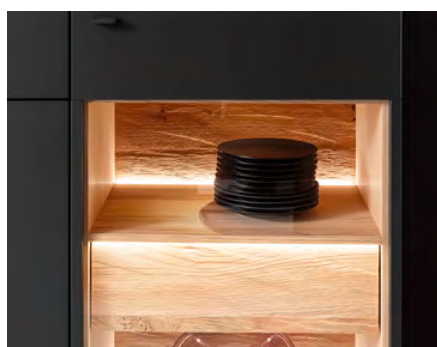

### PROGRAMMBESONDERHEITEN UND QUALITÄTSMERKMALE:

- Korpus und Front in der Lackfarbe anthrazit matt, Akzentfronten und -rückwände im Massivholz Eiche gehackt.
- Die Holzoberfläche ist mehrfach gebürstet und geölt.
- Der sichtbare Korpus hinter den Glastüren ist passend zum gehackten Material in Wildeiche furniert.
- Verglasung in ESG Optiwhite klar, Einlegeböden in Parsolglas grau.
- Die Metallgriffe sind in Korpusfarbe.
- LED-Technik für interessante Lichtakzente in den Fächern, an den Rückwänden sowie der Front, die Hängelowboards sind mit einer Unterbodenbeleuchtung möglich.
- Dimmbarer Touchschalter zur Bedienung aller Beleuchtungen oder Funkdimmer set zur Einbindung ins SmartHome-System gegen Aufpreis (ZigBee-fähig).
- Hochwertige Beschläge mit Selbsteinzug und Dämpfung.
- Schubkästen mit Vollauszügen, bei Holzfronten „Push-to-open“.
- Stellfüße für alle Standtypen - von innen höhenverstellbar.
- Alle Standtypen optional mit Metalluntergestell in anthrazit matt lieferbar.
- Kabelmanagementsystem: Kabeldurchlass mit dunkler Kunststoffabdeckung im Blatt bei den Hängelowboards und Lowboards.
- Sonderanfertigungen (Breiten-, Höhen- und Tiefenkürzung) auf Anfrage möglich.
- Individuell planbar mit dem Planungsprogramm **furnplan**
- Keine Sonderfarbtöne möglich.
- 5-Jahres-Garantie gemäß Qualitäts- und Gütepass.
- Made in Germany.