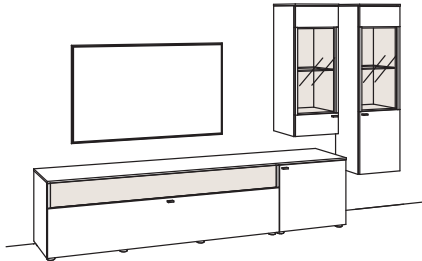

9. Stelle der Bestell-Nr.:  
**L**=abgebildete Wand  
**R**=spiegelseitige Wand

**Kombination LU07-....L/R** R = spiegelseitig zur Abbildung

B 299 cm  
 H 175 cm  
 T 43/33 cm

Kombination bestehend aus:

1x Lowboard lumea	7213-....R
1x Hängetype lumea	7225-....L
1x Hängetype lumea	7231-....R