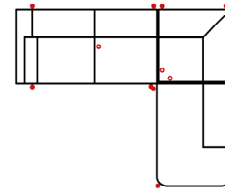

Modell: FEZ

Artikelbezeichnung

2_5L-E-OTTR Vorzugskombination

Breite	-
Höhe	82 cm
Tiefe	-
Sitzhöhe	50 cm
Sitztiefe	-
Liegefläche	-
Stellfläche	278 x 230 cm
Stoffgruppe VI	
Stoffgruppe VII	
Stoffgruppe VIII	

2_5L-E-OTRUNDR Vorzugskombination

Breite	-
Höhe	82 cm
Tiefe	-
Sitzhöhe	50 cm
Sitztiefe	-
Liegefläche	-
Stellfläche	278 x 230 cm
Stoffgruppe VI	
Stoffgruppe VII	
Stoffgruppe VIII	

10TTL70-2BB-E-OTTR Vorzugskombination

Breite	-
Höhe	82 cm
Tiefe	-
Sitzhöhe	50 cm
Sitztiefe	-
Liegefläche	-
Stellfläche	171 x 332 x 230 cm
Stoffgruppe VI	
Stoffgruppe VII	
Stoffgruppe VIII	

Artikelbezeichnung

3L-10TTR90 Vorzugskombination

Breite	-
Höhe	82 cm
Tiefe	-
Sitzhöhe	50 cm
Sitztiefe	-
Liegefläche	-
Stellfläche	318 x 171 cm
Stoffgruppe VI	
Stoffgruppe VII	
Stoffgruppe VIII	