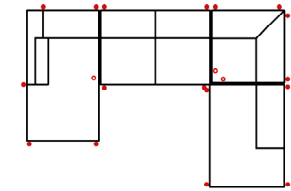

Modell: FEZ

Artikelbezeichnung

2_5L-E-OTTR Vorzugskombination

Breite	-
Höhe	82 cm
Tiefe	-
Sitzhöhe	50 cm
Sitztiefe	-
Liegefläche	-
Stellfläche	278 x 230 cm
Stoffgruppe VI	
Stoffgruppe VII	
Stoffgruppe VIII	

2_5L-E-OTRUNDR Vorzugskombination

Breite	-
Höhe	82 cm
Tiefe	-
Sitzhöhe	50 cm
Sitztiefe	-
Liegefläche	-
Stellfläche	278 x 230 cm
Stoffgruppe VI	
Stoffgruppe VII	
Stoffgruppe VIII	

10TTL70-2BB-E-OTTR Vorzugskombination

Breite	-
Höhe	82 cm
Tiefe	-
Sitzhöhe	50 cm
Sitztiefe	-
Liegefläche	-
Stellfläche	171 x 332 x 230 cm
Stoffgruppe VI	
Stoffgruppe VII	
Stoffgruppe VIII	

Artikelbezeichnung

3L-10TTR90 Vorzugskombination

Breite	-
Höhe	82 cm
Tiefe	-
Sitzhöhe	50 cm
Sitztiefe	-
Liegefläche	-
Stellfläche	318 x 171 cm
Stoffgruppe VI	
Stoffgruppe VII	
Stoffgruppe VIII	