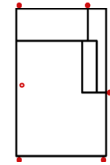

OTRUNDL

Rundottomane links
(für L-Form Ecke nötig)

OTRUNDR

Rundottomane rechts
(für L-Form Ecke nötig)

1OTT90

Ottomane 1-sitzig 90
Armlehne links

Breite	72 cm	135 cm	135 cm	135 cm	135 cm	115 cm
Höhe	82 cm	82 cm	82 cm	82 cm	82 cm	82 cm
Tiefe	98 cm	98 cm	98 cm	98 cm	98 cm	171 cm
Sitzhöhe	50 cm	50 cm	50 cm	50 cm	50 cm	50 cm
Sitztiefe	60 cm	60 cm	60 cm	60 cm	60 cm	134 cm
Liegefläche	-	-	-	-	-	-
Stellfläche	-	-	-	-	-	-
Stoffgruppe VI						
Stoffgruppe VII						
Stoffgruppe VIII						

Artikelbezeichnung

1OTTR90

Ottomane 1-sitzig 90
Armlehne rechts

1OTT80

Ottomane 1-sitzig 80
Armlehne links

1OTTR80

Ottomane 1-sitzig 80
Armlehne rechts

1OTT70

Ottomane 1-sitzig 70
Armlehne links

1OTTR70

Ottomane 1-sitzig 70
Armlehne rechts

1OTRUNDL90

Rundottomane 1-sitzig 90
Armlehne links

Breite	115 cm	105 cm	105 cm	95 cm	95 cm	115 cm
Höhe	82 cm	82 cm	82 cm	82 cm	82 cm	82 cm
Tiefe	171 cm	171 cm	171 cm	171 cm	171 cm	171 cm
Sitzhöhe	50 cm	50 cm	50 cm	50 cm	50 cm	50 cm
Sitztiefe	134 cm	134 cm	134 cm	134 cm	134 cm	134 cm
Liegefläche	-	-	-	-	-	-
Stellfläche	-	-	-	-	-	-
Stoffgruppe VI						
Stoffgruppe VII						
Stoffgruppe VIII						