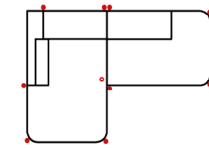

10TRUNDL80-OTRUNDR Vorzugskombination

Breite	-
Höhe	82 cm
Tiefe	-
Sitzhöhe	50 cm
Sitztiefe	-
Liegefläche	-
Stellfläche	171 x 240 cm