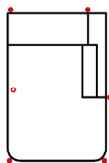

Modell: FEZ

Artikelbezeichnung

1OTRUNDR90

Rundottomane 1-sitzig 90
Armlehne rechts