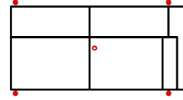

3L-10TRUNDR90 Vorzugskombination

Breite	-
Höhe	82 cm
Tiefe	-
Sitzhöhe	50 cm
Sitztiefe	-
Liegefläche	-
Stellfläche	318 x 171 cm
Stoffgruppe VI	
Stoffgruppe VII	
Stoffgruppe VIII	

10TRUNDL80-OTRUNDR Vorzugskombination

Breite	-
Höhe	82 cm
Tiefe	-
Sitzhöhe	50 cm
Sitztiefe	-
Liegefläche	-
Stellfläche	171 x 240 cm
Stoffgruppe VI	
Stoffgruppe VII	
Stoffgruppe VIII	

Modell: FEZ

Artikelbezeichnung

3
Sofa 3-sitzig

3L
Sofa 3-sitzig
Armlehne links

3R
Sofa 3-sitzig
Armlehne rechts

2_5
Sofa 2,5-sitzig

2_5L
Sofa 2,5-sitzig
Armlehne links

2_5R
Sofa 2,5-sitzig
Armlehne rechts

Breite	224 cm	203 cm	203 cm	204 cm	183 cm	183 cm
Höhe	82 cm	82 cm	82 cm	82 cm	82 cm	82 cm
Tiefe	98 cm	98 cm	98 cm	98 cm	98 cm	98 cm
Sitzhöhe	50 cm	50 cm	50 cm	50 cm	50 cm	50 cm
Sitztiefe	60 cm	60 cm	60 cm	60 cm	60 cm	60 cm
Liegefläche	-	-	-	-	-	-
Stellfläche	-	-	-	-	-	-
Stoffgruppe VI						
Stoffgruppe VII						
Stoffgruppe VIII						