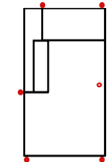

OTRUNDL

Rundottomane links
(für L-Form Ecke nötig)

OTRUNDR

Rundottomane rechts
(für L-Form Ecke nötig)

1OTT90

Ottomane 1-sitzig 90
Armlehne links

Breite	72 cm	135 cm	135 cm	135 cm	135 cm	115 cm
Höhe	82 cm	82 cm	82 cm	82 cm	82 cm	82 cm
Tiefe	98 cm	98 cm	98 cm	98 cm	98 cm	171 cm
Sitzhöhe	50 cm	50 cm	50 cm	50 cm	50 cm	50 cm
Sitztiefe	60 cm	60 cm	60 cm	60 cm	60 cm	134 cm
Liegefläche	-	-	-	-	-	-
Stellfläche	-	-	-	-	-	-
Stoffgruppe VI						
Stoffgruppe VII						
Stoffgruppe VIII						

Artikelbezeichnung

1OTTR90

Ottomane 1-sitzig 90
Armlehne rechts

1OTT80

Ottomane 1-sitzig 80
Armlehne links

1OTTR80

Ottomane 1-sitzig 80
Armlehne rechts

1OTT70

Ottomane 1-sitzig 70
Armlehne links

1OTTR70

Ottomane 1-sitzig 70
Armlehne rechts

1OTRUNDL90

Rundottomane 1-sitzig 90
Armlehne links

Breite	115 cm	105 cm	105 cm	95 cm	95 cm	115 cm
Höhe	82 cm	82 cm	82 cm	82 cm	82 cm	82 cm
Tiefe	171 cm	171 cm	171 cm	171 cm	171 cm	171 cm
Sitzhöhe	50 cm	50 cm	50 cm	50 cm	50 cm	50 cm
Sitztiefe	134 cm	134 cm	134 cm	134 cm	134 cm	134 cm
Liegefläche	-	-	-	-	-	-
Stellfläche	-	-	-	-	-	-
Stoffgruppe VI						
Stoffgruppe VII						
Stoffgruppe VIII						