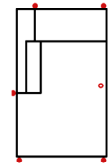

OTRUNDL

Rundottomane links
(für L-Form Ecke nötig)

OTRUNDR

Rundottomane rechts
(für L-Form Ecke nötig)

1OTT90

Ottomane 1-sitzig 90
Armlehne links

Breite	72 cm	135 cm	135 cm	135 cm	135 cm	115 cm
Höhe	82 cm	82 cm	82 cm	82 cm	82 cm	82 cm
Tiefe	98 cm	98 cm	98 cm	98 cm	98 cm	171 cm
Sitzhöhe	50 cm	50 cm	50 cm	50 cm	50 cm	50 cm
Sitztiefe	60 cm	60 cm	60 cm	60 cm	60 cm	134 cm
Liegefläche	-	-	-	-	-	-
Stellfläche	-	-	-	-	-	-
Stoffgruppe VI						
Stoffgruppe VII						
Stoffgruppe VIII						

Artikelbezeichnung

1OTTR90

Ottomane 1-sitzig 90
Armlehne rechts

1OTT80

Ottomane 1-sitzig 80
Armlehne links

1OTTR80

Ottomane 1-sitzig 80
Armlehne rechts

1OTT70

Ottomane 1-sitzig 70
Armlehne links

1OTTR70

Ottomane 1-sitzig 70
Armlehne rechts

1OTRUNDL90

Rundottomane 1-sitzig 90
Armlehne links

Breite	115 cm	105 cm	105 cm	95 cm	95 cm	115 cm
Höhe	82 cm	82 cm	82 cm	82 cm	82 cm	82 cm
Tiefe	171 cm	171 cm	171 cm	171 cm	171 cm	171 cm
Sitzhöhe	50 cm	50 cm	50 cm	50 cm	50 cm	50 cm
Sitztiefe	134 cm	134 cm	134 cm	134 cm	134 cm	134 cm
Liegefläche	-	-	-	-	-	-
Stellfläche	-	-	-	-	-	-
Stoffgruppe VI						
Stoffgruppe VII						
Stoffgruppe VIII						