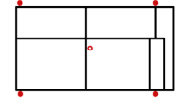

Breite	-
Höhe	82 cm
Tiefe	-
Sitzhöhe	50 cm
Sitztiefe	-
Liegefläche	-
Stellfläche	171 x 240 cm
Stoffgruppe VI	
Stoffgruppe VII	
Stoffgruppe VIII	

Modell: FEZ

Artikelbezeichnung

3
Sofa 3-sitzig

3L
Sofa 3-sitzig
Armlehne links

3R
Sofa 3-sitzig
Armlehne rechts

2_5
Sofa 2,5-sitzig

2_5L
Sofa 2,5-sitzig
Armlehne links

2_5R
Sofa 2,5-sitzig
Armlehne rechts

Breite	224 cm	203 cm	203 cm	204 cm	183 cm	183 cm
Höhe	82 cm	82 cm	82 cm	82 cm	82 cm	82 cm
Tiefe	98 cm	98 cm	98 cm	98 cm	98 cm	98 cm
Sitzhöhe	50 cm	50 cm	50 cm	50 cm	50 cm	50 cm
Sitztiefe	60 cm	60 cm	60 cm	60 cm	60 cm	60 cm
Liegefläche	-	-	-	-	-	-
Stellfläche	-	-	-	-	-	-
Stoffgruppe VI						
Stoffgruppe VII						
Stoffgruppe VIII						