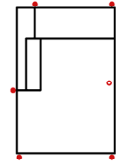

OTRUNDL

Rundottomane links
(für L-Form Ecke nötig)

OTRUNDR

Rundottomane rechts
(für L-Form Ecke nötig)

1OTT90

Ottomane 1-sitzig 90
Armlehne links

Breite	72 cm	135 cm	135 cm	135 cm	135 cm	115 cm
Höhe	82 cm	82 cm	82 cm	82 cm	82 cm	82 cm
Tiefe	98 cm	98 cm	98 cm	98 cm	98 cm	171 cm
Sitzhöhe	50 cm	50 cm	50 cm	50 cm	50 cm	50 cm
Sitztiefe	60 cm	60 cm	60 cm	60 cm	60 cm	134 cm
Liegefläche	-	-	-	-	-	-
Stellfläche	-	-	-	-	-	-
Stoffgruppe VI						
Stoffgruppe VII						
Stoffgruppe VIII						