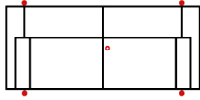

Modell: FEZ

Artikelbezeichnung

3
Sofa 3-sitzig