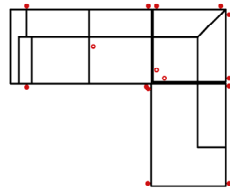

Modell: FEZ

Artikelbezeichnung

2_5L-E-OTTR Vorzugskombination

Breite	-
Höhe	82 cm
Tiefe	-
Sitzhöhe	50 cm
Sitztiefe	-
Liegefläche	-
Stellfläche	278 x 230 cm
Stoffgruppe VI	
Stoffgruppe VII	
Stoffgruppe VIII