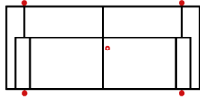

Breite	-
Höhe	82 cm
Tiefe	-
Sitzhöhe	50 cm
Sitztiefe	-
Liegefläche	-
Stellfläche	171 x 332 x 230 cm
Stoffgruppe VI	
Stoffgruppe VII	
Stoffgruppe VIII	

Artikelbezeichnung

3L-10TTR90 Vorzugskombination

Breite	-
Höhe	82 cm
Tiefe	-
Sitzhöhe	50 cm
Sitztiefe	-
Liegefläche	-
Stellfläche	318 x 171 cm
Stoffgruppe VI	
Stoffgruppe VII	
Stoffgruppe VIII	

3L-10TRUNDR90 Vorzugskombination

Breite	-
Höhe	82 cm
Tiefe	-
Sitzhöhe	50 cm
Sitztiefe	-
Liegefläche	-
Stellfläche	318 x 171 cm
Stoffgruppe VI	
Stoffgruppe VII	
Stoffgruppe VIII	

10TRUNDL80-OTRUNDR Vorzugskombination

Breite	-
Höhe	82 cm
Tiefe	-
Sitzhöhe	50 cm
Sitztiefe	-
Liegefläche	-
Stellfläche	171 x 240 cm
Stoffgruppe VI	
Stoffgruppe VII	
Stoffgruppe VIII	

Modell: FEZ

Artikelbezeichnung

3
Sofa 3-sitzig

3L
Sofa 3-sitzig
Armlehne links