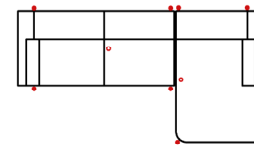

3L-10TRUNDR90 Vorzugskombination

Breite	-
Höhe	82 cm
Tiefe	-
Sitzhöhe	50 cm
Sitztiefe	-
Liegefläche	-
Stellfläche	318 x 171 cm