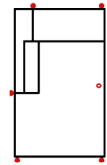

1OTT80

Ottomane 1-sitzig 80
Armlehne links