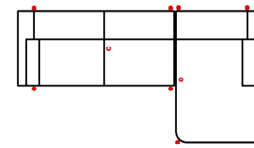

3L-10TRUNDR90 Vorzugskombination

Breite	-
Höhe	82 cm
Tiefe	-
Sitzhöhe	50 cm
Sitztiefe	-
Liegefläche	-
Stellfläche	318 x 171 cm
Stoffgruppe VI	
Stoffgruppe VII	
Stoffgruppe VIII