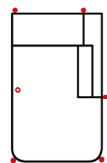

Ottomane 1-sitzig 70
Armlehne links

1OTTR70

Ottomane 1-sitzig 70
Armlehne rechts

1OTRUNDL90

Rundottomane 1-sitzig 90
Armlehne links

Breite	115 cm	105 cm	105 cm	95 cm	95 cm	115 cm
Höhe	82 cm	82 cm	82 cm	82 cm	82 cm	82 cm
Tiefe	171 cm	171 cm	171 cm	171 cm	171 cm	171 cm
Sitzhöhe	50 cm	50 cm	50 cm	50 cm	50 cm	50 cm
Sitztiefe	134 cm	134 cm	134 cm	134 cm	134 cm	134 cm
Liegefläche	-	-	-	-	-	-
Stellfläche	-	-	-	-	-	-
Stoffgruppe VI						
Stoffgruppe VII						
Stoffgruppe VIII						

Modell: FEZ

Artikelbezeichnung

1OTRUNDR90

Rundottomane 1-sitzig 90
Armlehne rechts

1OTRUNDL80

Rundottomane 1-sitzig 80
Armlehne links

1OTRUNDR80

Rundottomane 1-sitzig 80
Armlehne rechts