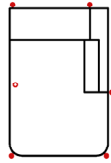

Modell: FEZ

Artikelbezeichnung

1OTRUNDR90

Runddottomane 1-sitzig 90
Armlehne rechts