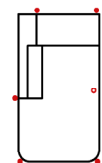

1OTRUNDL70

Rundottomane 1-sitzig 70
Armlehne links