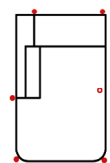

Ottomane 1-sitzig 70
Armlehne links

1OTTR70

Ottomane 1-sitzig 70
Armlehne rechts

1OTRUNDL90

Rundottomane 1-sitzig 90
Armlehne links

Breite	115 cm	105 cm	105 cm	95 cm	95 cm	115 cm
Höhe	82 cm	82 cm	82 cm	82 cm	82 cm	82 cm
Tiefe	171 cm	171 cm	171 cm	171 cm	171 cm	171 cm
Sitzhöhe	50 cm	50 cm	50 cm	50 cm	50 cm	50 cm
Sitztiefe	134 cm	134 cm	134 cm	134 cm	134 cm	134 cm
Liegefläche	-	-	-	-	-	-
Stellfläche	-	-	-	-	-	-
Stoffgruppe VI						
Stoffgruppe VII						
Stoffgruppe VIII						

Modell: FEZ

Artikelbezeichnung

1OTRUNDR90

Rundottomane 1-sitzig 90
Armlehne rechts

1OTRUNDL80

Rundottomane 1-sitzig 80
Armlehne links

1OTRUNDR80

Rundottomane 1-sitzig 80
Armlehne rechts