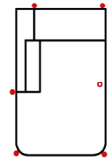

Ottomane 1-sitzig 70
Armlehne links

1OTTR70

Ottomane 1-sitzig 70
Armlehne rechts

1OTRUNDL90

Rundottomane 1-sitzig 90
Armlehne links

Breite	115 cm	105 cm	105 cm	95 cm	95 cm	115 cm
Höhe	82 cm	82 cm	82 cm	82 cm	82 cm	82 cm
Tiefe	171 cm	171 cm	171 cm	171 cm	171 cm	171 cm
Sitzhöhe	50 cm	50 cm	50 cm	50 cm	50 cm	50 cm
Sitztiefe	134 cm	134 cm	134 cm	134 cm	134 cm	134 cm
Liegefläche	-	-	-	-	-	-
Stellfläche	-	-	-	-	-	-
Stoffgruppe VI						
Stoffgruppe VII						
Stoffgruppe VIII						

Modell: FEZ

Artikelbezeichnung

1OTRUNDR90

Runddottomane 1-sitzig 90
Armlehne rechts

1OTRUNDL80

Runddottomane 1-sitzig 80
Armlehne links

1OTRUNDR80

Runddottomane 1-sitzig 80
Armlehne rechts