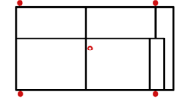

Breite	-
Höhe	82 cm
Tiefe	-
Sitzhöhe	50 cm
Sitztiefe	-
Liegefläche	-
Stellfläche	318 x 171 cm

10TRUNDL80-OTRUNDR Vorzugskombination

Breite	-
Höhe	82 cm
Tiefe	-
Sitzhöhe	50 cm
Sitztiefe	-
Liegefläche	-
Stellfläche	171 x 240 cm

Modell: FEZ

Artikelbezeichnung

3
Sofa 3-sitzig

3L
Sofa 3-sitzig
Armlehne links

3R
Sofa 3-sitzig
Armlehne rechts

2_5
Sofa 2,5-sitzig

2_5L
Sofa 2,5-sitzig
Armlehne links

2_5R
Sofa 2,5-sitzig
Armlehne rechts

Breite	224 cm	203 cm	203 cm	204 cm	183 cm	183 cm
Höhe	82 cm	82 cm	82 cm	82 cm	82 cm	82 cm
Tiefe	98 cm	98 cm	98 cm	98 cm	98 cm	98 cm
Sitzhöhe	50 cm	50 cm	50 cm	50 cm	50 cm	50 cm
Sitztiefe	60 cm	60 cm	60 cm	60 cm	60 cm	60 cm
Liegefläche	-	-	-	-	-	-
Stellfläche	-	-	-	-	-	-
Stoffgruppe VI						
Stoffgruppe VII						
Stoffgruppe VIII						