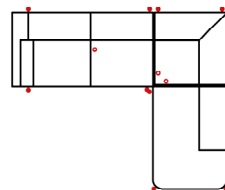

Modell: FEZ

Artikelbezeichnung

2_5L-E-OTTR

Vorzugskombination

Breite	-
Höhe	82 cm
Tiefe	-
Sitzhöhe	50 cm
Sitztiefe	-
Liegefläche	-
Stellfläche	278 x 230 cm

Stoffgruppe VI

Stoffgruppe VII

Stoffgruppe VIII

2_5L-E-OTRUNDR

Vorzugskombination

Breite	-
Höhe	82 cm
Tiefe	-
Sitzhöhe	50 cm
Sitztiefe	-
Liegefläche	-
Stellfläche	278 x 230 cm

10TTL70-2BB-E-OTTR

Vorzugskombination

Breite	-
Höhe	82 cm
Tiefe	-
Sitzhöhe	50 cm
Sitztiefe	-
Liegefläche	-
Stellfläche	171 x 332 x 230 cm