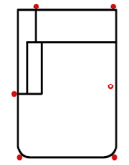

Ottomane 1-sitzig 70
Armlehne links

1OTTR70

Ottomane 1-sitzig 70
Armlehne rechts

1OTRUNDL90

Rundottomane 1-sitzig 90
Armlehne links

Breite	115 cm	105 cm	105 cm	95 cm	95 cm	115 cm
Höhe	82 cm	82 cm	82 cm	82 cm	82 cm	82 cm
Tiefe	171 cm	171 cm	171 cm	171 cm	171 cm	171 cm
Sitzhöhe	50 cm	50 cm	50 cm	50 cm	50 cm	50 cm
Sitztiefe	134 cm	134 cm	134 cm	134 cm	134 cm	134 cm
Liegefläche	-	-	-	-	-	-
Stellfläche	-	-	-	-	-	-
Stoffgruppe VI						
Stoffgruppe VII						
Stoffgruppe VIII						