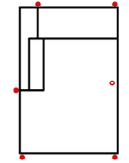

OTRUNDL

Rundottomane links
(für L-Form Ecke nötig)

OTRUNDR

Rundottomane rechts
(für L-Form Ecke nötig)

1OTT90

Ottomane 1-sitzig 90
Armlehne links

Breite	72 cm	135 cm	135 cm	135 cm	135 cm	115 cm
Höhe	82 cm	82 cm	82 cm	82 cm	82 cm	82 cm
Tiefe	98 cm	98 cm	98 cm	98 cm	98 cm	171 cm
Sitzhöhe	50 cm	50 cm	50 cm	50 cm	50 cm	50 cm
Sitztiefe	60 cm	60 cm	60 cm	60 cm	60 cm	134 cm
Liegefläche	-	-	-	-	-	-
Stellfläche	-	-	-	-	-	-
Stoffgruppe VI						
Stoffgruppe VII						
Stoffgruppe VIII						