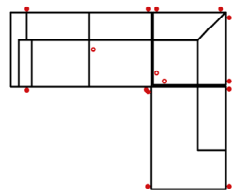

Massangabe ca. in cm	Breite	Höhe	Tiefe	Sitzhöhe	Liegefläche	Stellfläche
FEZ 2_5L-E-OTTR	-	82 cm	-	50 cm	-	278 x 230 cm

mögliche Abkürzungen der Typenbezeichnung

.. L	links
.. R	rechts
.. 3	Sofa 3-sitzig
.. 2	Sofa2- sitzig
.. 1	Element / Sessel
.. ER	Ecke mit Relaxfunktion
.. E	Ecke ohne Relaxfunktion
.. ERZ	Ecke mit Relaxfunktion - zerlegbar
.. BK	Bettkasten
.. F	Funktion
.. BB	ohne Armteil
.. KBB	mit Bettkasten, ohne Armteil
.. OTT	Ottomane mit AL. Rechts o. Links
.. M	Motor (elekt. Sitzverstellung)

Modell: FEZ

Artikelbezeichnung

2_5L-E-OTTR

Vorzugskombination

Breite	-
Höhe	82 cm
Tiefe	-
Sitzhöhe	50 cm
Sitztiefe	-
Liegefläche	-
Stellfläche	278 x 230 cm

Stoffgruppe VI

Stoffgruppe VII

Stoffgruppe VIII