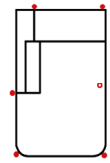

1OTRUNDL80
Rundottomane 1-sitzig 80
Armlehne links