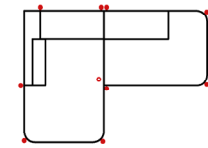

Breite	-
Höhe	82 cm
Tiefe	-
Sitzhöhe	50 cm
Sitztiefe	-
Liegefläche	-
Stellfläche	278 x 230 cm

10TTL70-2BB-E-OTTR Vorzugskombination

Breite	-
Höhe	82 cm
Tiefe	-
Sitzhöhe	50 cm
Sitztiefe	-
Liegefläche	-
Stellfläche	171 x 332 x 230 cm

Artikelbezeichnung

3L-10TTR90 Vorzugskombination

Breite	-
Höhe	82 cm
Tiefe	-
Sitzhöhe	50 cm
Sitztiefe	-
Liegefläche	-
Stellfläche	318 x 171 cm

Stoffgruppe VI

Stoffgruppe VII

Stoffgruppe VIII

3L-10TRUNDR90 Vorzugskombination

Breite	-
Höhe	82 cm
Tiefe	-
Sitzhöhe	50 cm
Sitztiefe	-
Liegefläche	-
Stellfläche	318 x 171 cm

10TRUNDL80-OTRUNDR Vorzugskombination

Breite	-
Höhe	82 cm
Tiefe	-
Sitzhöhe	50 cm
Sitztiefe	-
Liegefläche	-
Stellfläche	171 x 240 cm