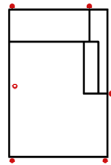

Artikelbezeichnung

1OTTR90

Ottomane 1-sitzig 90
Armlehne rechts