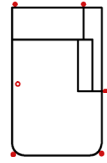

Ottomane 1-sitzig 70
Armlehne links

1OTTR70

Ottomane 1-sitzig 70
Armlehne rechts

1OTRUNDL90

Rundottomane 1-sitzig 90
Armlehne links

Breite	115 cm	105 cm	105 cm	95 cm	95 cm	115 cm
Höhe	82 cm	82 cm	82 cm	82 cm	82 cm	82 cm
Tiefe	171 cm	171 cm	171 cm	171 cm	171 cm	171 cm
Sitzhöhe	50 cm	50 cm	50 cm	50 cm	50 cm	50 cm
Sitztiefe	134 cm	134 cm	134 cm	134 cm	134 cm	134 cm
Liegefläche	-	-	-	-	-	-
Stellfläche	-	-	-	-	-	-
Stoffgruppe VI						
Stoffgruppe VII						
Stoffgruppe VIII						

Modell: FEZ

Artikelbezeichnung

1OTRUNDR90

Runddottomane 1-sitzig 90
Armlehne rechts

1OTRUNDL80

Runddottomane 1-sitzig 80
Armlehne links

1OTRUNDR80

Runddottomane 1-sitzig 80
Armlehne rechts