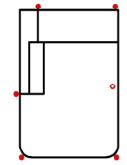

Ottomane 1-sitzig 70
Armlehne links

1OTTR70

Ottomane 1-sitzig 70
Armlehne rechts

1OTRUNDL90

Rundottomane 1-sitzig 90
Armlehne links

Breite	115 cm
Höhe	82 cm
Tiefe	171 cm
Sitzhöhe	50 cm
Sitztiefe	134 cm
Liegefläche	-
Stellfläche	-
Stoffgruppe VI	
Stoffgruppe VII	
Stoffgruppe VIII	

Breite	105 cm
Höhe	82 cm
Tiefe	171 cm
Sitzhöhe	50 cm
Sitztiefe	134 cm
Liegefläche	-
Stellfläche	-
Stoffgruppe VI	
Stoffgruppe VII	
Stoffgruppe VIII	

Breite	105 cm
Höhe	82 cm
Tiefe	171 cm
Sitzhöhe	50 cm
Sitztiefe	134 cm
Liegefläche	-
Stellfläche	-
Stoffgruppe VI	
Stoffgruppe VII	
Stoffgruppe VIII	