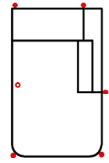

1OTRUNDR80
Rundottomane 1-sitzig 80
Armlehne rechts