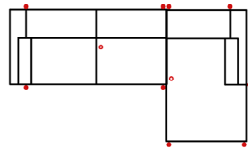

Modell: FEZ

Artikelbezeichnung

2_5L-E-OTTR Vorzugskombination

Breite	-
Höhe	82 cm
Tiefe	-
Sitzhöhe	50 cm
Sitztiefe	-
Liegefläche	-
Stellfläche	278 x 230 cm

Stoffgruppe VI

Stoffgruppe VII

Stoffgruppe VIII

2_5L-E-OTRUNDR Vorzugskombination

Breite	-
Höhe	82 cm
Tiefe	-
Sitzhöhe	50 cm
Sitztiefe	-
Liegefläche	-
Stellfläche	278 x 230 cm

10TTL70-2BB-E-OTTR Vorzugskombination

Breite	-
Höhe	82 cm
Tiefe	-
Sitzhöhe	50 cm
Sitztiefe	-
Liegefläche	-
Stellfläche	171 x 332 x 230 cm

Artikelbezeichnung

3L-10TTR90 Vorzugskombination

Breite	-
Höhe	82 cm
Tiefe	-
Sitzhöhe	50 cm
Sitztiefe	-
Liegefläche	-
Stellfläche	318 x 171 cm

Stoffgruppe VI

Stoffgruppe VII

Stoffgruppe VIII

3L-10TRUNDR90 Vorzugskombination