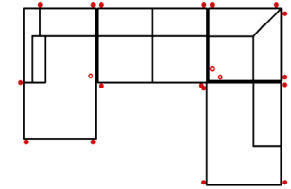

Modell: FEZ

Artikelbezeichnung

2_5L-E-OTTR Vorzugskombination

Breite	-
Höhe	82 cm
Tiefe	-
Sitzhöhe	50 cm
Sitztiefe	-
Liegefläche	-
Stellfläche	278 x 230 cm

Stoffgruppe VI

Stoffgruppe VII

Stoffgruppe VIII

2_5L-E-OTRUNDR Vorzugskombination

Breite	-
Höhe	82 cm
Tiefe	-
Sitzhöhe	50 cm
Sitztiefe	-
Liegefläche	-
Stellfläche	278 x 230 cm

10TTL70-2BB-E-OTTR Vorzugskombination

Breite	-
Höhe	82 cm
Tiefe	-
Sitzhöhe	50 cm
Sitztiefe	-
Liegefläche	-
Stellfläche	171 x 332 x 230 cm