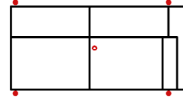

Breite	-
Höhe	82 cm
Tiefe	-
Sitzhöhe	50 cm
Sitztiefe	-
Liegefläche	-
Stellfläche	318 x 171 cm

10TRUNDL80-OTRUNDR Vorzugskombination

Breite	-
Höhe	82 cm
Tiefe	-
Sitzhöhe	50 cm
Sitztiefe	-
Liegefläche	-
Stellfläche	171 x 240 cm

Modell: FEZ

Artikelbezeichnung

3
Sofa 3-sitzig

3L
Sofa 3-sitzig
Armlehne links

3R
Sofa 3-sitzig
Armlehne rechts

2_5
Sofa 2,5-sitzig

2_5L
Sofa 2,5-sitzig
Armlehne links

2_5R
Sofa 2,5-sitzig
Armlehne rechts

Breite	224 cm	203 cm	203 cm	204 cm	183 cm	183 cm
Höhe	82 cm	82 cm	82 cm	82 cm	82 cm	82 cm
Tiefe	98 cm	98 cm	98 cm	98 cm	98 cm	98 cm
Sitzhöhe	50 cm	50 cm	50 cm	50 cm	50 cm	50 cm
Sitztiefe	60 cm	60 cm	60 cm	60 cm	60 cm	60 cm
Liegefläche	-	-	-	-	-	-
Stellfläche	-	-	-	-	-	-
Stoffgruppe VI						
Stoffgruppe VII						
Stoffgruppe VIII						