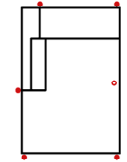

OTTL

Ottomane links
(für L-Form Ecke nötig)

OTTR

Ottomane rechts
(für L-Form Ecke nötig)

OTRUNDL

Rundottomane links
(für L-Form Ecke nötig)

OTRUNDR

Rundottomane rechts
(für L-Form Ecke nötig)

1OTT90

Ottomane 1-sitzig 90
Armlehne links

Breite	72 cm
Höhe	82 cm
Tiefe	98 cm
Sitzhöhe	50 cm
Sitztiefe	60 cm
Liegefläche	-
Stellfläche	-
Stoffgruppe VI	
Stoffgruppe VII	
Stoffgruppe VIII	

Breite	135 cm
Höhe	82 cm
Tiefe	98 cm
Sitzhöhe	50 cm
Sitztiefe	60 cm
Liegefläche	-
Stellfläche	-
Stoffgruppe VI	
Stoffgruppe VII	
Stoffgruppe VIII	