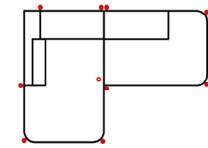

10TRUNDL80-OTRUNDR Vorzugskombination

Breite	-
Höhe	82 cm
Tiefe	-
Sitzhöhe	50 cm
Sitztiefe	-
Liegefläche	-
Stellfläche	171 x 240 cm
Stoffgruppe VI	
Stoffgruppe VII	
Stoffgruppe VIII