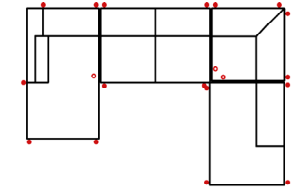

Modell: FEZ

Artikelbezeichnung

2_5L-E-OTTR Vorzugskombination

Breite	-
Höhe	82 cm
Tiefe	-
Sitzhöhe	50 cm
Sitztiefe	-
Liegefläche	-
Stellfläche	278 x 230 cm
Stoffgruppe VI	
Stoffgruppe VII	
Stoffgruppe VIII	

2_5L-E-OTRUNDR Vorzugskombination

Breite	-
Höhe	82 cm
Tiefe	-
Sitzhöhe	50 cm
Sitztiefe	-
Liegefläche	-
Stellfläche	278 x 230 cm
Stoffgruppe VI	
Stoffgruppe VII	
Stoffgruppe VIII	

10TTL70-2BB-E-OTTR Vorzugskombination

Breite	-
Höhe	82 cm
Tiefe	-
Sitzhöhe	50 cm
Sitztiefe	-
Liegefläche	-
Stellfläche	171 x 332 x 230 cm
Stoffgruppe VI	
Stoffgruppe VII	
Stoffgruppe VIII	

Artikelbezeichnung

3L-10TTR90 Vorzugskombination

Breite	-
Höhe	82 cm
Tiefe	-
Sitzhöhe	50 cm
Sitztiefe	-
Liegefläche	-
Stellfläche	318 x 171 cm
Stoffgruppe VI	
Stoffgruppe VII	
Stoffgruppe VIII	