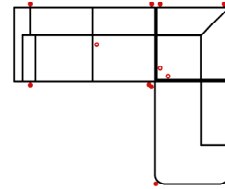

2_5L-E-OTRUNDR Vorzugskombination

Breite	-
Höhe	82 cm
Tiefe	-
Sitzhöhe	50 cm
Sitztiefe	-
Liegefläche	-
Stellfläche	278 x 230 cm
Stoffgruppe VI	
Stoffgruppe VII	
Stoffgruppe VIII