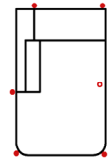

1OTRUNDL80

Runddottomane 1-sitzig 80
Armlehne links