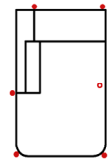

Ottomane 1-sitzig 70
Armlehne links

1OTTR70

Ottomane 1-sitzig 70
Armlehne rechts

1OTRUNDL90

Rundottomane 1-sitzig 90
Armlehne links

Breite	115 cm	105 cm	105 cm	95 cm	95 cm	115 cm
Höhe	82 cm	82 cm	82 cm	82 cm	82 cm	82 cm
Tiefe	171 cm	171 cm	171 cm	171 cm	171 cm	171 cm
Sitzhöhe	50 cm	50 cm	50 cm	50 cm	50 cm	50 cm
Sitztiefe	134 cm	134 cm	134 cm	134 cm	134 cm	134 cm
Liegefläche	-	-	-	-	-	-
Stellfläche	-	-	-	-	-	-
Stoffgruppe VI						
Stoffgruppe VII						
Stoffgruppe VIII						

Modell: FEZ

Artikelbezeichnung

1OTRUNDR90

Runddottomane 1-sitzig 90
Armlehne rechts

1OTRUNDL80

Runddottomane 1-sitzig 80
Armlehne links

1OTRUNDR80

Runddottomane 1-sitzig 80
Armlehne rechts