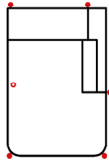

Modell: FEZ

Artikelbezeichnung

1OTRUNDR90

Runddottomane 1-sitzig 90
Armlehne rechts