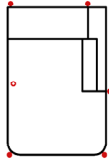

Modell: FEZ

Artikelbezeichnung

1OTRUNDR90

Runddottomane 1-sitzig 90
Armlehne rechts