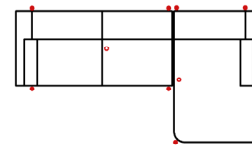

3L-10TRUNDR90 Vorzugskombination

Breite	-
Höhe	82 cm
Tiefe	-
Sitzhöhe	50 cm
Sitztiefe	-
Liegefläche	-
Stellfläche	318 x 171 cm
Stoffgruppe VI	
Stoffgruppe VII	
Stoffgruppe VIII