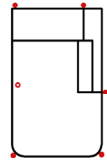

Ottomane 1-sitzig 70
Armlehne links

1OTTR70

Ottomane 1-sitzig 70
Armlehne rechts

1OTRUNDL90

Rundottomane 1-sitzig 90
Armlehne links

Breite	115 cm	105 cm	105 cm	95 cm	95 cm	115 cm
Höhe	82 cm	82 cm	82 cm	82 cm	82 cm	82 cm
Tiefe	171 cm	171 cm	171 cm	171 cm	171 cm	171 cm
Sitzhöhe	50 cm	50 cm	50 cm	50 cm	50 cm	50 cm
Sitztiefe	134 cm	134 cm	134 cm	134 cm	134 cm	134 cm
Liegefläche	-	-	-	-	-	-
Stellfläche	-	-	-	-	-	-
Stoffgruppe VI						
Stoffgruppe VII						
Stoffgruppe VIII						

Modell: FEZ

Artikelbezeichnung

1OTRUNDR90

Runddottomane 1-sitzig 90
Armlehne rechts

1OTRUNDL80

Runddottomane 1-sitzig 80
Armlehne links

1OTRUNDR80

Runddottomane 1-sitzig 80
Armlehne rechts