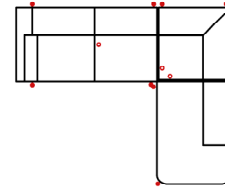

Modell: FEZ

Artikelbezeichnung

2_5L-E-OTTR Vorzugskombination

Breite	-
Höhe	82 cm
Tiefe	-
Sitzhöhe	50 cm
Sitztiefe	-
Liegefläche	-
Stellfläche	278 x 230 cm
Stoffgruppe VI	
Stoffgruppe VII	
Stoffgruppe VIII	

2_5L-E-OTRUNDR Vorzugskombination

Breite	-
Höhe	82 cm
Tiefe	-
Sitzhöhe	50 cm
Sitztiefe	-
Liegefläche	-
Stellfläche	278 x 230 cm
Stoffgruppe VI	
Stoffgruppe VII	
Stoffgruppe VIII	

10TTL70-2BB-E-OTTR Vorzugskombination

Breite	-
Höhe	82 cm
Tiefe	-
Sitzhöhe	50 cm
Sitztiefe	-
Liegefläche	-
Stellfläche	171 x 332 x 230 cm
Stoffgruppe VI	
Stoffgruppe VII	
Stoffgruppe VIII	

Artikelbezeichnung

3L-10TTR90 Vorzugskombination

Breite	-
Höhe	82 cm
Tiefe	-
Sitzhöhe	50 cm
Sitztiefe	-
Liegefläche	-
Stellfläche	318 x 171 cm
Stoffgruppe VI	
Stoffgruppe VII	
Stoffgruppe VIII	