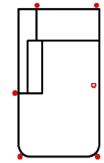

1OTRUNDL70

Runddottomane 1-sitzig 70
Armlehne links