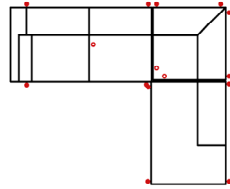

Modell: FEZ

Artikelbezeichnung

2_5L-E-OTTR Vorzugskombination

Breite	-
Höhe	82 cm
Tiefe	-
Sitzhöhe	50 cm
Sitztiefe	-
Liegefläche	-
Stellfläche	278 x 230 cm
Stoffgruppe VI	
Stoffgruppe VII	
Stoffgruppe VIII