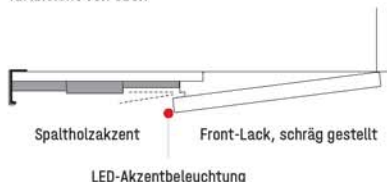

ZUBEHÖR ► Gegen Aufpreis

6006TB LED - Spaltholz-Akzent-Beleuchtung 23,6 W, 2er Set, für Kleiderschrank inkl. Trafo mit Stecker für max. 30 W

** Lack-Spaltholz-Akzenttür mit LED-Akzentbeleuchtung, Lacktür schräg gestellt
Türansicht von oben