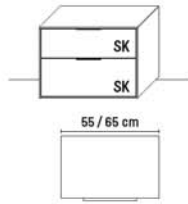

KONSOLE

BESCHREIBUNG

Konsole B 55,0 × H 47,0 × T 41,1 cm
2 Schubkästen B 65,0 × H 47,0 × T 41,1 cm

ART.-NR.

1542
1642

Hinweis: Paneelaufsätze sind für die Konsolen 1542 / 1642 nicht lieferbar

GEGEN AUFPREIS

Vollauszug für 2 Schubkästen

2090