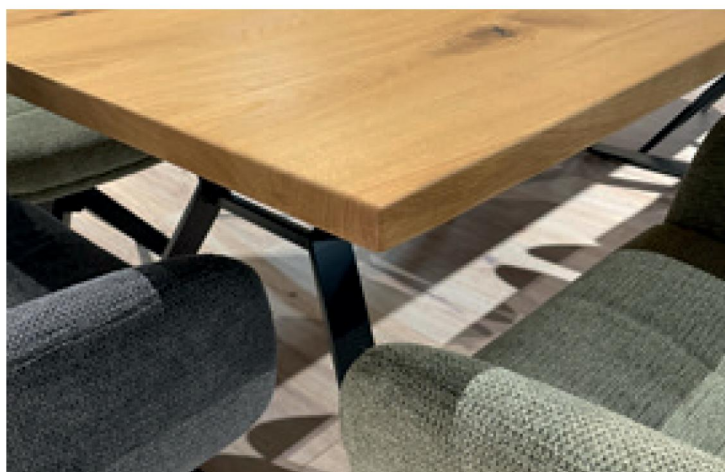

DER MEHRWERT EINER
ZUVERLÄSSIGEN MARKE.

BESTE QUALITÄT

Mit GALLERY M branded by Musterring gewinnst du einen Freund fürs Leben. Fortschrittlichste und umweltgerechte Produktionstechnologien und -materialien bürgen für eine hohe Produktqualität. Nicht zu vergessen die sorgfältige handwerkliche Verarbeitung. Da stecken viel Liebe und unser Wunsch dahinter, aus Möbeln echte Familienmitglieder und Freunde zu machen.

5 JAHRE GARANTIE

Echte Freundschaft ist uns etwas wert! 5 Jahre Garantie auf die Material- und Oberflächenbeschaffenheit, Funktionssicherheit und fachgerechte Verarbeitung aller Produkte haben gute Gründe. Unsere Modelle werden nach anerkannten Regeln der Technik und genormten Qualitätsrichtlinien in allen Funktions- und Materialbereichen durch autorisierte Prüfinstitute geprüft. Das heißt, die eingesetzten Materialien sind schadstoffgeprüft, umweltfreundlich und gesundheitlich unbedenklich. Sie entsprechen den deutschen und EU Richtlinien. Beim Kauf eines Möbels erhält jeder Kunde den GALLERY M branded by Musterring Möbel-Gütepass. Dieser enthält als verbrieftes Garantiezertifikat alle Bestimmungen, regelt warentypische Produkteigenschaften und ist Leitfaden für die sachgerechte Nutzung und Pflege der Möbel.