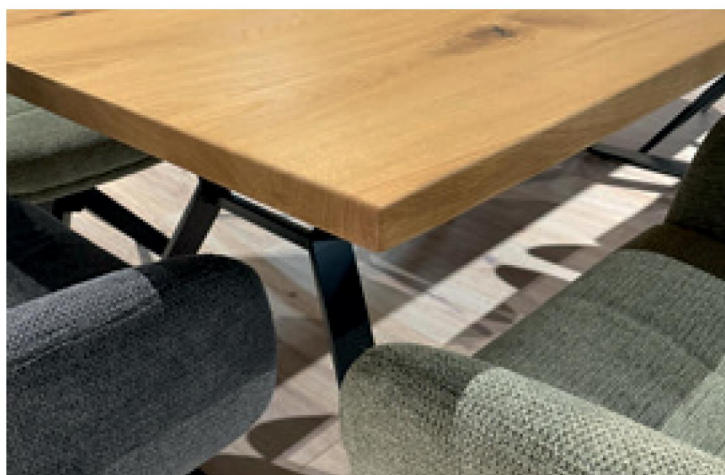

DER MEHRWERT EINER
ZUVERLÄSSIGEN MARKE.

BESTE QUALITÄT

Mit GALLERY M branded by Musterring gewinnst du einen Freund fürs Leben. Fortschrittlichste und umweltgerechte Produktionstechnologien und -materialien bürgen für eine hohe Produktqualität. Nicht zu vergessen die sorgfältige handwerkliche Verarbeitung. Da stecken viel Liebe und unser Wunsch dahinter, aus Möbeln echte Familienmitglieder und Freunde zu machen.

5 JAHRE GARANTIE

Echte Freundschaft ist uns etwas wert! 5 Jahre Garantie auf die Material- und Oberflächenbeschaffenheit, Funktionssicherheit und fachgerechte Verarbeitung aller Produkte haben gute Gründe. Unsere Modelle werden nach anerkannten Regeln der Technik und genormten Qualitätsrichtlinien in allen Funktions- und Materialbereichen durch autorisierte Prüfinstitute geprüft. Das heißt, die eingesetzten Materialien sind schadstoffgeprüft, umweltfreundlich und gesundheitlich unbedenklich. Sie entsprechen den deutschen und EU Richtlinien. Beim Kauf eines Möbels erhält jeder Kunde den GALLERY M branded by Musterring Möbel-Gütepass. Dieser enthält als verbrieftes Garantiezertifikat alle Bestimmungen, regelt warentypische Produkteigenschaften und ist Leitfaden für die sachgerechte Nutzung und Pflege der Möbel.