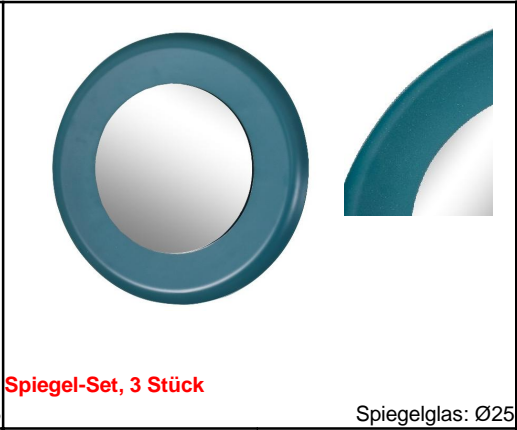

CRISS & CROSS

Metall, pulverbeschichtet

Lieferung = montiert

Art. Nr.	66980	Spiegel
cbm:	0,020	Ø41 H4,5

Art. Nr.	66936	Spiegel
cbm:	0,020	Ø41 H4,5