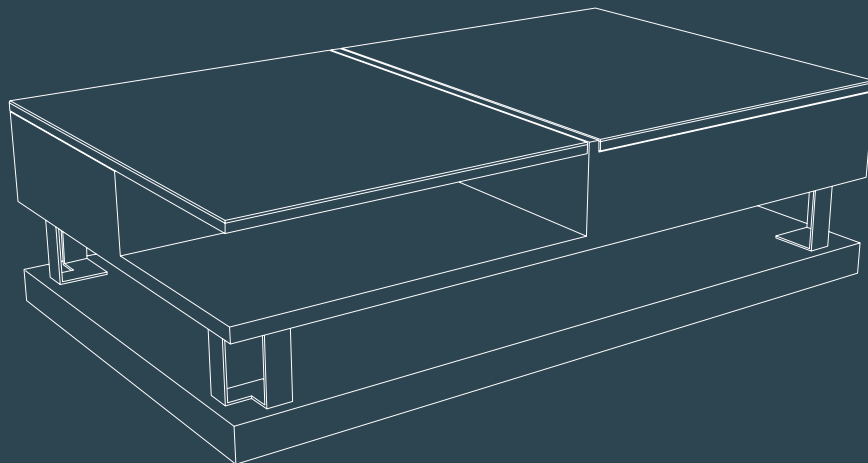

## COUCHTISCH

Korpus MDF Anthrazitgrau lackiert  
1 aufklappbaren MDF-Platte mit Keramik Titan  
Tisch auf Rollen  
FüÙe: Edelstahl schwarz lackiert

Abmessung: 120 x 70 x H38 cm  
Höhe bei aufgeklappter Platte: 61,5 cm - Nettogewicht: 59,2 kg