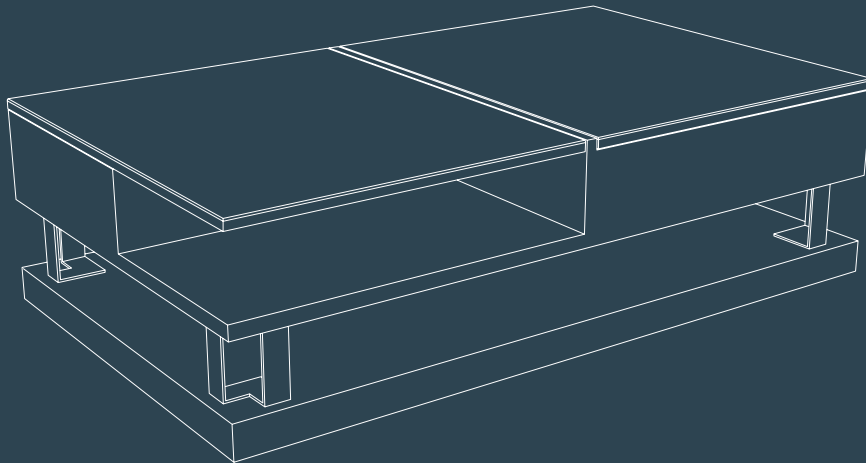

Möbel Letz GmbH
Am Gewerbepark 11
06895 Zahna-Elster

Tel.: 035383 - 6018 50

Fax.: 035383 - 6018 17

AKANTE®

VARIUM®

VARIUM[®]

COUCHTISCH

Korpus MDF Anthrazitgrau lackiert
1 aufklappbaren MDF-Platte mit Keramik Titan
Tisch auf Rollen
FüÙe: Edelstahl schwarz lackiert

Abmessung: 120 x 70 x H38 cm
Höhe bei aufgeklappter Platte: 61,5 cm - Nettogewicht: 59,2 kg

© Registriertes Modell