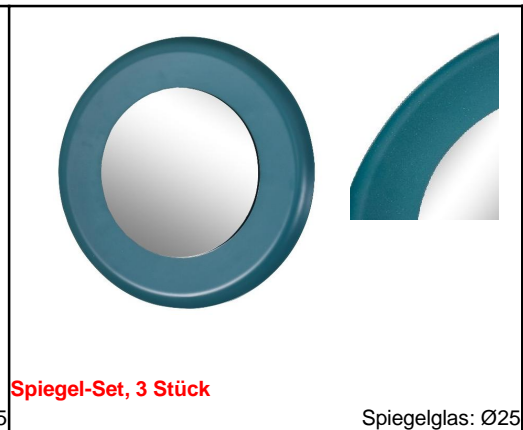

CRISS & CROSS

Tischplatte: Metall, goldfarben galvanisiert
Standsockel: Metall, pulverbeschichtet

Lieferung = montiert

| | | | | | | | | |
|---|--------------|------------|--|--------------|---------------|---|--------------|---------------|
|   | | |   | | |   | | |
|  | | |  | | |  | | |
| Art. Nr. | 66940 | Couchtisch | Art. Nr. | 66931 | Beistelltisch | Art. Nr. | 66934 | Beistelltisch |
| cbm: | 0,240 | Ø63 H36 | cbm: | 0,095 | Ø38 H39 | cbm: | 0,095 | Ø38 H39 |

Alle Maßangaben sind ca. Maße in cm - Produktionsbedingte Änderungen und Irrtümer bleiben vorbehalten!!

CRISS & CROSS

Metall, pulverbeschichtet

Lieferung = montiert

| | | |
|----------|-------|----------|
| Art. Nr. | 66980 | Spiegel |
| cbm: | 0,020 | Ø41 H4,5 |