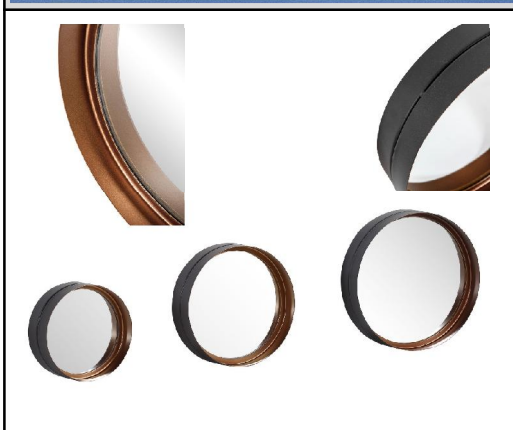

Art. Nr.	66945	Spiegel, Set 1-3
cbm:	0,089	Ø23 H9, Ø30 H9, Ø35 H9

Art. Nr.	66938	Spiegel
cbm:	0,020	Ø41 H4,5

Art. Nr.	66939	Spiegel
cbm:	0,020	Ø41 H4,5

Art. Nr.	66937	Spiegel
cbm:	0,020	Ø41 H4,5

Zu Werbezwecken übergebene Produktfotos sind urheberrechtlich geschützt. Die Nutzung zum Zwecke der Werbung darf ausschließlich durch den Verleiher genehmigt werden. Eine Übertragung des Nutzungsrechts auf Dritte und verbundene Unternehmen ist untersagt.