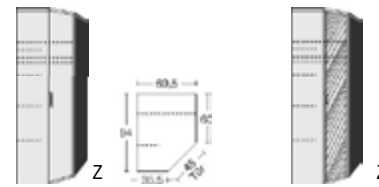

BREITE 94/69,5 CM

Eckschrank
1 Tür, rechts angeschlagen,
auch links verwendbar
2 große Böden B 68cm
4 kleine Böden B 33cm,
1 Kleiderstange
LED-Innenbeleuchtung
mit Bewegungsmelder