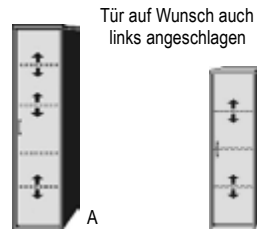

ELEMENTE
HÖHE 211 / 161 CM
HÖHE 98,5 / 63 CM
NACHTSCHRÄNKE

BREITE 50,5 CM

Element
1 Tür, rechts
angeschlagen
1 Fachboden
3 verstellbare Böden

Tür auf Wunsch auch
links angeschlagen

Element
1 Tür, rechts
angeschlagen
1 Fachboden
2 verstellbare Böden

BREITE 142,5 CM

Element
3 Türen
5 verstellbare Böden
2 Schubkästen

BREITE 75 CM

Element
2 Türen
1 Fachboden
1 verstellbarer Boden

BREITE 122 CM

Element
2 Türen
2 verstellbare Böden
2 Mittelwände
3 Schubk. (SK)
SK-Blenden
1xH13,8cm
2xH20,8cm

BREITE 96 CM

Element
2 Türen
1 verstellbarer Boden

BREITE 75 CM

Element
2 Türen
1 verstellbarer Boden

Element
4 Schubkästen

B 50,5, H 211, T 35,5	B 50,5, H 161, T 35,5	B 142,5, H 98,5, T 35,5	B 75, H 98,5, T 35,5	B 122, H 63, T 35,5	B 96, H 63, T 35,5	B 75, H 63, T 35,5	B 75, H 63, T 35,5
7190.50 ..	7323.50 ..	7395.50 ..	7410.50 ..	7445.50 ..	7450.50 ..	7460.50 ..	7461.50 ..

1. *Dekor-Nr. und Oberflächen
2. .. 02 Livorno Buche*
   - .. 04 Hellgrau
   - .. 05 San Remo Eiche*
   - .. 09 Wildeiche*
   - .. 15 Sonoma Eiche*
   - .. 25 Lichtweiß
   - .. 80 Astkernbuche*
   - .. 34 Lichtweiß/ Front Astkernbuche*
   - .. 35 Lichtweiß/ Front Hellgrau
   - .. 42 Lichtweiß/ Front Livorno Buche*
   - .. 47 Lichtweiß/ Front San Remo Eiche*
   - .. 61 Lichtweiß/ Front Sonoma Eiche*
   - .. 94 Lichtweiß/ Front Wildeiche*
   - .. 75 Hellgrau/ Front Livorno Buche*
   - .. 79 Hellgrau/ Front San Remo Eiche*
   - .. 83 Hellgrau/ Front Wildeiche*
   - .. 84 Hellgrau/ Front Sonoma Eiche*
   - .. 85 Hellgrau/ Front Lichtweiß
   - .. 86 Hellgrau/ Front Astkernbuche*
   - .. 65 Astkernbuche*/ Front Hellgrau
   - .. 81 Astkernbuche*/ Front Lichtweiß
   - .. 43 San Remo Eiche*/ Front Hellgrau
   - .. 46 San Remo Eiche*/ Front Lichtweiß