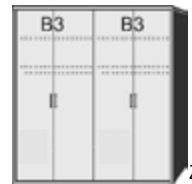

BREITE 190 CM

Drehzürenschränk

1 Mittelwand
4 Einlegeböden
2 Kleiderstangen

Drehzürenschränk

2 mittlere Türen mit Spiegel
1 Mittelwand
4 Einlegeböden
2 Kleiderstangen

Drehzürenschränk

2 Mittelwände
5 Einlegeböden
3 Kleiderstangen
3 Schubkästen

Drehzürenschränk

2 kurze mittlere Türen mit Spiegel
2 Mittelwände
5 Einlegeböden
3 Kleiderstangen
3 Schubkästen