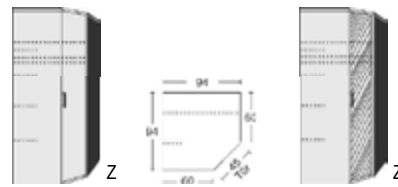

ECKSCHRÄNKE HÖHE 211 CM BELEUCHTUNGEN

BREITE 102/102 CM

	Z	Z	1 Stück	2 Stück	3 Stück
Beleuchtung für Eckschrank 6350 LED-Beleuchtung mit Bewegungsmelder	Eckschrank 1 Boden, 1 Kleiderstange links: Wäschefacheinteilung 43cm breit mit 4 Böden		LED-Aufbauleuchte für Kleiderschränke Auslegerarm mittig mit 18 LED, 1,5W, 12V, Trafo 4m Kabel mit Fußschalter		
		2 Türen mit Spiegel			
	B 102/ 102, H 211, T 35,5/ 35,5		B 35,2 H 4	B 35,2 H 4	B 35,2 H 4
8249.5001	6350.50 ..	6350.53 ..	6421.5001	6422.5001	6423.5001

1. *Dekor-Nr. und Oberflächen
2. .. 02 Livorno Buche*
   - .. 04 Hellgrau
   - .. 05 San Remo Eiche*
   - .. 09 Wildeiche*
   - .. 15 Sonoma Eiche*
   - .. 25 Lichtweiß
   - .. 80 Astkernbuche*
3. ---
4. .. 34 Lichtweiß/ Front Astkernbuche*
   - .. 35 Lichtweiß/ Front Hellgrau
   - .. 42 Lichtweiß/ Front Livorno Buche*
   - .. 47 Lichtweiß/ Front San Remo Eiche*
   - .. 61 Lichtweiß/ Front Sonoma Eiche*
   - .. 94 Lichtweiß/ Front Wildeiche*
5. ---
6. .. 75 Hellgrau/ Front Livorno Buche*
   - .. 79 Hellgrau/ Front San Remo Eiche*
   - .. 83 Hellgrau/ Front Wildeiche*
   - .. 84 Hellgrau/ Front Sonoma Eiche*
   - .. 85 Hellgrau/ Front Lichtweiß
   - .. 86 Hellgrau/ Front Astkernbuche*
7. ---
8. .. 65 Astkernbuche*/ Front Hellgrau
   - .. 81 Astkernbuche*/ Front Lichtweiß
9. ---
10. .. 43 San Remo Eiche*/ Front Hellgrau
    - .. 46 San Remo Eiche*/ Front Lichtweiß

BREITE 94/94 CM

Eckschrank
1 Tür, rechts angeschlagen,
auch links verwendbar
2 große Böden B 90cm
4 kleine Böden B 33cm
1 Kleiderstange
LED-Innenbeleuchtung
mit Bewegungsmelder