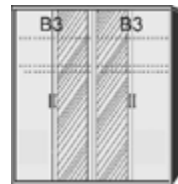

BREITE 190 CM

Drehzürenschränk

1 Mittelwand
4 Einlegeböden
2 Kleiderstangen

Drehzürenschränk

2 mittlere Türen mit Spiegel
1 Mittelwand
4 Einlegeböden
2 Kleiderstangen

Drehzürenschränk

2 Mittelwände
5 Einlegeböden
3 Kleiderstangen
3 Schubkästen

Drehzürenschränk

2 kurze mittlere Türen mit Spiegel
2 Mittelwände
5 Einlegeböden
3 Kleiderstangen
3 Schubkästen