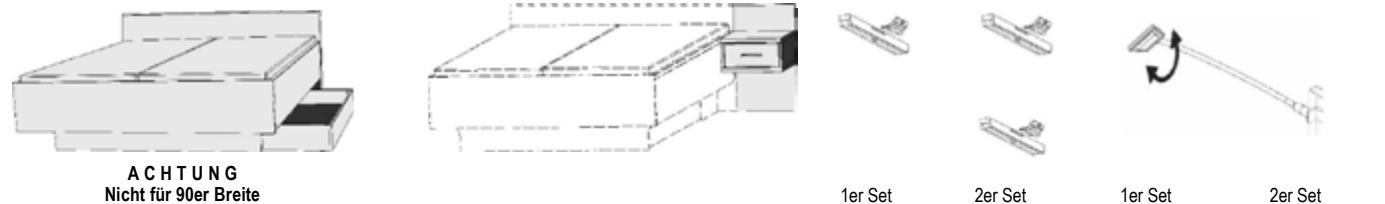

ACHTUNG
Nicht für 90er Breite

..81 Astkernbuche*/ Front Lichtweiß	B 130, H 17, T 70	B 50,5, H 65, T 38	1er Set	2er Set	1er Set	2er Set
..43 San Remo Eiche*/ Front Hellgrau	1291.50 ..	2087.50 ..	8331.5001	8332.5001	8333.50 ..	8334.50 ..
..46 San Remo Eiche*/ Front Lichtweiß	Rollbettkasten	Hänge-Nachtschrank	LED		LED-Flexleuchte	
..55 Sonoma Eiche*/ Front Lichtweiß	von Bettbreite 100 cm bis 160 cm nur 1 möglich,	1 Schubkasten	Unterbett-Beleuchtung		verstellbarer Arm	
..56 Sonoma Eiche*/ Front Hellgrau	bei Bettbreite 180 cm und 200 cm 1 oder 2 möglich,	mit Paneel-Rückwand	mit Bewegungssensor		nur in Schwarz (EndNr. ..10)	
..60 Livorno Buche*/ Front Hellgrau	Art.-Nr. 1274. bis 1290.				oder Weiß (EndNr. ..25) lieferbar	
..78 Livorno Buche*/ Front Lichtweiß						
..59 Wildeiche*/ Front Hellgrau						
..93 Wildeiche*/ Front Lichtweiß						

*Die Oberflächen-Dekore sind furniergetreue Nachbildungen.

B= Breite, H= Höhe, T= Tiefe in cm

Z=zerlegt, A=aufgebaut

Kleine Abweichungen vorbehalten!