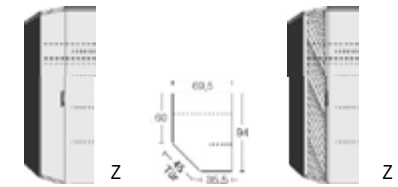

BREITE 69,5/94 CM

Eckschrank
1 Tür, links angeschlagen,
auch rechts verwendbar
2 große Böden B 68cm
4 kleine Böden B 33cm,
1 Kleiderstange
LED-Innenbeleuchtung
mit Bewegungsmelder

	B 94/ 94, H 211, T 60/ 60	mit Spiegel	B 94/ 69,5, H 211, T 35,5/ 60	mit Spiegel	B 69,5/ 94, H 211, T 60/ 35,5	mit Spiegel
.. 55 Sonoma Eiche*/ Front Lichtweiß	6355.50 ..	6355.53 ..	6360.50 ..	6360.53 ..	6361.50 ..	6361.53 ..

1. .. 60 Livorno Buche*/ Front Hellgrau
   - .. 78 Livorno Buche*/ Front Lichtweiß
2. ---
3. .. 59 Wildeiche*/ Front Hellgrau
   - .. 93 Wildeiche*/ Front Lichtweiß

*Die Oberflächen-Dekore sind furniergetreue Nachbildungen.

B= Breite, H= Höhe, T= Tiefe in cm

Z=zerlegt, A=aufgebaut

Kleine Abweichungen vorbehalten!