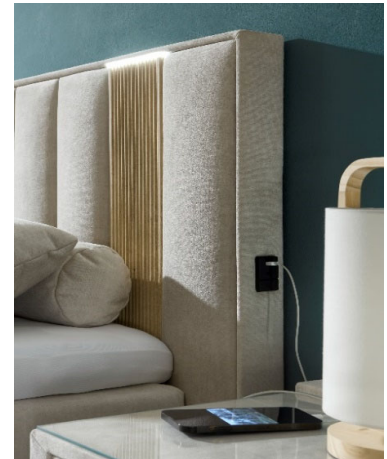

Stk. im LKW 80 m³	30	Anzahl Packungen	8	Logistik	Ost	DL

Gestell- und Polsteraufbau

Box stabiles, hochwertiges Gestell aus Holzwerkstoffen, Kunststofffüsse (12cm) 4-Gang-Bonell-Federkern 2,2 mm, 1 Lage mit 1 cm Schaum T 25	Obermatratze 7-Zonen-Tonnentaschenfederkern, 2,0/1,8 mm, Duo-Matratze - harte Seite mit Kokosmatte, weiche Seite mit Filzabdeckung, Antirutschmatte
	Topper Gel-Topper (6 cm) mit Klimaband, Bezug waschbar bis 40°

Beschreibung	Artikelnummer	EAN-Code
Vogue 01 cream		
Vogue 05 stone		
Vogue 09 amber		
Vogue 11 winter moss		
Vogue 15 grey		
Vogue 17 charcoal		
Vogue 12 pacific		

Abmessungen montiert (B/H/T) cm	202 x 120 x 213	Stoff: 100% Polyester
Liegehöhe / Matratzenhöhe / Boxhöhe (cm)	66 / 16 / 31	Artikel zusammengebaut ja ☐ nein ☒
Liegefläche (cm)	180 x 200	Montageanweisung ja ☒ nein ☐

Verpackungsmaße						Funktion/Motorisierung	
Nr.	L. (cm)	H. (cm)	B. (cm)	Kubatur	Gewicht(kg)		Rücken echt
1. Box	204	34	94	0,652	39	Kabelbedienung ☐	Technische Änderungen vorbehalten
2. Box	204	34	94	0,652	39	Funkfernbedienung ☐	
3. Kopfteil	205	13	123	0,328	28	zugelassen bis ☐	
4. Matratze	202	18	92	0,335	14	Bettkasten ☐	
5. Matratze	202	18	92	0,335	14	inkl. LED-Beleuchtung ☒	
6. Topper	186	28	70	0,365	13	Härtegrad 3/4 (120 kg)	
7. Beschläge	30	30	16	0,014	4	Liegeempfinden weich - mittel ☐	
8. Matratzen-bezug	50	18	27	0,024	3	Liegeempfinden mittel ☒	
Zusammen				2,680	154	Liegeempfinden mittel - hart ☐