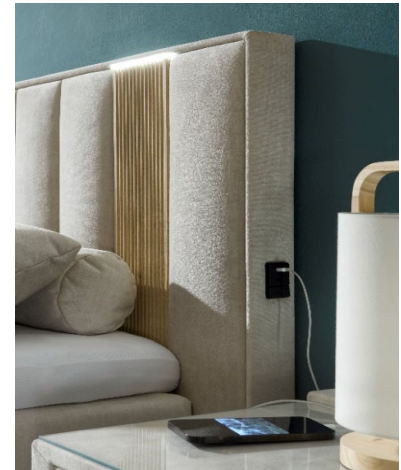

Technische Änderungen vorbehalten

SORTIMENTSBLATT

Rialto-Dream 9

Boxspringbett 180 x 200 cm

Vogue 01 cream

Stk. im LKW 80 m ³	30	Anzahl Packungen	8	Logistik	Ost	DL
-------------------------------	----	------------------	---	----------	-----	----