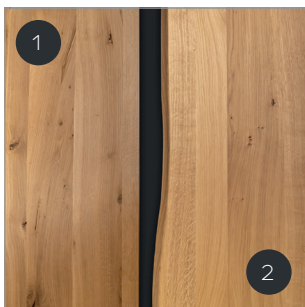

▲ 1 - abgeschrägte Längskante
bevelled long edge
▲ 2 - Naturbaumkante Längsseite
natural long edge