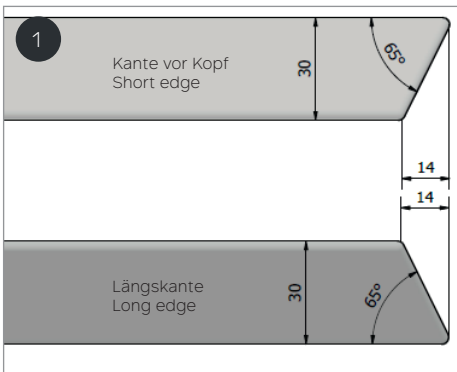

AUSFÜHRUNGEN TISCHPLATTE
FINISHING TABLETOP

Die Platte besteht aus 30mm starkem Massivholz, erhältlich in Eiche (E) oder Wildeiche (W), mit abgeschrägter Kante (1) oder mit natürlicher Baumkante (2).

The top is made of 30mm thick solid wood, available in oak (E) or rustical oak (W), with bevelled edge (1) or with natural edge (2).

Wildeiche ist wahlweise mit offenen oder geschlossenen Astlöchern verfügbar.

Rustical oak is optionally available with open or closed knotholes.

Ausführung OHNE Auszug: Die Tischplatte ist immer zweigeteilt mit einer 10mm Längsfuge.

Version WITHOUT extension: The table top is always divided into two parts with a 10mm joint.