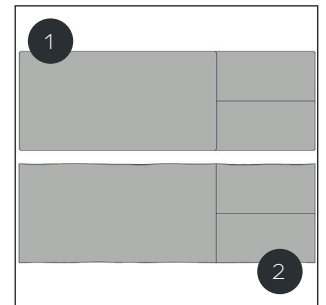

AUSZUGSFUNKTION
EXTENSION SYSTEM

- 100cm Verlängerung
- 100cm extension

Schritt 1: Lösen Sie die Bremse an der Verlängerung, greifen Sie unter den Auszugsrahmen und ziehen ihn bis zum Ende heraus. Die Tischplatte fährt gleichzeitig von Ihnen weg.

Schritt 2: Greifen Sie in die Griffmulde und klappen Sie die Verlängerung mit einer Hand auf bis...

Schritt 3: ...dass Sie die Verlängerung auf den Rahmen auflegen können.

Schritt 4: Ziehen Sie die beiden Einlegeplatten Richtung Tischende zu sich hin.

Schritt 5: Drücken Sie nun den Rahmen samt Einlegeplatten Richtung Tischmitte und schieben Sie so die Verlängerung bis gegen die Tischplatte.

Schritt 6: Ziehen Sie jetzt die Bremse wieder fest.

Step 1: Release the brake on the extension, reach under the pull-out frame and pull it out to the end. The tabletop moves away from you at the same time.

Step 2: Reach into the recessed grip and unfold the extension with one hand until...

Step 3: ...you can place the extension on the frame.

Step 4: Pull the two panels of the extension towards you till the end of the table.

Step 5: Now push the frame together with the insert plates towards the centre of the table and push the extension towards the table top.

Step 6: Now tighten the brake again.