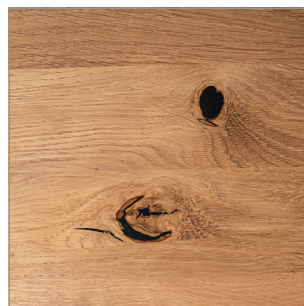

Wildeiche (W) geschlossene Äste mit schwarzem Kitt
Rustical oak (W) closed knots with black filler