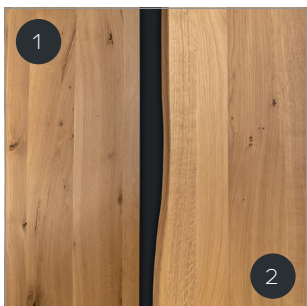

1 - abgeschrägte Längskante
bevelled long edge
2 - Naturbaumkante Längsseite
natural long edge