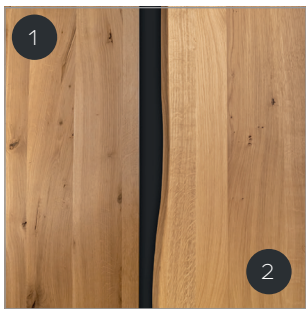

AUSFÜHRUNGEN TISCHPLATTE
FINISHING TABLETOP

Die Platte besteht aus 30mm starkem Massivholz, erhältlich in Eiche (E) oder Wildeiche (W), mit abgeschrägter Kante (1) oder mit natürlicher Baumkante (2).

The top is made of 30mm thick solid wood, available in oak (E) or rustical oak (W), with bevelled edge (1) or with natural edge (2).

Wildeiche ist wahlweise mit offenen oder geschlossenen Astlöchern verfügbar.

Rustical oak is optionally available with open or closed knotholes.

▲ 1- abgeschrägte Längskante
bevelled long edge
▲ 2 - Naturbaumkante Längsseite
natural long edge