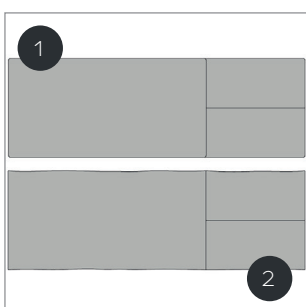

▲ Eiche (E) ohne Äste
Oak (E) without knots

▲ Wildeiche (W) offene Äste
Rustical oak (W) open knots

▲ Wildeiche (W) geschlossene Äste mit schwarzem Kitt
Rustical oak (W) closed knots with black filler

TISCHPLATTENFORMEN
TABLETOP FORMS