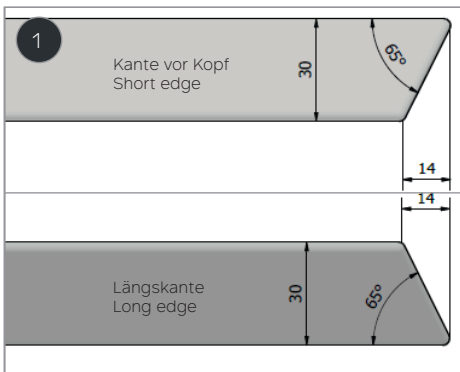

AUSFÜHRUNGEN TISCHPLATTE
FINISHING TABLETOP

Die Platte besteht aus 30mm starkem Massivholz, erhältlich in Eiche (E) oder Wildeiche (W), mit abgeschrägter Kante (1) oder mit natürlicher Baumkante (2).

The top is made of 30mm thick solid wood, available in oak (E) or rustical oak (W), with bevelled edge (1) or with natural edge (2).