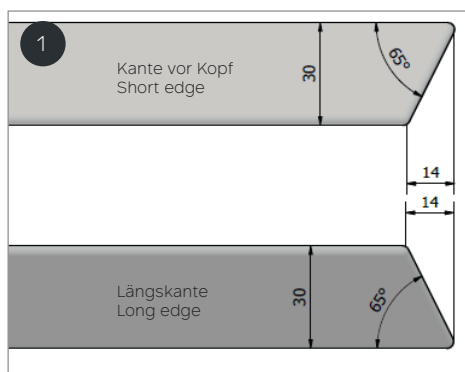

Die Platte besteht aus 30mm starkem Massivholz, erhältlich in Eiche (E) oder Wildeiche (W), mit abgeschrägter Kante (1) oder mit natürlicher Baumkante (2).

The top is made of 30mm thick solid wood, available in oak (E) or rustical oak (W), with bevelled edge (1) or with natural edge (2).

Wildeiche ist wahlweise mit offenen oder geschlossenen Astlöchern verfügbar.

Rustical oak is optionally available with open or closed knotholes.

Die Tischplatte ist immer zweigeteilt mit einer 10mm Längsfuge.

The table top is always divided into two parts with a 10mm joint.