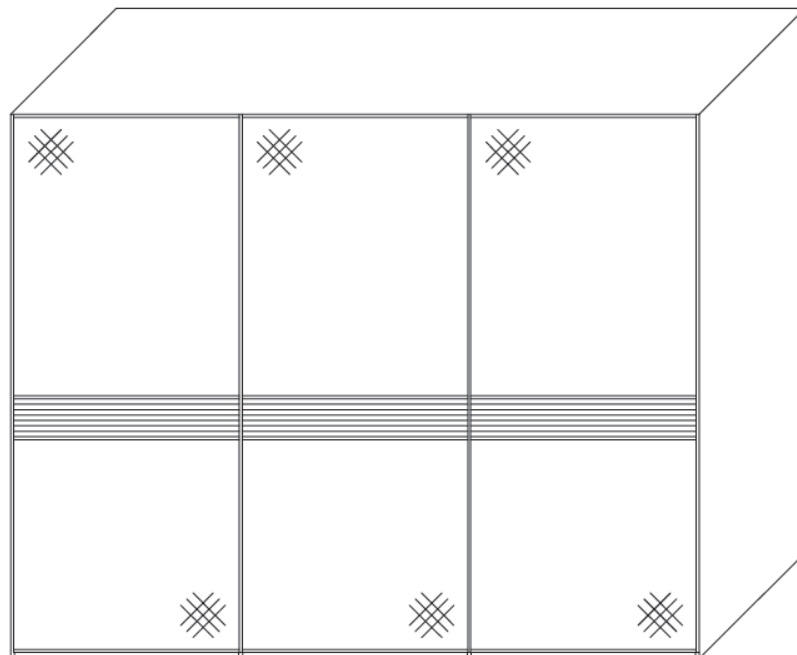

Frontausführung

Sinfonie Plus

Inhaltsverzeichnis

	Schrankbreiten			
zweitüriger Schwebetürenschrank	113/150/167cm Seite 501-509	188 cm Seite 510-512	200 cm Seite 513-515	225 cm Seite 516-518
dreitüriger Schwebetürenschrank	249 cm Seite 519-521	280 cm Seite 522-524	298 cm Seite 525-527	336 cm Seite 528-530
viertüriger Schwebetürenschrank	373 cm Seite 531-533	400 cm Seite 534-536		
Stollenregal u. Anstellregal				
Schrägelemente	 <p style="text-align: center;">Artikel für Drehtüren und Eckschränke sowie eventuelle AUFPREISE für Griff- und Zierleisten entnehmen Sie bitte aus den Ausführungen:</p> <p style="text-align: center;"> 01 - 29 Seite 5 41 - 49 Seite 95 51 - 59 Seite 169 61 - 69 Seite 243 111 - 119 Seite 317 </p>			
Eckschränke				
Drehtürenschränk Grund- und Anbauelemente				