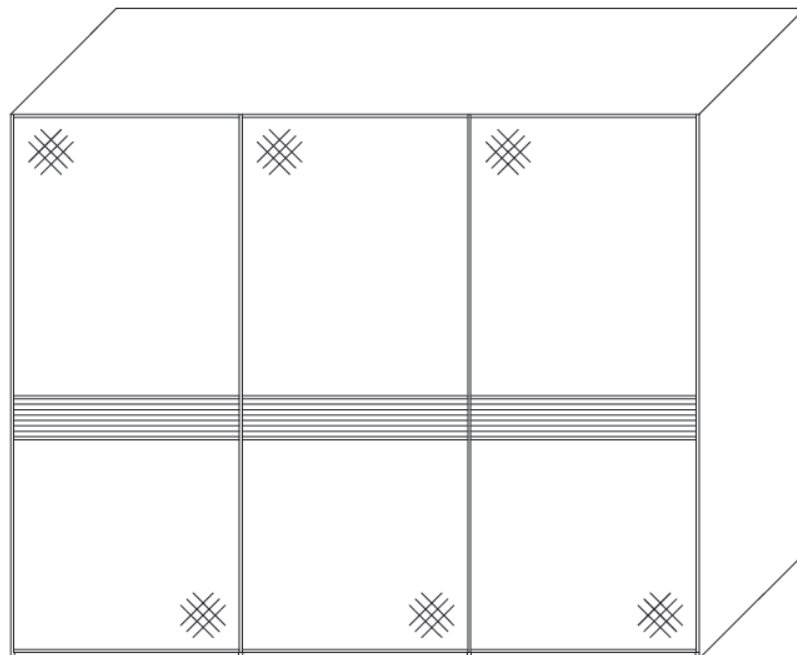

Frontausführung

Sinfonie Plus

Inhaltsverzeichnis

	Schrankbreiten			
zweitüriger Schwebetürenschränk	113/150/167 cm Seite 647 - 655	188 cm Seite 656 - 658	200 cm Seite 659 - 661	225 cm Seite 662 - 664
dreitüriger Schwebetürenschränk	249 cm Seite 665 - 667	280 cm Seite 668 - 670	298 cm Seite 671 - 673	336 cm Seite 674 - 676
viertüriger Schwebetürenschränk	373 cm Seite 677 - 679	400 cm Seite 680 - 682		
Drehtürenschränk Grund- und Anbauelemente	<div style="display: flex; align-items: center;"> <div style="font-size: 4em; margin-right: 10px;">}</div> <div> <p>Artikel für Drehtüren und Eckschränke sowie eventuelle AUFPREISE für Griff- und Zierleisten entnehmen Sie bitte aus den Ausführungen:</p> <p>01 - 29 Seite 5 41 - 49 Seite 109 51 - 59 Seite 197 61 - 69 Seite 285 111 - 119 Seite 373 301 - 303 Seite 573</p> </div> </div>			
Schrägelemente / Regal geschlossen				
Eckschränke				