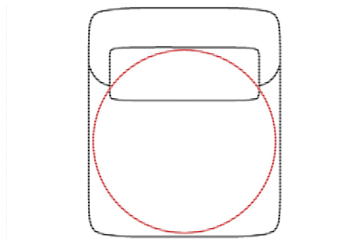

Modellname

Typenbezeichnung

Massangabe ca. in cm	Breite	Höhe	Tiefe	Sitzhöhe	Liegefläche	Stellfläche
VIS	74 cm	90 cm	88 cm	43 cm	-	-

mögliche Abkürzungen der Typenbezeichnung

.. L	links
.. R	rechts
.. 3	Sofa 3-sitzig
.. 2	Sofa2- sitzig
.. 1	Element / Sessel
.. ER	Ecke mit Relaxfunktion
.. E	Ecke ohne Relaxfunktion
.. ERZ	Ecke mit Relaxfunktion - zerlegbar
.. BK	Bettkasten
.. F	Funktion
.. BB	ohne Armteil
.. KBB	mit Bettkasten, ohne Armteil
	Ottomane mit AL. Rechts o. Links
	Motor (elekt. Sitzverstellung)

Modell: VIS

Artikelbezeichnung

VIS Drehessel

Breite	74 cm
Höhe	90 cm
Tiefe	88 cm
Sitzhöhe	43 cm
Sitztiefe	52 cm
Liegefläche	-
Stellfläche	-

Stoffgruppe VI

Stoffgruppe VII

Stoffgruppe VIII