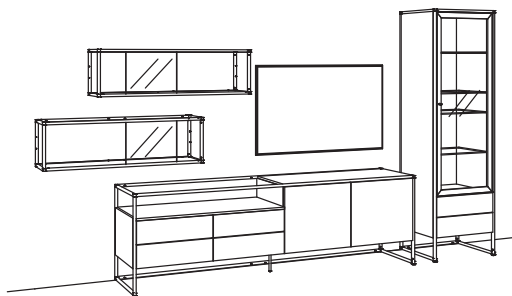

Kombination TA19-....L/R

R = spiegelseitig zur Abbildung (preisgleich)

B 388 cm
H 209 cm
T 43/27 cm

KOMBI-GESAMTPREIS

Kombination bestehend aus:

1x Hängeregal tagena	8215-....R
1x Hängeregal tagena	8215-....L
1x Lowboard tagena	8211-....L
1x Vitrine tagena	8268-....R

BELEUCHTUNGSPAKET:

Komplette Beleuchtung inkl. Trafo, Verlängerung u. Funkdimmer **TL19-0000**

BELEUCHTUNG für Einzelbestellungen:

2x Beleuchtung, Hängeregal à	8291-1810
1x Rellingbeleuchtung, Lowboard	8292-0004
1x Beleuchtung, Vitrine	8291-1809
2x Trafo à	8295-0000
1x Extra Verlängerung	8296-0000
1x Funkdimmer-Set	0094-0045

Zusatzausstattung, wahlweise:

1x Kabeldurchlass, Lowboard	8275-0000