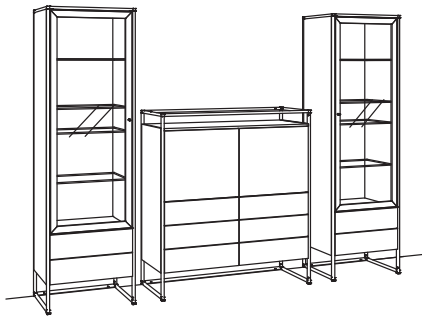

1x Highboard tagena	8263-....L
1x Highboard tagena	8264-....

BELEUCHTUNGS-PAKET:

Komplette Beleuchtung inkl. Trafo, Verlängerung u. Funkdimmer **TL05-0000**

BELEUCHTUNG für Einzelbestellungen:

2x Rellingbeleuchtung, Highboard à	8292-0003
1x Beleuchtung, Highboard	8291-1805
1x Beleuchtung, Highboard	8291-1806
4x Trafo à	8295-0000
1x Funkdimmer-Set	0094-0045

Kombination TA06-....

B 291 cm
 H 209 cm
 T 43 cm

KOMBI-GESAMTPREIS

Kombination bestehend aus:

1x Vitrine tagena	8268-....L
1x Highboard tagena	8265-....
1x Vitrine tagena	8268-....R

BELEUCHTUNGS-PAKET:

Komplette Beleuchtung inkl. Trafo, Verlängerung u. Funkdimmer **TL06-0000**