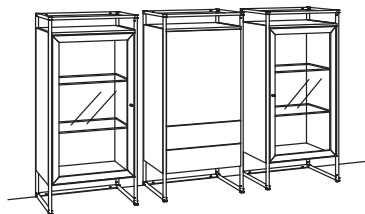

Kombination TA02-....

B 231 cm
H 134 cm
T 43 cm

KOMBI-GESAMTPREIS

Kombination bestehend aus:

1x Highboard tagena	8260-....L
1x Highboard tagena	8262-....R
1x Highboard tagena	8260-....R

BELEUCHTUNGS-PAKET:

Komplette Beleuchtung inkl. Trafo, Verlängerung u. Funkdimmer **TL02-0000**

BELEUCHTUNG für Einzelbestellungen:

3x Rellingbeleuchtung, Highboard à	8292-0001
2x Beleuchtung, Highboard à	8291-1805
3x Trafo à	8295-0000
1x Funkdimmer-Set	0094-0045