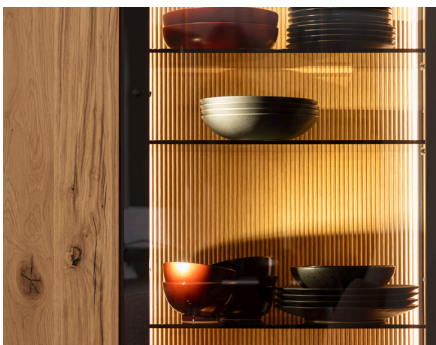

KORPUS + FRONT:	METALLRAHMEN+ALURAHMENTÜR:	5. BIS 8. STELLE DER BESTELL-NR.:
EICHE RUSTICO HELL GEÖLT	SEPIA MATT	-0310_
EICHE RUSTICO HELL GEÖLT	ANTHRACIT MATT	-0318_

9. Stelle der Bestellnummer:

„L“ = Type links bzw. Standard-Type

„R“ = spiegelseitige Type

PROGRAMMBESONDERHEITEN UND QUALITÄTSMERKMALE:

- Korpus und Front im Echtholz furnier Eiche rustico hell geölt.
- Metallrahmen in den 2 Farben sepia matt und anthrazit matt.
- Alurahmentüren mit Glas in der Farbe der Metallrahmen.
- Verglasung in ESG-Parsolglas grau.
- Hinter der Glastür ist eine Eiche-Akzentrückwand sichtbar.
- LED-Technik für interessante Lichtakzente in den Fächern, an den Rückwänden und mit einer neuen Spotleiste als Beleuchtungspaket sowie eine Relingbeleuchtung (nur in Verbindung mit Reling) zusätzlich.
- Touch-Light zur Bedienung aller Beleuchtungen oder Funkfernbedienung mit Dimmfunktion gegen Aufpreis.
- Schubkästen mit Vollauszügen und „push-to-open“.
- Alle Holzfronten mit „push-to-open“, die Alurahmentüren mit Griff in der Farbe des Metallrahmens.
- Kabelmanagementsystem:
  - Kabeldurchlass mit Kunststoffabdeckung im Blatt bei den Lowboards.
- Sonderanfertigungen (Breiten-, Höhen- und Tiefenkürzung) auf Anfrage möglich.
- Individuell planbar mit dem Planungsprogramm **furn plan**
- Keine Sonderfarbtöne möglich.
- 5-Jahres-Garantie gemäß Qualitäts- und Gütepass.
- Made in Germany.