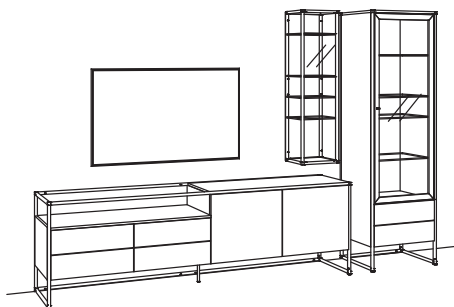

Zusatzausstattung, wahlweise:

1x Kabeldurchlass, Lowboard	8275-0000
-----------------------------	-----------

Kombination TA16-....L/R

R = spiegelseitig zur Abbildung (preisgleich)

B 327 cm
 H 209 cm
 T 43/27 cm