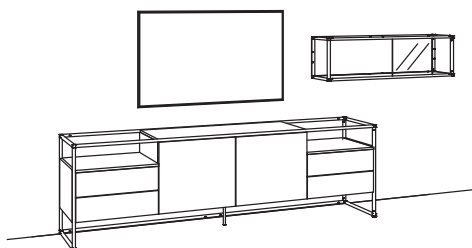

Zusatzausstattung, wahlweise:

1x Kabeldurchlass, Lowboard	8275-0000
-----------------------------	-----------

Kombination TA20-....L/R

R = spiegelseitig zur Abbildung (preisgleich)

B 333 cm
 H 141 cm
 T 43/27 cm