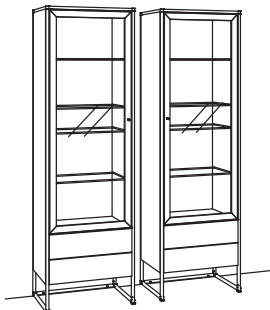

9. Stelle der Bestell-Nr.:
 L=abgebildete Wand
 R=spiegelseitige Wand

Kombination TA01-....

B 147 cm
 H 209 cm
 T 43 cm

KOMBI-GESAMTPREIS

Kombination bestehend aus:

1x Vitrine tagena	8268-....L
1x Vitrine tagena	8268-....R