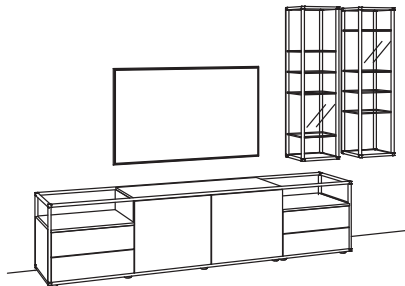

TAGENA

Lieferbare Ausführungen (bitte ergänzen Sie die Bestellnummer):

Korpus + Front: (5. + 6. Stelle der Bestell-Nr.)
03 - Eiche rustico hell geölt

Metallrahmen | Alurahmentür: (7. + 8. Stelle der Bestell-Nr.)
10 - sepia matt
18 - anthrazit matt

9. Stelle der Bestell-Nr.:
L=abgebildete Wand
R=spiegelseitige Wand

Kombination TA08-....

B 297 cm
H 195 cm
T 43/27 cm

KOMBI-GESAMTPREIS

Kombination bestehend aus:

1x Lowboard tagena	8202-....
1x Hängeregal tagena	8217-....
1x Hängeregal tagena	8216-....

BELEUCHTUNGSPAKET:

Komplette Beleuchtung inkl. Trafo, Verlängerung u. Funkdimmer **TL08-0000**

BELEUCHTUNG für Einzelbestellungen:

1x Rellingbeleuchtung, Lowboard	8292-0012
2x Rückwandbeleuchtung, Hängeregal à	8293-1802
2x Trafo à	8295-0000
1x Extra Verlängerung	8296-0000
1x Funkdimmer-Set	0094-0045

Zusatzausstattung, wahlweise:

1x Kabeldurchlass, Lowboard	8275-0000