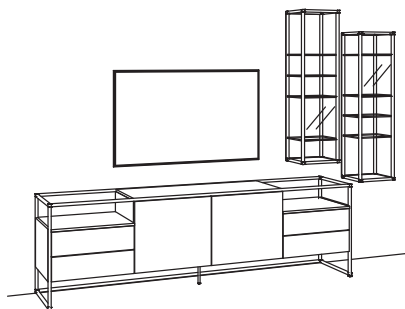

Kombination TA09-....

B 297 cm
H 209 cm
T 43/27 cm

KOMBI-GESAMTPREIS

Kombination bestehend aus:

1x Lowboard tagena	8208-....
1x Hängeregal tagena	8217-....
1x Hängeregal tagena	8216-....

BELEUCHTUNGSPAKET:

Komplette Beleuchtung inkl. Trafo, Verlängerung u. Funkdimmer **TL09-0000**

BELEUCHTUNG für Einzelbestellungen:

1x Rellingbeleuchtung, Lowboard	8292-0012
2x Rückwandbeleuchtung, Hängeregal à	8293-1802
2x Trafo à	8295-0000
1x Extra Verlängerung	8296-0000
1x Funkdimmer-Set	0094-0045

Zusatzausstattung, wahlweise:

1x Kabeldurchlass, Lowboard	8275-0000