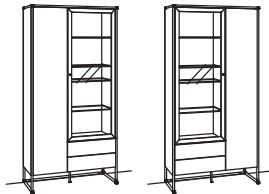

Bestell-Nr.: **8269-....L/R**

Beleuchtung   8291-1809
2x Trafo   8295-0000 à

Zusatzausstattungen gegen Berechnung finden Sie ab Seite 349:
Wandboard, Kabeldurchlass, Besteckeinsatz, LED-Beleuchtung, Trafo, Funkdimmer-Set ...

Pflegeset 3 für Oberfläche Eiche rustico:
Bestell-Nr.: **0000-1430**

Sonderanfertigungen (Breiten-, Höhen und Tiefenkürzung auf Anfrage möglich!)

Keine Sonderfarbtöne möglich.