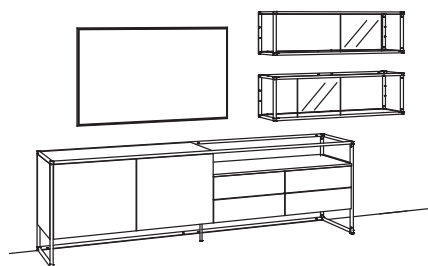

Kombination TA12-....L/R

R = spiegelseitig zur Abbildung (preisgleich)

B 304 cm
H 175 cm
T 43/27 cm

KOMBI-GESAMTPREIS

Kombination bestehend aus:

1x Lowboard tagena	8211-....R
1x Hängeregal tagena	8215-....L
1x Hängeregal tagena	8215-....R

BELEUCHTUNGSPAKET:

Komplette Beleuchtung inkl. Trafo, Verlängerung u. Funkdimmer **TL12-0000**

BELEUCHTUNG für Einzelbestellungen:

1x Rellingbeleuchtung, Lowboard	8292-0004
2x Beleuchtung, Hängeregal à	8291-1810
1x Trafo	8295-0000
1x Extra Verlängerung	8296-0000
1x Funkdimmer-Set	0094-0045

Zusatzausstattung, wahlweise:

1x Kabeldurchlass, Lowboard	8275-0000