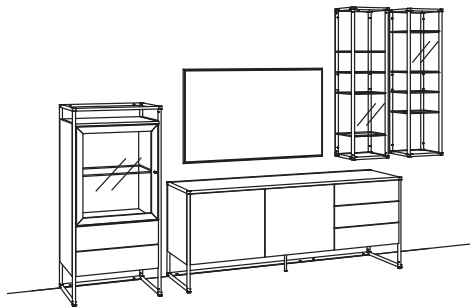

Zusatzausstattung, wahlweise:

1x Kabeldurchlass, Lowboard	8275-0000
-----------------------------	-----------

Kombination TA15-....L/R

R = spiegelseitig zur Abbildung (preisgleich)

B 321 cm
 H 209 cm
 T 43/27 cm