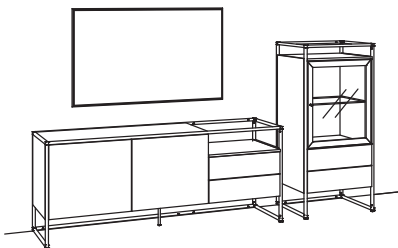

Kombination TA07-....L/R

R = spiegelseitig zur Abbildung (preisgleich)

B 267 cm
H 134 cm
T 43 cm

KOMBI-GESAMTPREIS

Kombination bestehend aus:

1x Lowboard tagena	8206-....R
1x Highboard tagena	8261-....R

BELEUCHTUNGS-PAKET:

Komplette Beleuchtung inkl. Trafo, Verlängerung u. Funkdimmer **TL07-0000**

BELEUCHTUNG für Einzelbestellungen:

1x Rellingbeleuchtung, Lowboard	8292-0002
1x Rellingbeleuchtung, Highboard	8292-0001
1x Beleuchtung, Highboard	8291-1801
1x Trafo	8295-0000
1x Extra Verlängerung	8296-0000
1x Funkdimmer-Set	0094-0045

Zusatzausstattung, wahlweise:

1x Kabeldurchlass, Lowboard	8275-0000