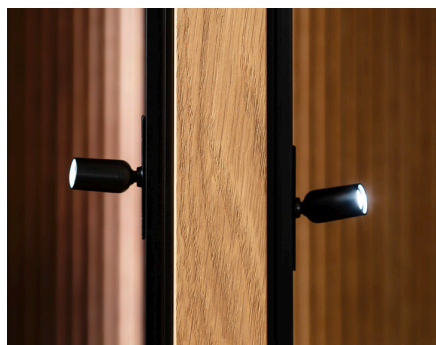

KORPUS + FRONT:	METALLRAHMEN+ALURAHMENTÜR:	5. BIS 8. STELLE DER BESTELL-NR.:
EICHE RUSTICO HELL GEÖLT	SEPIA MATT	-0310_
EICHE RUSTICO HELL GEÖLT	ANTHRACIT MATT	-0318_

9. Stelle der Bestellnummer:

„L“ = Type links bzw. Standard-Type

„R“ = spiegelseitige Type

PROGRAMMBESONDERHEITEN UND QUALITÄTSMERKMALE:

- Korpus und Front im Echtholz furnier Eiche rustico hell geölt.
- Metallrahmen in den 2 Farben sepia matt und anthrazit matt.
- Alurahmentüren mit Glas in der Farbe der Metallrahmen.
- Verglasung in ESG-Parsolglas grau.
- Hinter der Glastür ist eine Eiche-Akzentrückwand sichtbar.
- LED-Technik für interessante Lichtakzente in den Fächern, an den Rückwänden und mit einer neuen Spotleiste als Beleuchtungspaket sowie eine Relingbeleuchtung (nur in Verbindung mit Reling) zusätzlich.
- Touch-Light zur Bedienung aller Beleuchtungen oder Funkfernbedienung mit Dimmfunktion gegen Aufpreis.
- Schubkästen mit Vollauszügen und „push-to-open“.
- Alle Holzfronten mit „push-to-open“, die Alurahmentüren mit Griff in der Farbe des Metallrahmens.
- Kabelmanagementsystem:
  - Kabeldurchlass mit Kunststoffabdeckung im Blatt bei den Lowboards.
- Sonderanfertigungen (Breiten-, Höhen- und Tiefenkürzung) auf Anfrage möglich.
- Individuell planbar mit dem Planungsprogramm **furn plan**
- Keine Sonderfarbtöne möglich.
- 5-Jahres-Garantie gemäß Qualitäts- und Gütepass.
- Made in Germany.