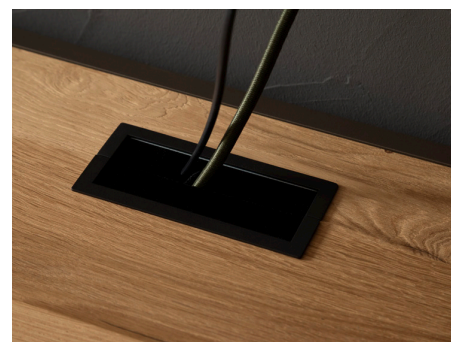

KORPUS + FRONT:	METALLRAHMEN+ALURAHMENTÜR:	5. BIS 8. STELLE DER BESTELL-NR.:
EICHE RUSTICO HELL GEÖLT	SEPIA MATT	-0310_
EICHE RUSTICO HELL GEÖLT	ANTHRACIT MATT	-0318_

9. Stelle der Bestellnummer:

„L“ = Type links bzw. Standard-Type

„R“ = spiegelseitige Type

PROGRAMMBESONDERHEITEN UND QUALITÄTSMERKMALE:

- Korpus und Front im Echtholz furnier Eiche rustico hell geölt.
- Metallrahmen in den 2 Farben sepia matt und anthrazit matt.
- Alurahmentüren mit Glas in der Farbe der Metallrahmen.
- Verglasung in ESG-Parsolglas grau.
- Hinter der Glastür ist eine Eiche-Akzentrückwand sichtbar.
- LED-Technik für interessante Lichtakzente in den Fächern, an den Rückwänden und mit einer neuen Spotleiste als Beleuchtungspaket sowie eine Relingbeleuchtung (nur in Verbindung mit Reling) zusätzlich.
- Touch-Light zur Bedienung aller Beleuchtungen oder Funkfernbedienung mit Dimmfunktion gegen Aufpreis.
- Schubkästen mit Vollauszügen und „push-to-open“.
- Alle Holzfronten mit „push-to-open“, die Alurahmentüren mit Griff in der Farbe des Metallrahmens.
- Kabelmanagementsystem:
  - Kabeldurchlass mit Kunststoffabdeckung im Blatt bei den Lowboards.
- Sonderanfertigungen (Breiten-, Höhen- und Tiefenkürzung) auf Anfrage möglich.
- Individuell planbar mit dem Planungsprogramm **furn plan**
- Keine Sonderfarbtöne möglich.
- 5-Jahres-Garantie gemäß Qualitäts- und Gütepass.
- Made in Germany.