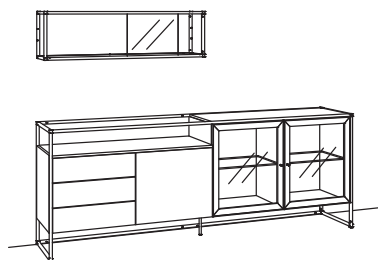

9. Stelle der Bestell-Nr.:
 L=abgebildete Wand
 R=spiegelseitige Wand

Kombination TA01-....

B 147 cm
 H 209 cm
 T 43 cm

KOMBI-GESAMTPREIS

Kombination bestehend aus:

1x Vitrine tagena	8268-....L
1x Vitrine tagena	8268-....R

Kombination TA02-....

B 231 cm
 H 134 cm
 T 43 cm

KOMBI-GESAMTPREIS

Kombination bestehend aus:

1x Highboard tagena	8260-....L
1x Highboard tagena	8262-....R
1x Highboard tagena	8260-....R

BELEUCHTUNGS-PAKET:

Kombination TA04-....L/R

R = spiegelseitig zur Abbildung (preisgleich)

B 243 cm
 H 170 cm
 T 43/27 cm

KOMBI-GESAMTPREIS

Kombination bestehend aus:

1x Sideboard tagena	8247-....L
1x Hängeregal tagena	8215-....R