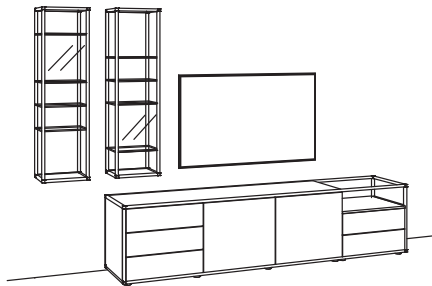

TAGENA

Lieferbare Ausführungen (bitte ergänzen Sie die Bestellnummer):

Korpus + Front: (5. + 6. Stelle der Bestell-Nr.)
03 - Eiche rustico hell geölt

Metallrahmen | Alurahmentür: (7. + 8. Stelle der Bestell-Nr.)
10 - sepia matt
18 - anthrazit matt

9. Stelle der Bestell-Nr.:
L=abgebildete Wand
R=spiegelseitige Wand

Kombination TA13-....L/R

R = spiegelseitig zur Abbildung (preisgleich)

B 297 cm
H 196 cm
T 43/27 cm

KOMBI-GESAMTPREIS

Kombination bestehend aus:

1x Hängeregal tagena	8216-....
1x Hängeregal tagena	8217-....
1x Lowboard tagena	8203-....R

BELEUCHTUNGS-PAKET:

Komplette Beleuchtung inkl. Trafo, Verlängerung u. Funkdimmer **TL13-0000**

BELEUCHTUNG für Einzelbestellungen:

2x Rückwandbeleuchtung, Hängeregal à	8293-1802
1x Rellingbeleuchtung, Lowboard	8292-0002
2x Trafo à	8295-0000
1x Extra Verlängerung	8296-0000
1x Funkdimmer-Set	0094-0045

Zusatzausstattung, wahlweise:

1x Kabeldurchlass, Lowboard	8275-0000