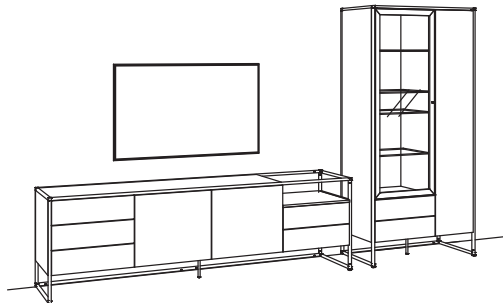

B 367 cm
 H 209 cm
 T 43 cm

KOMBI-GESAMTPREIS

Kombination bestehend aus:

1x Lowboard tagena	8209-....R
1x Vitrine tagena	8269-....R

BELEUCHTUNGSPAKET:

Komplette Beleuchtung inkl. Trafo, Verlängerung u. Funkdimmer **TL18-0000**