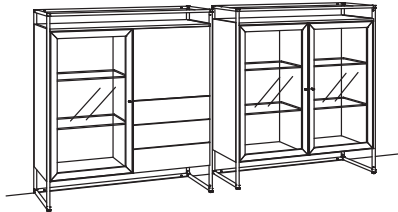

9. Stelle der Bestell-Nr.:
 L=abgebildete Wand
 R=spiegelseitige Wand

Kombination TA05-....L/R

R = spiegelseitig zur Abbildung (preisgleich)

B 267 cm
 H 134 cm
 T 43 cm

KOMBI-GESAMTPREIS

Kombination bestehend aus: