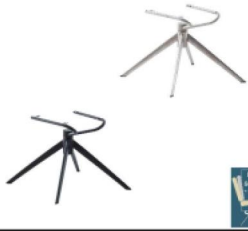

ASSENTO Stuhlsystem Gestell 1 4-Fuß

oval, konisch / Metall

360° drehbar mit Nivellierung
Schwingfunktion

B/H/T ca. 49/39/49 cm

VPE 2 / Colli 1 / 0,0705 cbm / 5 kg / aufgebaut

schwarz matt lackiert
Edelstahl gebürstet

ASGE14SM
ASGE14EG

ASSENTO Stuhlsystem Gestell 2 4-Fuß

eckig, konisch / massiv, lackiert

360° drehbar mit Nivellierung
Schwingfunktion

B/H/T ca. 47/39/47 cm

VPE 2 / Colli 1 / 0,0705 cbm / 5 kg / aufgebaut

Eiche massiv lackiert

ASGE24HL