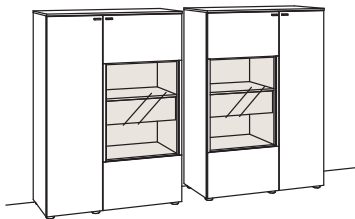

Kombination LU02-....

B 219 cm
H 140 cm
T 43 cm

Kombination bestehend aus:

1x Highboard lumea	7258-...R
1x Highboard lumea	7258-...L

BELEUCHTUNGS-PAKET:

Komplette Beleuchtung inkl. Trafo, Verlängerung u. Funkdimmer **LL02-0000**

BELEUCHTUNG für Einzelbestellungen:

2x Beleuchtung, Highboard	7290-0004
1x Trafo	7295-0000
1x Extra Verlängerung lumea	7296-0000
1x Funkdimmer-Set	0094-0046

Zusatzausstattung, wahlweise:

2x Untergestell, Highboard	7280-1802