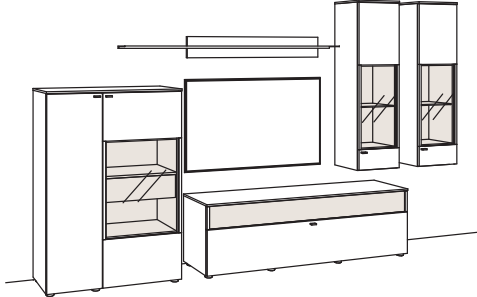

9. Stelle der Bestell-Nr.:
L=abgebildete Wand
R=spiegelseitige Wand

Kombination LU17-...L/R

R = spiegelseitig zur Abbildung

B 359 cm
H 208 cm
T 43/33/19 cm

Kombination bestehend aus:

1x Highboard lumea	7258-...R
1x Wandboard lumea	7276-...18R
1x Lowboard lumea	7209-...
2x Hängetype lumea	7230-...R