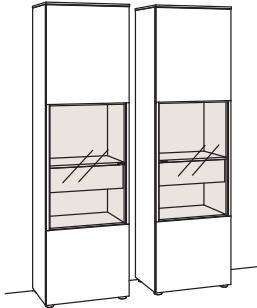

## Kombination LU01-....

B 140 cm  
 H 208 cm  
 T 43 cm

Kombination bestehend aus:

1x Vitrine lumea	7266-...L
1x Vitrine lumea	7266-...R