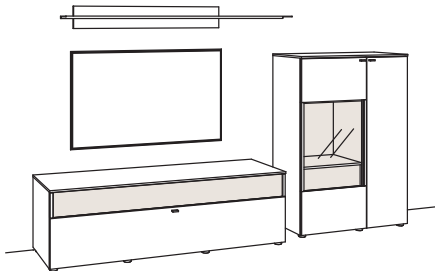

Kombination LU08-....L/R R = spiegelseitig zur Abbildung

B 299 cm
H 181 cm
T 53/43/19 cm

Kombination bestehend aus:

1x Lowboard lumea	7219-...L
1x Wandboard lumea	7276-...18L
1x Highboard lumea	7259-...L

BELEUCHTUNGS-PAKET:

Komplette Beleuchtung inkl. Trafo, Verlängerung u. Funkdimmer **LL08-0000**

BELEUCHTUNG für Einzelbestellungen:

1x Beleuchtung, Lowboard	7292-0002
1x Beleuchtung, Wandboard	7293-1801
1x Beleuchtung, Highboard	7290-0005
1x Trafo	7295-0000
1x Extra Verlängerung lumea	7296-0000
1x Funkdimmer-Set	0094-0046

Zusatzausstattung, wahlweise:

1x Untergestell, Highboard	7280-1802
1x Untergestell, Lowboard	7280-1804
1x Kabeldurchlass, Lowboard	7281-0000
1x Kabelblende + TV-Wandhalterung	0098-3846
1x Infrarot-Repeater	0089-0046