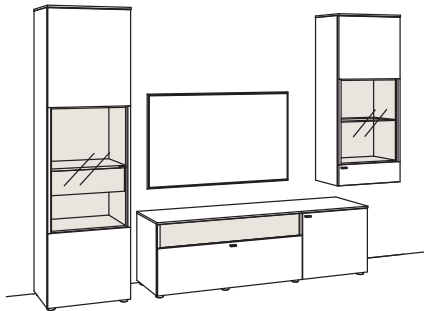

Kombination LU13-....L/R

R = spiegelseitig zur Abbildung

B 299 cm
 H 208 cm
 T 43/33 cm

Kombination bestehend aus:

1x Vitrine lumea	7266-....L
1x Lowboard lumea	7210-....R
1x Hängetype lumea	7232-....R

BELEUCHTUNGS-PAKET: