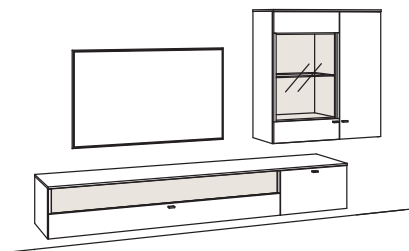

B 339 cm
 H 208 cm
 T 43/19 cm

Kombination bestehend aus:

1x Vitrine lumea	7266-....L
1x Sideboard lumea	7240-....
1x Wandboard lumea	7276-..18L
1x Vitrine lumea	7266-....R

BELEUCHTUNGS-PAKET:

Komplette Beleuchtung inkl. Trafo, Verlängerung u. Funkdimmer **LL04-0000**

Zusatzausstattung, wahlweise:

2x Untergestell, Vitrine	7280-1801
1x Untergestell, Sideboard	7280-1804

Kombination LU05-....L/R

R = spiegelseitig zur Abbildung

B 279 cm
 H 175 cm
 T 43/33 cm

Kombination bestehend aus: