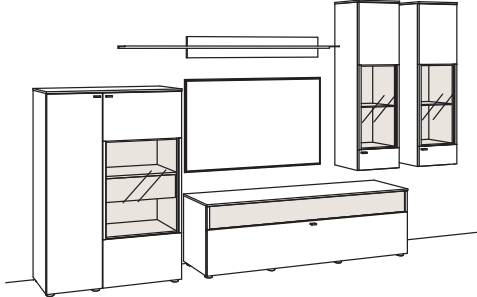

9. Stelle der Bestell-Nr.:  
L=abgebildete Wand  
R=spiegelseitige Wand

Kombination LU17-...L/R

R = spiegelseitig zur Abbildung

B 359 cm  
H 208 cm  
T 43/33/19 cm

Kombination bestehend aus:

1x Highboard lumea	7258-...R
1x Wandboard lumea	7276-...18R
1x Lowboard lumea	7209-...
2x Hängetype lumea	7230-...R