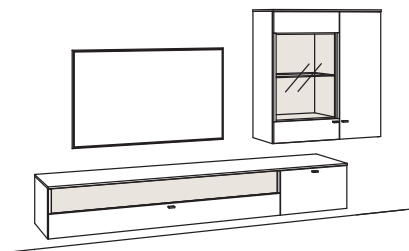

Kombination LU05-....L/R

R = spiegelseitig zur Abbildung

B 279 cm
H 175 cm
T 43/33 cm

Kombination bestehend aus:

1x Hängelowboard lumea	7205-....R
1x Hängetype lumea	7227-....L

BELEUCHTUNGS-PAKET:

Komplette Beleuchtung inkl. Trafo, Verlängerung u. Funkdimmer **LL05-0000**

BELEUCHTUNG für Einzelbestellungen:

1x Beleuchtung, Hängelowboard	7292-0002
1x Unterbodenbeleuchtung, Hängelowboard	7291-0004
1x Beleuchtung, Hängetype	7290-0013
1x Trafo	7295-0000
1x Extra Verlängerung lumea	7296-0000
1x Funkdimmer-Set	0094-0046

Zusatzausstattung, wahlweise:

1x Kabeldurchlass, Hängelowboard	7281-0000
1x Kabelblende + TV-Wandhalterung	0098-3846
1x Infrarot-Repeater	0089-0046