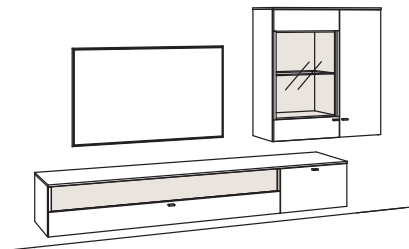

B 339 cm
 H 208 cm
 T 43/19 cm

Kombination bestehend aus:

1x Vitrine lumea	7266-....L
1x Sideboard lumea	7240-....
1x Wandboard lumea	7276-..18L
1x Vitrine lumea	7266-....R

BELEUCHTUNGS-PAKET:

Komplette Beleuchtung inkl. Trafo, Verlängerung u. Funkdimmer **LL04-0000**

Zusatzausstattung, wahlweise:

2x Untergestell, Vitrine	7280-1801
1x Untergestell, Sideboard	7280-1804

Kombination LU05-....L/R

R = spiegelseitig zur Abbildung

B 279 cm
 H 175 cm
 T 43/33 cm

Kombination bestehend aus: