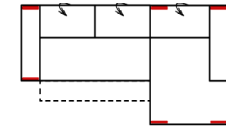

Modell: BENEVENTO

Artikelbezeichnung

1OTTL-3FMBB-E-OTTR

Vorzugskombination
(incl. 4 Zierkissen)

1OTTL-3BB-E-OTTR

Vorzugskombination
(incl. 4 Zierkissen)

3FMAL-10TTR

Vorzugskombination
(incl. 2 Zierkissen)

Breite	-
Höhe	79 / 97 cm
Tiefe	-
Sitzhöhe	43 cm
Sitztiefe	-
Liegefläche	306 x 94 cm
Stellfläche	175 x 385 x 224 cm
Stoffgruppe VI	
Stoffgruppe VII	
Stoffgruppe VIII	

Breite	-
Höhe	79 / 97 cm
Tiefe	-
Sitzhöhe	43 cm
Sitztiefe	-
Liegefläche	-
Stellfläche	175 x 385 x 224 cm
Stoffgruppe VI	
Stoffgruppe VII	
Stoffgruppe VIII	