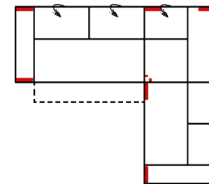

3FMAL-E-2R

Vorzugskombination
(incl. 3 Zierkissen)