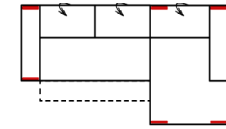

Modell: BENEVENTO

Artikelbezeichnung

1OTTL-3FMBB-E-OTTR

Vorzugskombination
(incl. 4 Zierkissen)

1OTTL-3BB-E-OTTR

Vorzugskombination
(incl. 4 Zierkissen)

3FMAL-10TTR

Vorzugskombination
(incl. 2 Zierkissen)

Breite	-
Höhe	79 / 97 cm
Tiefe	-
Sitzhöhe	43 cm
Sitztiefe	-
Liegefläche	306 x 94 cm
Stellfläche	175 x 385 x 224 cm
Stoffgruppe VI	
Stoffgruppe VII	
Stoffgruppe VIII	

Breite	-
Höhe	79 / 97 cm
Tiefe	-
Sitzhöhe	43 cm
Sitztiefe	-
Liegefläche	-
Stellfläche	175 x 385 x 224 cm
Stoffgruppe VI	
Stoffgruppe VII	
Stoffgruppe VIII	