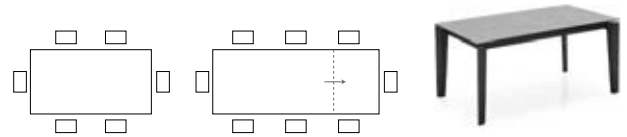

Möbel Letz GmbH
Am Gewerbepark 11
06895 Zahna-Elster

Tel.: 035383 - 6018 50

Fax.: 035383 - 6018 17

TISCHE MIT UND OHNE FUNKTION

BAND CB4857-R 160

MAßE	B 160 (220)	T 90	H 75 (65)
MERKMALE	 1 pc	 KG 91,8	MC 0,43
BESCHREIBUNG	AUSZIEHTISCH - TISCHBEINE IMMER AN DER AUßENKANTE - AM TISCHRAHMEN MONTIERTE AUSZIEHPLATTE, MIT GLEITENDEM ÖFFNUNGSMECHANISMUS		

TISCHE MIT UND OHNE FUNKTION

BAND CB4857-R 180

MAßE	B 180 (240)	T 100	H 75 (65)
MERKMALE	 1 pc	 KG 105,2	MC 0,48
BESCHREIBUNG	AUSZIEHTISCH - TISCHBEINE IMMER AN DER AUßENKANTE - AM TISCHRAHMEN MONTIERTE AUSZIEHPLATTE, MIT GLEITENDEM ÖFFNUNGSMECHANISMUS		