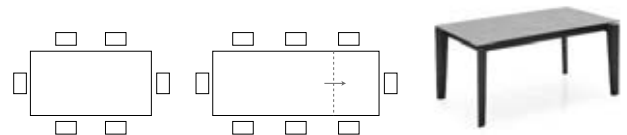

Möbel Letz GmbH
Am Gewerbepark 11
06895 Zahna-Elster

Tel.: 035383 - 6018 50

Fax.: 035383 - 6018 17

TISCHE MIT UND OHNE FUNKTION

BAND CB4857-R 160

MASSE	B 160 (220)	T 90	H 75 (65)
MERKMALE			KG 91,8 MC 0,43
BESCHREIBUNG	AUSZIEHTISCH - TISCHBEINE IMMER AN DER AUßENKANTE - AM TISCHRAHMEN MONTIERTE AUSZIEHPLATTE, MIT GLEITENDEM ÖFFNUNGSMECHANISMUS		

TISCHE MIT UND OHNE FUNKTION

BAND CB4857-R 180

MAßE **B** 180 (240) | **T** 100 | **H** 75 (65) |
MERKMALE  **KG** 105,2 | **MC** 0,48 |
BESCHREIBUNG AUSZIEHTISCH - TISCHBEINE IMMER AN DER AUßENKANTE - AM TISCHRAHMEN MONTIERTE AUSZIEHPLATTE, MIT GLEITENDEM ÖFFNUNGSMECHANISMUS