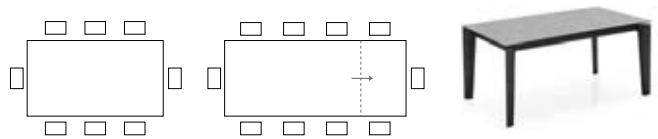

Möbel Letz GmbH
Am Gewerbepark 11
06895 Zahna-Elster

Tel.: 035383 - 6018 50

Fax.: 035383 - 6018 17

TISCHE MIT UND OHNE FUNKTION

BAND CB4857-R 160

MASSE	B 160 (220)	T 90	H 75 (65)
MERKMALE			KG 91,8 MC 0,43
BESCHREIBUNG	AUSZIEHTISCH - TISCHBEINE IMMER AN DER AUßENKANTE - AM TISCHRAHMEN MONTIERTE AUSZIEHPLATTE, MIT GLEITENDEM ÖFFNUNGSMECHANISMUS		

TISCHE MIT UND OHNE FUNKTION

BAND CB4857-R 180

MAßE **B** 180 (240) | **T** 100 | **H** 75 (65) |
MERKMALE  **KG** 105,2 | **MC** 0,48 |
BESCHREIBUNG AUSZIEHTISCH - TISCHBEINE IMMER AN DER AUßENKANTE - AM TISCHRAHMEN MONTIERTE AUSZIEHPLATTE, MIT GLEITENDEM ÖFFNUNGSMECHANISMUS