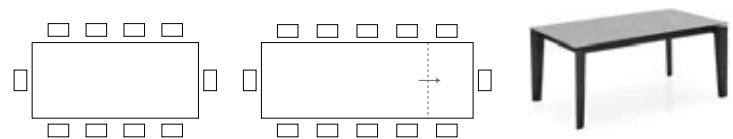

TISCHE MIT UND OHNE FUNKTION

BAND CB4857-R 180

MAßE **B** 180 (240) | **T** 100 | **H** 75 (65) |
MERKMALE  **KG** 105,2 | **MC** 0,48 |
BESCHREIBUNG AUSZIEHTISCH - TISCHBEINE IMMER AN DER AUßENKANTE - AM TISCHRAHMEN MONTIERTE AUSZIEHPLATTE, MIT GLEITENDEM ÖFFNUNGSMECHANISMUS

BAND CB4857-R 220

MAßE **B** 220 (280) | **T** 100 | **H** 75 (65) |
MERKMALE  **KG** 135,8 | **MC** 0,52 |
BESCHREIBUNG AUSZIEHTISCH - TISCHBEINE IMMER AN DER AUßENKANTE - AM TISCHRAHMEN MONTIERTE AUSZIEHPLATTE, MIT GLEITENDEM ÖFFNUNGSMECHANISMUS