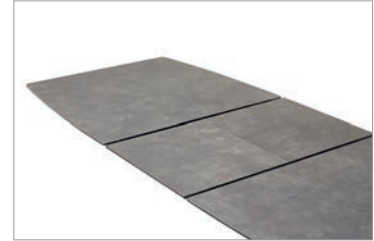

Säulentische mit Mittelauszug

ca. 140 x 100 cm, ausziehbar auf ca. 190 cm
ca. 160 x 100 cm, ausziehbar auf ca. 210 cm
ca. 180 x 100 cm, ausziehbar auf ca. 240 cm