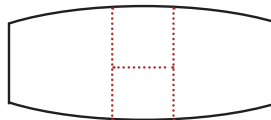

Säulentische mit Mittelauszug

Rechteckig

Bootsförmig

ca. 140 x 100 cm, ausziehbar auf ca. 190 cm
 ca. 160 x 100 cm, ausziehbar auf ca. 210 cm
 ca. 180 x 100 cm, ausziehbar auf ca. 240 cm

Rechteckige Tische mit Mittelauszug