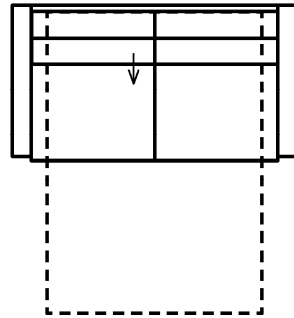

Alle Maße sind ca. Angaben und unterliegen produktionsbedingten Toleranzen. Die abgebildeten Modelle und Skizzen sind unverbindlich und können sich ändern ! Die Produktnamen sind interne Modellbezeichnungen der Firma

## Modell: ALBA

Artikelbezeichnung

**ALBA**

**3F**

Schlafsofa 3-sitzig  
(incl. 2 Zierkissen)

Breite	185 cm
Höhe	85 cm
Tiefe	102 cm
Sitzhöhe	46 cm
Sitztiefe	62 cm
Liegefläche	die Matratze - Kaltschaum 140 x 12 x 195 cm
Stellfläche	-