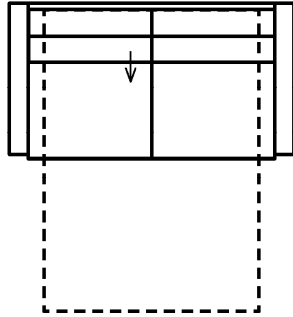

Alle Maße sind ca. Angaben und unterliegen produktionsbedingten Toleranzen. Die abgebildeten Modelle und Skizzen sind unverbindlich und können sich ändern !

Die Produktnamen sind interne Modellbezeichnungen der Firma

Modell: ALBA

ALBA

3F

Schlafsofa 3-sitzig
(incl. 2 Zierkissen)

Artikelbezeichnung

Breite	185 cm
Höhe	85 cm
Tiefe	102 cm
Sitzhöhe	46 cm
Sitztiefe	62 cm
Liegefläche	die Matratze - Kaltschaum 140 x 12 x 195 cm
Stellfläche	-