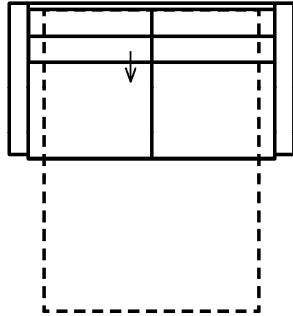

Alle Maße sind ca. Angaben und unterliegen produktionsbedingten Toleranzen. Die abgebildeten Modelle und Skizzen sind unverbindlich und können sich ändern ! Die Produktnamen sind interne Modellbezeichnungen der Firma

Modell: ALBA

ALBA

3F

Schlafsofa 3-sitzig
(incl. 2 Zierkissen)

Artikelbezeichnung

Breite	185 cm
Höhe	85 cm
Tiefe	102 cm
Sitzhöhe	46 cm
Sitztiefe	62 cm
Liegefläche	die Matratze - Kaltschaum 140 x 12 x 195 cm
Stellfläche	-