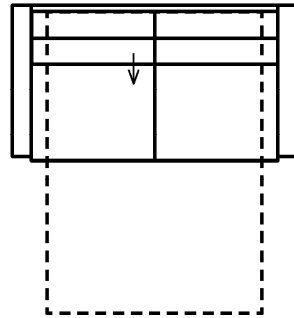

Alle Maße sind ca. Angaben und unterliegen produktionsbedingten Toleranzen. Die abgebildeten Modelle und Skizzen sind unverbindlich und können sich ändern ! Die Produktnamen sind interne Modellbezeichnungen der Firma

Modell: ALBA

Artikelbezeichnung

ALBA

3F

Schlafsofa 3-sitzig
(incl. 2 Zierkissen)

Breite	185 cm
Höhe	85 cm
Tiefe	102 cm
Sitzhöhe	46 cm
Sitztiefe	62 cm
Liegefläche	die Matratze - Kaltschaum 140 x 12 x 195 cm
Stellfläche	-