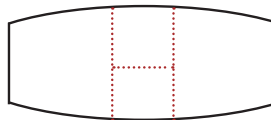

- BL
schwarz gepulvert

Tischgestelle Q2, Q3 & Q4

- STST
Edelstahl

- BLBL
schwarz gepulvert

 Gestell VET  Gestell ZET  Gestell GET  Gestell YET  Gestell SET  Gestell XET  Gestell FET  Gestell RET	<p>Säulentische mit Mittelauszug (Seite 5-6)</p> <div style="display: flex; justify-content: space-around; align-items: center;"> <div style="text-align: center;">  Rechteckig </div> <div style="text-align: center;">  Bootsförmig </div> </div> <p style="text-align: right; margin-top: 20px;"> ca. 140 x 100 cm, ausziehbar auf ca. 190 cm ca. 160 x 100 cm, ausziehbar auf ca. 210 cm ca. 180 x 100 cm, ausziehbar auf ca. 240 cm </p>
 Gestell VK1	<p>Vierfüßtische mit Gestellauszug (Seite 7)</p> <div style="display: flex; justify-content: space-around; align-items: center;"> <div style="text-align: center;">  </div> <div style="text-align: right;"> <p>ca. 110 x 70 cm, ausziehbar auf ca. 155 cm ca. 130 x 85 cm, ausziehbar auf ca. 190 cm ca. 140 x 100 cm, ausziehbar auf ca. 190 cm ca. 160 x 100 cm, ausziehbar auf ca. 210 cm ca. 180 x 100 cm, ausziehbar auf ca. 240 cm</p> </div> </div>
 Gestell Q  Gestell Q2  Gestell Q3  Gestell Q4	<p>Quadratischer Tisch mit Mittelauszug (Seite 8-9)</p> <div style="display: flex; justify-content: space-around; align-items: center;"> <div style="text-align: center;">  </div> <div style="text-align: right;"> <p>ca. 120 x 120 cm, ausziehbar auf ca. 180 cm</p> </div> </div> <p>Runde Tische mit Mittelauszug (Seite 8-9)</p> <div style="display: flex; justify-content: space-around; align-items: center;"> <div style="text-align: center;">  </div> <div style="text-align: right;"> <p>Ø ca. 125 cm, ausziehbar auf ca. 185 cm</p> </div> </div>

Säulentische mit Mittelauszug

Rechteckig

Bootsförmig

ca. 140 x 100 cm, ausziehbar auf ca. 190 cm
 ca. 160 x 100 cm, ausziehbar auf ca. 210 cm
 ca. 180 x 100 cm, ausziehbar auf ca. 240 cm

Rechteckige Tische mit Mittelauszug