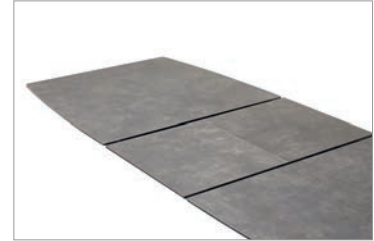

- BL
schwarz gepulvert

Tischgestelle Q2, Q3 & Q4

- STST
Edelstahl

- BLBL
schwarz gepulvert

 Gestell VET  Gestell ZET  Gestell GET  Gestell YET  Gestell SET  Gestell XET  Gestell FET  Gestell RET	<p>Säulentische mit Mittelauszug (Seite 5-6)</p> <div style="display: flex; justify-content: space-around; align-items: center;"> <div style="text-align: center;">  Rechteckig </div> <div style="text-align: center;">  Bootsförmig </div> </div> <p style="text-align: right; margin-top: 20px;"> ca. 140 x 100 cm, ausziehbar auf ca. 190 cm ca. 160 x 100 cm, ausziehbar auf ca. 210 cm ca. 180 x 100 cm, ausziehbar auf ca. 240 cm </p>
 Gestell VK1	<p>Vierfüßtische mit Gestellauszug (Seite 7)</p> <div style="display: flex; justify-content: space-around; align-items: center;"> <div style="text-align: center;">  </div> <div style="text-align: right;"> <p>ca. 110 x 70 cm, ausziehbar auf ca. 155 cm ca. 130 x 85 cm, ausziehbar auf ca. 190 cm ca. 140 x 100 cm, ausziehbar auf ca. 190 cm ca. 160 x 100 cm, ausziehbar auf ca. 210 cm ca. 180 x 100 cm, ausziehbar auf ca. 240 cm</p> </div> </div>
 Gestell Q  Gestell Q2  Gestell Q3  Gestell Q4	<p>Quadratischer Tisch mit Mittelauszug (Seite 8-9)</p> <div style="display: flex; justify-content: space-around; align-items: center;"> <div style="text-align: center;">  </div> <div style="text-align: right;"> <p>ca. 120 x 120 cm, ausziehbar auf ca. 180 cm</p> </div> </div> <p>Runde Tische mit Mittelauszug (Seite 8-9)</p> <div style="display: flex; justify-content: space-around; align-items: center;"> <div style="text-align: center;">  </div> <div style="text-align: right;"> <p>Ø ca. 125 cm, ausziehbar auf ca. 185 cm</p> </div> </div>

Säulentische mit Mittelauszug

Rechteckig

Bootsförmig

ca. 140 x 100 cm, ausziehbar auf ca. 190 cm
 ca. 160 x 100 cm, ausziehbar auf ca. 210 cm
 ca. 180 x 100 cm, ausziehbar auf ca. 240 cm

Rechteckige Tische mit Mittelauszug