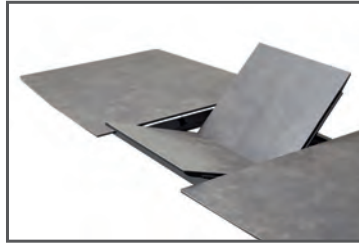

- 3D13

HPL 3D-Struktur
Boston Eiche
(Sägerau-Optik)
(Tischrahmen schwarz)

- 3D14

HPL 3D-Struktur
Wildeiche braun
(Tischrahmen schwarz)

- 3D15

HPL 3D-Struktur
Wildeiche schwarz
(Tischrahmen schwarz)

- 3D16

HPL 3D-Struktur
Wildeiche weiß
(Tischrahmen schwarz)

- 3D52

HPL 3D-Struktur
Eiche bianco
(Tischrahmen schwarz)

Säulentische mit Mittelauszug

ca. 140 x 100 cm, ausziehbar auf ca. 190 cm
 ca. 160 x 100 cm, ausziehbar auf ca. 210 cm
 ca. 180 x 100 cm, ausziehbar auf ca. 240 cm

Rechteckige Tische

Gestelle SET & FET (Höhe ca. 77 cm)

	Glas	HPL 3D-Struktur	Glas-Keramik
SET/FET-...(Farbe Tischgestell) -E140-...(Farbe Tischplatte) ca. 140 x 100 cm, ausziehbar auf ca. 190 cm			
SET/FET-...(Farbe Tischgestell) -E160-...(Farbe Tischplatte) ca. 160 x 100 cm, ausziehbar auf ca. 210 cm			
SET/FET-...(Farbe Tischgestell) -E180-...(Farbe Tischplatte) ca. 180 x 100 cm, ausziehbar auf ca. 240 cm			