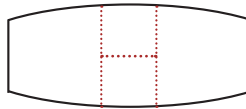

- 3D13

HPL 3D-Struktur
Boston Eiche
(Sägerau-Optik)
(Tischrahmen schwarz)

- 3D14

HPL 3D-Struktur
Wildeiche braun
(Tischrahmen schwarz)

- 3D15

HPL 3D-Struktur
Wildeiche schwarz
(Tischrahmen schwarz)

- 3D16

HPL 3D-Struktur
Wildeiche weiß
(Tischrahmen schwarz)

- 3D52

HPL 3D-Struktur
Eiche bianco
(Tischrahmen schwarz)

Säulentische mit Mittelauszug

ca. 140 x 100 cm, ausziehbar auf ca. 190 cm
 ca. 160 x 100 cm, ausziehbar auf ca. 210 cm
 ca. 180 x 100 cm, ausziehbar auf ca. 240 cm

Rechteckige Tische

Gestelle SET & FET (Höhe ca. 77 cm)

	Glas	HPL 3D-Struktur	Glas-Keramik
SET/FET-...(Farbe Tischgestell) -E140-...(Farbe Tischplatte) ca. 140 x 100 cm, ausziehbar auf ca. 190 cm			
SET/FET-...(Farbe Tischgestell) -E160-...(Farbe Tischplatte) ca. 160 x 100 cm, ausziehbar auf ca. 210 cm			
SET/FET-...(Farbe Tischgestell) -E180-...(Farbe Tischplatte) ca. 180 x 100 cm, ausziehbar auf ca. 240 cm			