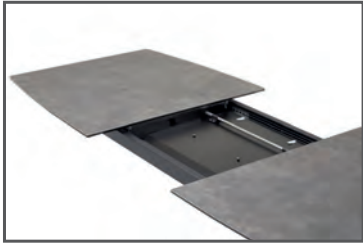

- 3D13

HPL 3D-Struktur
Boston Eiche
(Sägerau-Optik)
(Tischrahmen schwarz)

- 3D14

HPL 3D-Struktur
Wildeiche braun
(Tischrahmen schwarz)

- 3D15

HPL 3D-Struktur
Wildeiche schwarz
(Tischrahmen schwarz)

- 3D16

HPL 3D-Struktur
Wildeiche weiß
(Tischrahmen schwarz)

- 3D52

HPL 3D-Struktur
Eiche bianco
(Tischrahmen schwarz)

Säulentische mit Mittelauszug

ca. 140 x 100 cm, ausziehbar auf ca. 190 cm
 ca. 160 x 100 cm, ausziehbar auf ca. 210 cm
 ca. 180 x 100 cm, ausziehbar auf ca. 240 cm