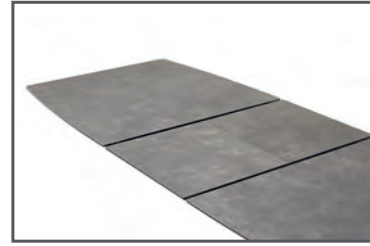

- 3D13

HPL 3D-Struktur
Boston Eiche
(Sägerau-Optik)
(Tischrahmen schwarz)

- 3D14

HPL 3D-Struktur
Wildeiche braun
(Tischrahmen schwarz)

- 3D15

HPL 3D-Struktur
Wildeiche schwarz
(Tischrahmen schwarz)

- 3D16

HPL 3D-Struktur
Wildeiche weiß
(Tischrahmen schwarz)

- 3D52

HPL 3D-Struktur
Eiche bianco
(Tischrahmen schwarz)

Säulentische mit Mittelauszug

ca. 140 x 100 cm, ausziehbar auf ca. 190 cm
 ca. 160 x 100 cm, ausziehbar auf ca. 210 cm
 ca. 180 x 100 cm, ausziehbar auf ca. 240 cm