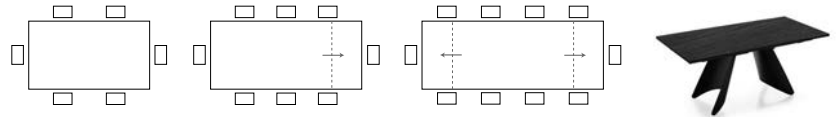

Möbel Letz GmbH
Am Gewerbepark 11
06895 Zahna-Elster

Tel.: 035383 - 6018 50

Fax.: 035383 - 6018 17

TISCHE MIT UND OHNE FUNKTION

ORION CB4865-D 140

MAßE	B 140 (190)	T 140	H 78 (62,5)
MERKMALE	 1 pc	 KG 145,5	MC 0,49
BESCHREIBUNG	AUSZIEHTISCH - ZENTRALER KLAPPAUSZUG		

GESTELL/TISCHRAHMEN

Met.	<input type="checkbox"/> P15	SCHWARZ MATT
	<input type="checkbox"/> P38M	LAVA MATT
	<input type="checkbox"/> P94	SCHNEEWEISS MATT
	<input type="checkbox"/> P151	HANF MATT

PLATTE/AUSZIEHPLATTE

foliert	<input type="checkbox"/> P1CW	MATERA
	<input type="checkbox"/> P1DW	VESUVIO
	<input type="checkbox"/> P1EW	SASSI
	<input type="checkbox"/> P11E	VULCANO
	<input type="checkbox"/> P13E	TON
Ker. (G) / lam.	<input type="checkbox"/> P2C / <input type="checkbox"/> P94	MARMOR WEISS / SCHNEEWEISS MATT
	<input type="checkbox"/> P5C / <input type="checkbox"/> P58W	SALZWEISS / SALZWEISS
	<input type="checkbox"/> P24C / <input type="checkbox"/> P58W	ARENARIA / SALZWEISS
	<input type="checkbox"/> P25C / <input type="checkbox"/> P1FW	TERRA DI POMPEI / ERDBRAUN

ORION CB4865-R 160

MAßE	B 160 (200) (240)	T 90	H 75 (64)
MERKMALE	 1 pc	 KG 169,5	MC 0,61
BESCHREIBUNG	2 SEITLICHE AUSZIEHPLATTEN EINZELN AUSZIEHBAR		

GESTELL/TISCHRAHMEN

Met.	<input type="checkbox"/> P15	SCHWARZ MATT
	<input type="checkbox"/> P38M	LAVA MATT
	<input type="checkbox"/> P94	SCHNEEWEISS MATT
	<input type="checkbox"/> P151	HANF MATT