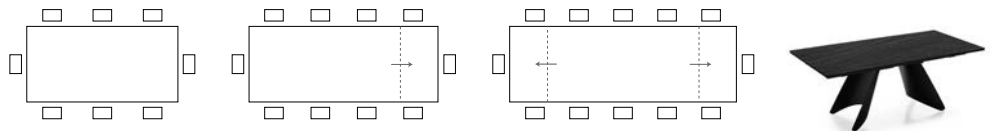

ORION CB4865-R 160

MAßE	B 160 (200) (240)	T 90	H 75 (64)
MERKMALE	 1 pc	 KG 169,5	MC 0,61
BESCHREIBUNG	2 SEITLICHE AUSZIEHPLATTEN EINZELN AUSZIEHBAR		

GESTELL/TISCHRAHMEN

Met.	<input type="checkbox"/> P15	SCHWARZ MATT
	<input type="checkbox"/> P38M	LAVA MATT
	<input type="checkbox"/> P94	SCHNEEWEISS MATT
	<input type="checkbox"/> P151	HANF MATT

PLATTE UND AUSZIEHPLATTE

Ker. (G)	<input type="checkbox"/> P1C	ZEMENT
	<input type="checkbox"/> P5C	SALZWEISS
	<input type="checkbox"/> P17C	MARMOR ALPI WEISS
	<input type="checkbox"/> P24C	ARENARIA
	<input type="checkbox"/> P25C	TERRA DI POMPEI
	<input type="checkbox"/> P33C	NOIR DÉSIR
Ker. (G)	<input type="checkbox"/> P2C	MARMOR WEISS

ORION CB4865-R 200

MAßE	B 200 (250) (300)	T 100	H 75 (64)
MERKMALE	 1 pc	 KG 212,5	MC 0,80
BESCHREIBUNG	2 SEITLICHE AUSZIEHPLATTEN EINZELN AUSZIEHBAR		

GESTELL/TISCHRAHMEN

Met.	<input type="checkbox"/> P15	SCHWARZ MATT
	<input type="checkbox"/> P38M	LAVA MATT
	<input type="checkbox"/> P94	SCHNEEWEISS MATT
	<input type="checkbox"/> P151	HANF MATT