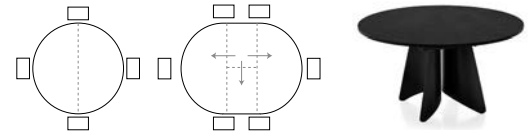

Möbel Letz GmbH
Am Gewerbepark 11
06895 Zahna-Elster

Tel.: 035383 - 6018 50

Fax.: 035383 - 6018 17

TISCHE MIT UND OHNE FUNKTION

ORION CB4865-D 140

MAßE	B 140 (190)	T 140	H 78 (62,5)
MERKMALE	 1 pc	 KG 145,5	MC 0,49
BESCHREIBUNG	AUSZIEHTISCH - ZENTRALER KLAPPAUSZUG		

GESTELL/TISCHRAHMEN

Met.	<input type="checkbox"/> P15	SCHWARZ MATT
	<input type="checkbox"/> P38M	LAVA MATT
	<input type="checkbox"/> P94	SCHNEEWEISS MATT
	<input type="checkbox"/> P151	HANF MATT

PLATTE/AUSZIEHPLATTE

ORION CB4865-R 160

MAßE	B 160 (200) (240)	T 90	H 75 (64)
MERKMALE	 1 pc	 KG 169,5	MC 0,61
BESCHREIBUNG	2 SEITLICHE AUSZIEHPLATTEN EINZELN AUSZIEHBAR		

GESTELL/TISCHRAHMEN

Met.	<input type="checkbox"/> P15	SCHWARZ MATT
	<input type="checkbox"/> P38M	LAVA MATT
	<input type="checkbox"/> P94	SCHNEEWEISS MATT
	<input type="checkbox"/> P151	HANF MATT