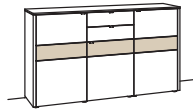

Bestell-Nr.:	9750-....	
Blattbeleuchtung	9791-0017	
Trafo	9795-0000	
Untergestell	9821-..06	
Untergestellbeleuchtung	9792-0006	

Sideboard game

3-türig
3 Holzböden, verstellbar
2 Schubkästen mit Vollauszügen
2 offene Fächer
Vormontiert, 3 Colli

B 186 cm
H 106 cm
T 43 cm