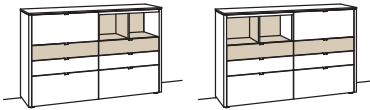

GAME

Lieferbare Ausführungen (bitte ergänzen Sie die Bestellnummer):

Korpus + Front: (5. + 6. Stelle)
37 - Lack kristallweiß matt
38 - Lack anthrazit matt

Akzentfronten: (7. + 8. Stelle)
71 - Balkeneiche
73 - gerade Lamelle
74 - schräge Lamelle

Untergestell optional: **-11..** Metall kristallweiß matt | **-18..** Metall anthrazit matt

3 RASTER

H 106 cm

SIDEBORD

Sideboard game

3 Klappen
4 Schubkästen mit Vollauszügen, mittig
2 offene Fächer
Aufgebaut

B à 167 cm
H 106 cm
T 43 cm

Bestell-Nr.:	9749-....L/R	à
2x 1er Set LED-Beleuchtung	9790-0001 à	
Blattbeleuchtung	9791-0016	
Trafo	9795-0000	
Untergestell	9821-..05	
Untergestellbeleuchtung	9792-0005	

Sideboard game

3-türig
5 Holzböden, verstellbar
2 Schubkästen mit Vollauszügen
Vormontiert, 3 Colli

B 186 cm
H 106 cm
T 43 cm