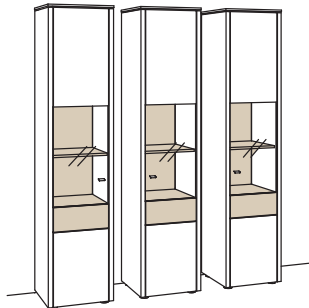

B 180 cm
 H 208 cm
 T 43 cm

Kombination bestehend aus:

1x Vitrine game	9773-....L
2x Vitrine game	9773-....R

BELEUCHTUNGS-PAKET:

Komplette Beleuchtung inkl. Trafo, Verlängerung u. Funkdimmer **GL01-0000**