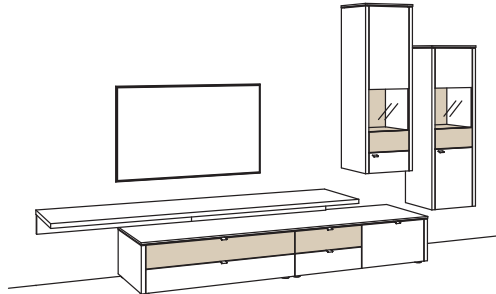

Kombination GA17-....L/R

R = spiegelseitig zur Abbildung

B 375 cm
 H 210 cm
 T 53/47/33 cm

Kombination bestehend aus:

1x Lowboard game	9706....R
1x Aufsatzkonsole game	9813..00
1x Hängetype game	9724....R
1x Hängetype game	9723....R