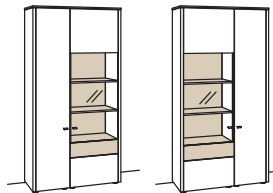

Bestell-Nr.: **9783-....L/R**

3x 1er Set LED-Beleuchtung	9790-0001	à
Blattbeleuchtung	9791-0014	
Trafo	9795-0000	
Untergestell	9821-..03	
Untergestellbeleuchtung	9792-0003