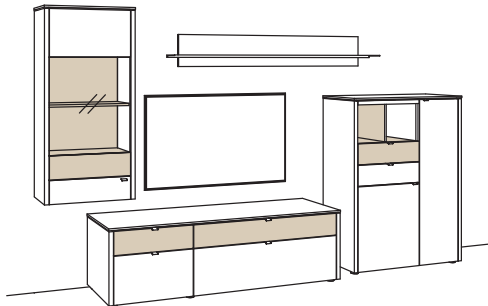

GAME

Lieferbare Ausführungen (bitte ergänzen Sie die Bestellnummer):

Korpus + Front: (5. + 6. Stelle)
37 - Lack kristallweiß matt
38 - Lack anthrazit matt

Akzentfronten: (7. + 8. Stelle)
71 - Balkeneiche
73 - gerade Lamelle
74 - schräge Lamelle

9. Stelle der Bestell-Nr.:
L=abgebildete Wand
R=spiegelseitige Wand

Untergestell optional: **-11..** Metall kristallweiß matt | **-18..** Metall anthrazit matt

Kombination GA15-....L/R

R = spiegelseitig zur Abbildung

B	353 cm
H	208 cm
T	53/43/33/19 cm

Kombination bestehend aus:

1x Hängetype game	9727-....L
1x Lowboard game	9710-....L
1x Wand-Panel game	9808-....
1x Highboard game	9761-....R

BELEUCHTUNGS-PAKET:

Komplette Beleuchtung inkl. Trafo, Verlängerung u. Funkdimmer **GL15-0000**

BELEUCHTUNG für Einzelbestellungen:

4x 1er Set LED-Beleuchtung, Hängetype/Highboard à	9790-0001
1x Blattbeleuchtung, Hängetype	9791-0002
1x Blattbeleuchtung, Lowboard	9791-0027
1x Blattbeleuchtung, Highboard	9791-0014
1x Panelbeleuchtung, Wand-Panel	9794-0003
3x Trafo à	9795-0000
1x Extra Verlängerung game	9796-0000
1x Funkdimmer-Set	0094-0044

Zusatzausstattung, wahlweise:

1x Untergestell, Lowboard	9821-..06
1x Untergestellbeleuchtung, Lowboard	9792-0006
1x Untergestell, Highboard	9821-..03
1x Untergestellbeleuchtung, Highboard	9792-0003
1x Kabeldurchlass, Lowboard	9820-0000
1x Kabelblende + TV-Wandhalterung	0098-..44 s. S. 226
1x Infrarot-Repeater	0089-0044

Wand-Panel und Alu-Ablage immer in der Farbe des Korpus.