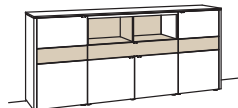

Achtung: Balkeneiche bei B 246 cm nur auf Anfrage lieferbar!

Bestell-Nr.:	9753-....	
2x 1er Set LED-Beleuchtung	9790-0001 à	
Blattbeleuchtung	9791-0018	
Trafo	9795-0000	
Untergestell	9821-..07	
Untergestellbeleuchtung	9792-0007