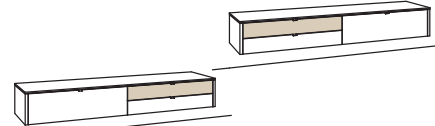

Bestell-Nr.: **9702-....L/R** à

Blattbeleuchtung	9791-0028
Unterbodenbeleuchtung	9797-0002
Trafo	9795-0000
Kabeldurchlass	9820-0000
Kabelblende	0096-..44
Kabelblende + TV-Halterung	0098-..44
IR-Repeater	0089-0044