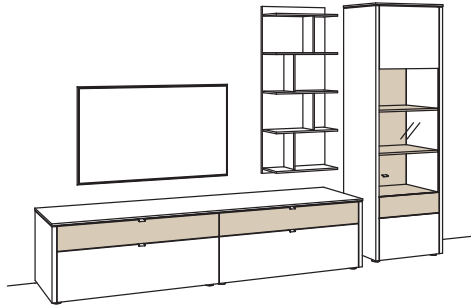

Kombination GA13-....L/R

R = spiegelseitig zur Abbildung

Achtung: Balkeneiche bei Lowboard B 246 cm nur auf Anfrage lieferbar!

B 333 cm
H 208 cm
T 53/43/22 cm

Kombination bestehend aus:

1x Lowboard game	9714-....
1x Panel game	9804-..00
1x Vitrine game	9776-....R