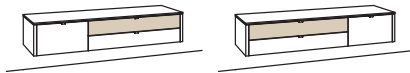

1 RASTER H 36 cm

HÄNGELBOARD

Hängelboard game

1 Klappe
 2 Schubkästen mit Vollauszügen
 (zweigeteilt)
 Belastbarkeit bis 60 kg
 Aufgebaut

B à 186 cm
 H 36 cm
 T 53 cm

Bestell-Nr.: **9700-....L/R** à

Blattbeleuchtung	9791-0027
Unterbodenbeleuchtung	9797-0001
Trafo	9795-0000
Kabeldurchlass	9820-0000
Kabelblende	0096-..44
Kabelblende + TV-Halterung	0098-..44
IR-Repeater	0089-0044