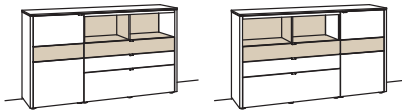

Anschlag links Anschlag rechts

Bestell-Nr.:	9752-....L/R	à
2x 1er Set LED-Beleuchtung	9790-0001 à	
Blattbeleuchtung	9791-0017	
Trafo	9795-0000	
Untergestell	9821-..06	
Untergestellbeleuchtung	9792-0006	

Sideboard game

4-türig
6 Holzböden, verstellbar
1 Schubkasten mit Vollauszug
(zweigeteilt)
2 offene Fächer
Vormontiert, 4 Colli

B 246 cm
H 106 cm
T 43 cm