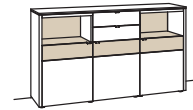

Bestell-Nr.:	9751-....	
2x 1er Set LED-Beleuchtung	9790-0001 à	
Blattbeleuchtung	9791-0017	
Trafo	9795-0000	
Untergestell	9821-..06	
Untergestellbeleuchtung	9792-0006	

Sideboard game

1-türig
2 Holzböden, verstellbar
2 Schubkästen mit Vollauszügen, oben
(zweigeteilt)
1 Klappe (Fach zweigeteilt)
2 offene Fächer
Vormontiert, 3 Colli

B à 186 cm
H 106 cm
T 43 cm