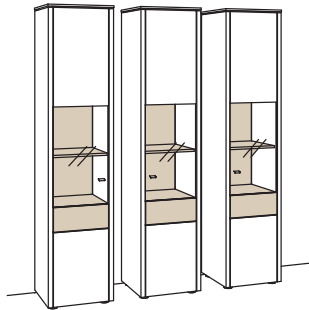

R = spiegelseitig zur Abbildung

B 180 cm
H 208 cm
T 43 cm

Kombination bestehend aus:

1x Vitrine game	9773-....L
2x Vitrine game	9773-....R

BELEUCHTUNGS-PAKET:

Komplette Beleuchtung inkl. Trafo, Verlängerung u. Funkdimmer **GL01-0000**