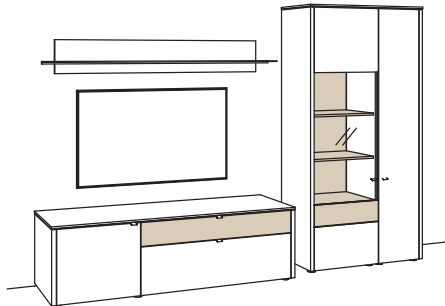

B 313 cm
 H 208 cm
 T 53/43/19 cm

Kombination bestehend aus:

1x Lowboard game	9711-....L
1x Wand-Paneel game	9808-....
1x Vitrine game	9783-....R

BELEUCHTUNGS-PAKET:

Komplette Beleuchtung inkl. Trafo, Verlängerung u. Funkdimmer **GL07-0000**