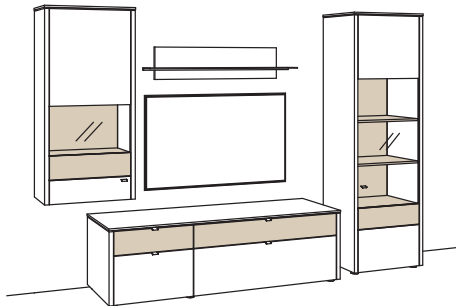

B 313 cm
 H 208 cm
 T 53/43/33/19 cm

Kombination bestehend aus:

1x Hängetype game	9729-....L
1x Lowboard game	9710-....L
1x Wand-Panel game	9807-....
1x Vitrine game	9776-....R

BELEUCHTUNGS-PAKET:

Komplette Beleuchtung inkl. Trafo, Verlängerung u. Funkdimmer **GL09-0000**