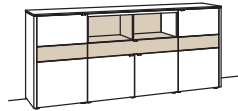

Achtung: Balkeneiche bei B 246 cm nur auf Anfrage lieferbar!

Bestell-Nr.:	9753-....	
2x 1er Set LED-Beleuchtung	9790-0001 à	
Blattbeleuchtung	9791-0018	
Trafo	9795-0000	
Untergestell	9821-..07	
Untergestellbeleuchtung	9792-0007