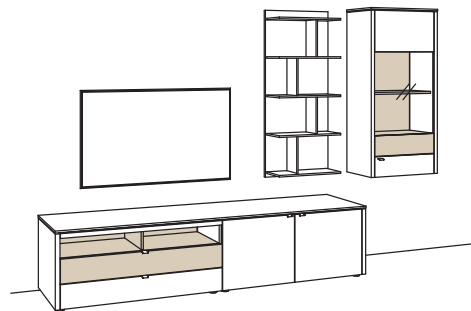

Kombination GA14-....L/R

R = spiegelseitig zur Abbildung

B 333 cm
H 208 cm
T 53/33/22 cm

KOMBI-GESAMTPREIS

Kombination bestehend aus:

1x Lowboard game	9716-....R
1x Panel game	9804-..00
1x Hängetype game	9727-....R

BELEUCHTUNGS-PAKET:

Komplette Beleuchtung inkl. Trafo, Verlängerung u. Funkdimmer **GL14-0000**

BELEUCHTUNG für Einzelbestellungen:

4x 1er Set LED-Beleuchtung, Lowboard/Hängetype à	9790-0001
1x 8er Set LED-Beleuchtung, Panel	9790-0008
1x Blattbeleuchtung, Lowboard	9791-0028
1x Blattbeleuchtung, Hängetype	9791-0002
2x Trafo à	9795-0000
1x Verlängerung, Panel	9796-0000
1x Funkdimmer-Set	0094-0044

Zusatzausstattung wahlweise:

1x Untergestell, Lowboard	9821-..07
1x Untergestellbeleuchtung, Lowboard	9792-0007
1x Kabeldurchlass, Lowboard	9820-0000
1x Kabelblende + TV-Wandhalterung	0098-..44 s. S. 226
1x Infrarot-Repeater	0089-0044

Wand-Panel immer in der Farbe des Korpus.