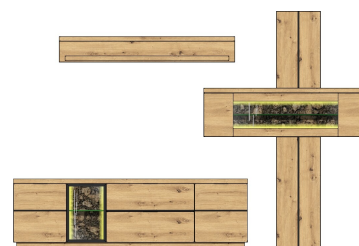

42 B9 HH 82

TV-/Wohnlösung
LED-Beleuchtung
1x 42 B9 HH 96
1x 42 B9 HH 98
1x 99 SZ WW 12
optional bestellbar

best. aus Typen - 01/31/41

ca. 310 / 207 / 50

Art.-Nr.
Beschreibung

Breite / Höhe / Tiefe (cm)

42 B9 HH 83