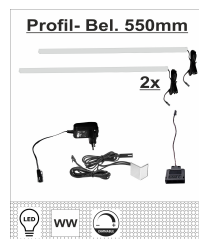

DONNA

Typenprogramm montiert

Typen

42 B9 HH 96

2er-Set 10 x 10 mm
Profilbeleuchtung
450 mm, warmweiß, inkl.
Handscharter und dimm-
barer Trafoeinheit für
Type 31

ca. 45 / 1 / 1

42 B9 HH 97

2er-Set 10 x 10 mm
Profilbeleuchtung
550 mm, warmweiß, inkl.
Handscharter und dimm-
barer Trafoeinheit für
Type 05