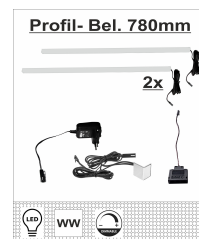

DONNA

Typenprogramm montiert

Typen

Art.-Nr.	42 B9 HH 96	42 B9 HH 97	42 B9 HH 98
Beschreibung	2er-Set 10 x 10 mm Profilbeleuchtung 450 mm, warmweiß, inkl. Handschalter und dimm- barer Trafoeinheit für Type 31	2er-Set 10 x 10 mm Profilbeleuchtung 550 mm, warmweiß, inkl. Handschalter und dimm- barer Trafoeinheit für Type 05	2er-Set 10 x 10 mm Profilbeleuchtung 780 mm, warmweiß, inkl. Handschalter und dimm- barer Trafoeinheit für Type 01, 12, 20 und 22
Breite / Höhe / Tiefe (cm)	ca. 45 / 1 / 1	ca. 45 / 1 / 1	ca. 80 / 1 / 1