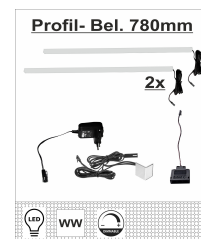

42 B9 HH 98

2er-Set 10 x 10 mm
Profilbeleuchtung
780 mm, warmweiß, inkl.
Handscharter und dimm-
barer Trafoeinheit für
Type 01, 12, 20 und 22

ca. 80 / 1 / 1

Art.-Nr.

Beschreibung

Breite / Höhe / Tiefe (cm)