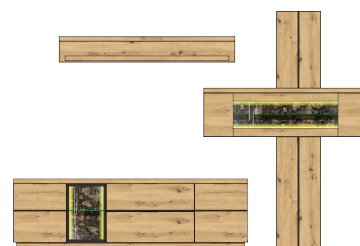

42 B9 HH 83

TV-/Wohnlösung
LED-Beleuchtung
1x 42 B9 HH 96
1x 42 B9 HH 98
optional bestellbar

best. aus Typen - 12/31/40

ca. 303 / 203 / 50