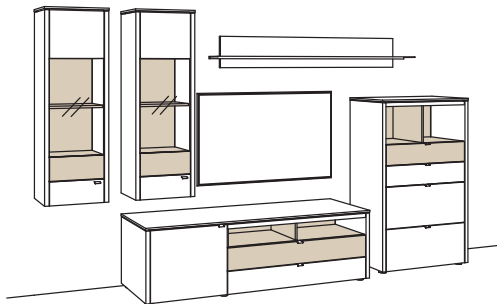

Kombination GA16-....L/R

R = spiegelseitig zur Abbildung

B	360 cm
H	208 cm
T	53/43/33/19 cm

Kombination bestehend aus:

2x Hängetype game	9722-....L
1x Lowboard game	9712-....L
1x Wand-Panel game	9808-....
1x Highboard game	9760-....

BELEUCHTUNGS-PAKET:

Komplette Beleuchtung inkl. Trafo, Verlängerung u. Funkdimmer **GL16-0000**

BELEUCHTUNG für Einzelbestellungen:

8x 1er Set LED-Beleuchtung, Hängetype/Lowboard/Highboard à	9790-0001
2x Blattbeleuchtung, Hängetype à	9791-0001
1x Blattbeleuchtung, Lowboard	9791-0027
1x Blattbeleuchtung, Highboard	9791-0013
1x Panelbeleuchtung, Wand-Panel	9794-0003
3x Trafo à	9795-0000
1x Extra Verlängerung game	9796-0000
1x Funkdimmer-Set	0094-0044

Zusatzausstattung, wahlweise:

1x Untergestell, Lowboard	9821-..06
1x Untergestellbeleuchtung, Lowboard	9792-0006
1x Untergestell, Highboard	9821-..02
1x Untergestellbeleuchtung, Highboard	9792-0002
1x Kabeldurchlass, Lowboard	9820-0000
1x Kabelblende + TV-Wandhalterung	0098-..44 s. S. 226
1x Infrarot-Repeater	0089-0044

Wand-Panel und Alu-Ablage immer in der Farbe des Korpus.