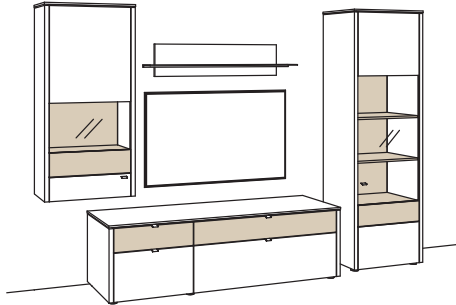

B 313 cm
 H 208 cm
 T 53/43/33/19 cm

Kombination bestehend aus:

1x Hängetype game	9729-....L
1x Lowboard game	9710-....L
1x Wand-Panel game	9807-....
1x Vitrine game	9776-....R

BELEUCHTUNGS-PAKET:

Komplette Beleuchtung inkl. Trafo, Verlängerung u. Funkdimmer **GL09-0000**