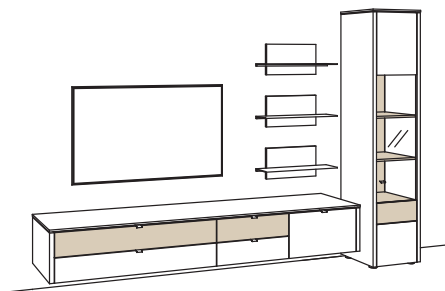

B 313 cm
H 208 cm
T 53/43/19 cm

Kombination bestehend aus:

1x Hängelowboard game	9701-....R
3x Wand-Paneel game	9806-....
1x Vitrine game	9770-....R

BELEUCHTUNGS-PAKET:

Komplette Beleuchtung inkl. Trafo, Verlängerung u. Funkdimmer **GLO8-0000**

BELEUCHTUNG für Einzelbestellungen:

3x 1er Set LED-Beleuchtung, Vitrine à	9790-0001
1x Blattbeleuchtung, Hängelowboard	9791-0028
1x Blattbeleuchtung, Vitrine	9791-0011
3x Paneelbeleuchtung, Wand-Paneel à	9794-0001
1x Unterbodenbeleuchtung, Hängelowboard	9797-0002
2x Trafo à	9795-0000
1x Extra Verlängerung game	9796-0000
1x Funkdimmer-Set	0094-0044

Zusatzausstattung, wahlweise:

1x Kabeldurchlass, Hängelowboard	9820-0000	
1x Kabelblende + TV-Wandhalterung	0098-..44	s. S. 226
1x Infrarot-Repeater	0089-0044	

Wand-Paneel und Alu-Ablage immer in der Farbe des Korpus.