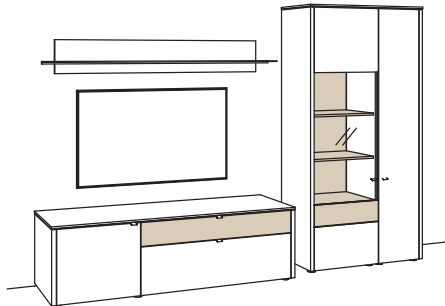

B 313 cm
H 208 cm
T 53/43/19 cm

Kombination bestehend aus:

1x Lowboard game	9711-....L
1x Wand-Paneel game	9808-....
1x Vitrine game	9783-....R

BELEUCHTUNGS-PAKET:

Komplette Beleuchtung inkl. Trafo, Verlängerung u. Funkdimmer **GLO7-0000**