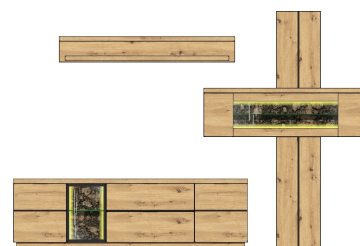

42 B9 HH 83
TV-/Wohnlösung
LED-Beleuchtung
1x 42 B9 HH 96
1x 42 B9 HH 98
optional bestellbar
best. aus Typen - 12/31/40

ca. 303 / 203 / 50