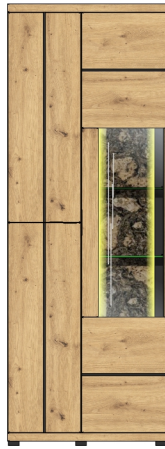

Ihre TV-Einsatz-Variante

Bitte beachten Sie Ihre TV-Größe!

Set 89

01

42 B9 HH 98