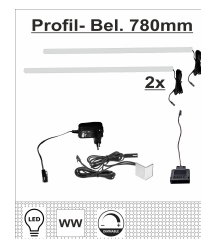

42 B9 HH 98

2er-Set 10 x 10 mm
Profilbeleuchtung
780 mm, warmweiß, inkl.
Handschalter und dimm-
barer Trafoeinheit für
Type 01, 12, 20 und 22

ca. 80 / 1 / 1

Art.-Nr.

Beschreibung

Breite / Höhe / Tiefe (cm)