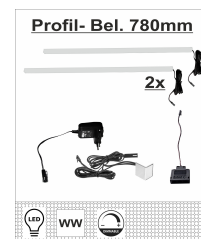

42 B9 HH 98

2er-Set 10 x 10 mm
Profilbeleuchtung
780 mm, warmweiß, inkl.
Handschalter und dimm-
barer Trafoeinheit für
Type 01, 12, 20 und 22

ca. 80 / 1 / 1

Art.-Nr.
Beschreibung

Breite / Höhe / Tiefe (cm)