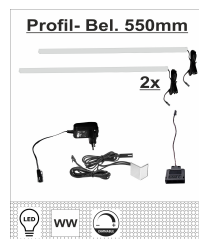

DONNA

Typenprogramm montiert

Typen

42 B9 HH 96

2er-Set 10 x 10 mm
Profilbeleuchtung
450 mm, warmweiß, inkl.
Handschalter und dimm-
barer Trafoeinheit für
Type 31

ca. 45 / 1 / 1

42 B9 HH 97

2er-Set 10 x 10 mm
Profilbeleuchtung
550 mm, warmweiß, inkl.
Handschalter und dimm-
barer Trafoeinheit für
Type 05