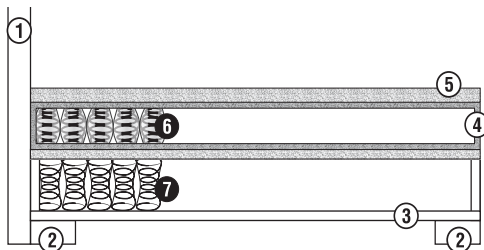

SOMO

- 1 - Kopfteil Standard (bitte angeben),
  bündig mit Bettseite
- 2 - Füße Gregg schwarz, 12 cm,
  2 sichtbar
- 3 - Holzgestell
- 4 - Schaumzarge
- 5 - Topper Komfortschaum,
  Höhe ca. 7 cm

6 - Matratze
Tonnen-
Taschenfederkern
Höhe ca. 19 cm

7 - Unterbau
Bonellfederkern
Höhe ca. 26 cm

Spiegel der Box in Drell latexiert
Spiegel der Matratze in Doppeltuch

Die Matratze (Pos. 6) ist in H2 und H3 lieferbar. Bitte geben Sie den gewünschten Härtegrad an. Wenn nichts anderes gewünscht wird, liefern wir die Matratze in H2.

Für die Auswahl des Härtegrades gilt folgende Empfehlung: H2 - für Personen bis ca. 80kg Körpergewicht, H3 - für Personen bis ca. 100kg Körpergewicht, H4 (Mehrpreis) - bis ca. 120kg Körpergewicht.

Setpreis inkl. Kopfteil (s. Beschreibung)							
	90/200	100/200	120/200	140/200	160/200	180/200	200/200
PG 1							
PG 2							

Ab Größe 160/200 werden 2 Unterbauten, 1 durchgehende Standardmatratze ohne Mittelzarge mit frei wählbaren Härtegraden, einem nicht abnehmbaren Bezug und 1 durchgehender Topper ausgeliefert.

Auf Wunsch sind 2 einzelne Matratzen im Möbelstoff bezogen ohne Mehrpreis erhältlich.

Mehrpreis für Überlängen (210 und 220cm)

Mehrpreis für Unterlänge (190cm)

Das Bett der Größe 140/200 cm liefern wir auf Wunsch mit zwei Boxen

Alle Maßangaben sind ca. Angaben.

Irrtümer vorbehalten.