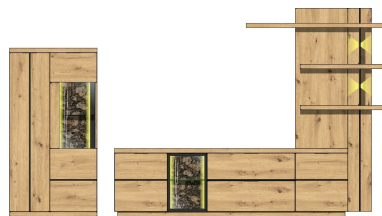

01

42 B9 HH 98

31

ca. 290/207/50 cm 42 B9 HH 96

Set 82

01

42 B9 HH 98

31

41

42 B9 HH 96 ca. 310/207/50 cm 99 SZ WW 12

DONNA

Typenprogramm montiert

Sets

Art.-Nr.
Beschreibung

42 B9 HH 80
TV-/Wohnlösung
LED-Beleuchtung
1x 42 B9 HH 96
1x 42 B9 HH 98
optional bestellbar
best. aus Typen - 01/31/40

Breite / Höhe / Tiefe (cm)

ca. 290 / 207 / 50

42 B9 HH 81
TV-/Wohnlösung
LED-Beleuchtung
1x 42 B9 HH 96
1x 42 B9 HH 97
1x 99 SZ WW 12
optional bestellbar
best. aus Typen - 05/31/41

ca. 324 / 180 / 50

Art.-Nr.
Beschreibung