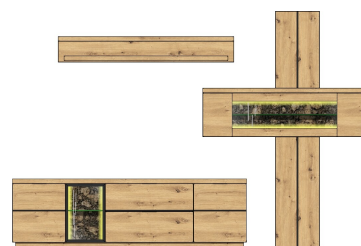

42 B9 HH 83
TV-/Wohnlösung
LED-Beleuchtung
1x 42 B9 HH 96
1x 42 B9 HH 98
optional bestellbar
best. aus Typen - 12/31/40

ca. 303 / 203 / 50