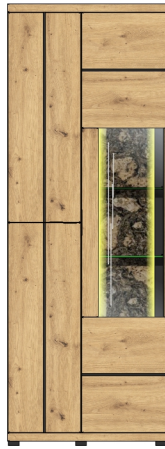

Ihre TV-Einsatz-Variante

Bitte beachten Sie Ihre TV-Größe!

Set 89

01

42 B9 HH 98

31

ca. 290/207/50 cm 42 B9 HH 96

Set 80

ca. 290 / 207 / 50

DONNA

Typenprogramm montiert

Typen

			
Art.-Nr.	42 B9 HH 01	42 B9 HH 05	42 B9 HH 12
Beschreibung	Vitrine links/rechts verwendbar 2 Holztüren 1 Glas-/Holztür LED-Beleuchtung 1x 42 B9 HH 98 optional bestellbar	Highboard links 1 Holztür 1 Glas-/Holztür LED-Beleuchtung 1x 42 B9 HH 97 optional bestellbar	Stauraum-Säule rechts/links verwendbar 1 Klappe mit Glasausschnitt / 2 Holztüren LED-Beleuchtung 1x 42 B9 HH 98 optional bestellbar
Breite / Höhe / Tiefe (cm)	ca. 75 / 207 / 42	ca. 75 / 148 / 42	ca. 140 / 203 / 42
<hr/>			
			
Art.-Nr.	42 B9 HH 20	42 B9 HH 22	42 B9 HH 30
Beschreibung	Sideboard 2 Holztüren / 1 Glastür 3 Schubkästen LED-Beleuchtung 1x 42 B9 HH 98 optional bestellbar	Highboard 2 Glas-/Holztüren 1 Holztür / 2 Schubkästen LED-Beleuchtung 1x 42 B9 HH 98 optional bestellbar	TV-Unterteil 2 Holztüren 1 offenes Fach 1 Schubkasten
Breite / Höhe / Tiefe (cm)	ca. 180 / 93 / 48	ca. 122 / 144 / 42	ca. 166 / 60 / 50
<hr/>			
			
Art.-Nr.	42 B9 HH 31	42 B9 HH 40	42 B9 HH 41
Beschreibung	Lowboard 2 Holztüren / 1 Glastür 1 Klappe / 1 Schubkasten LED-Beleuchtung 1x 42 B9 HH 96 optional bestellbar	Wandbord 1 Boden	Wandpaneel 3 Böden LED-Beleuchtung 1x 99 SZ WW 12 optional bestellbar
Breite / Höhe / Tiefe (cm)	ca. 200 / 60 / 50	ca. 150 / 22 / 24	ca. 122 / 174 / 24