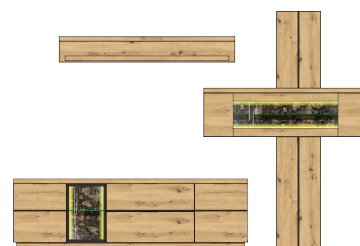

42 B9 HH 82

TV-/Wohnlösung
LED-Beleuchtung
1x 42 B9 HH 96
1x 42 B9 HH 98
1x 99 SZ WW 12
optional bestellbar

best. aus Typen - 01/31/41

ca. 310 / 207 / 50

Art.-Nr.
Beschreibung

Breite / Höhe / Tiefe (cm)

42 B9 HH 83