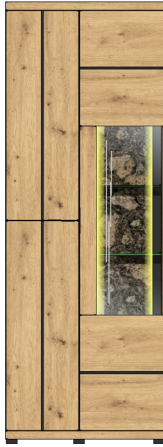

Möbel Letz GmbH
Am Gewerbepark 11
06895 Zahna-Elster

Tel.: 035383 - 6018 50

Fax.: 035383 - 6018 17

DONNA

Typenprogramm montiert

Front:	Wildeiche Bianco massiv gebürstet dgL., Absetzung Echkork gerundet
Korpus:	außen Wildeiche Bianco furniert, innen Nachbildung
Modell-Nr.:	42 B9 HH
Details:	LED-Beleuchtung optional bestellbar

Ihre TV-Einsatz-Variante

Bitte beachten Sie Ihre TV-Größe!

Set 89

01

42 B9 HH 98

31

ca. 290/207/50 cm 42 B9 HH 96

Set 80

ca. 290 / 207 / 50

DONNA

Typenprogramm montiert

Typen

			
Art.-Nr.	42 B9 HH 01	42 B9 HH 05	42 B9 HH 12
Beschreibung	Vitrine links/rechts verwendbar 2 Holztüren 1 Glas-/Holztür LED-Beleuchtung 1x 42 B9 HH 98 optional bestellbar	Highboard links 1 Holztür 1 Glas-/Holztür LED-Beleuchtung 1x 42 B9 HH 97 optional bestellbar	Stauraum-Säule rechts/links verwendbar 1 Klappe mit Glasausschnitt / 2 Holztüren LED-Beleuchtung 1x 42 B9 HH 98 optional bestellbar
Breite / Höhe / Tiefe (cm)	ca. 75 / 207 / 42	ca. 75 / 148 / 42	ca. 140 / 203 / 42
<hr/>			
			
Art.-Nr.	42 B9 HH 20	42 B9 HH 22	42 B9 HH 30
Beschreibung	Sideboard 2 Holztüren / 1 Glastür 3 Schubkästen LED-Beleuchtung 1x 42 B9 HH 98 optional bestellbar	Highboard 2 Glas-/Holztüren 1 Holztür / 2 Schubkästen LED-Beleuchtung 1x 42 B9 HH 98 optional bestellbar	TV-Unterteil 2 Holztüren 1 offenes Fach 1 Schubkasten
Breite / Höhe / Tiefe (cm)	ca. 180 / 93 / 48	ca. 122 / 144 / 42	ca. 166 / 60 / 50
<hr/>			
			
Art.-Nr.	42 B9 HH 31	42 B9 HH 40	42 B9 HH 41
Beschreibung	Lowboard 2 Holztüren / 1 Glastür 1 Klappe / 1 Schubkasten LED-Beleuchtung 1x 42 B9 HH 96 optional bestellbar	Wandbord 1 Boden	Wandpaneel 3 Böden LED-Beleuchtung 1x 99 SZ WW 12 optional bestellbar
Breite / Höhe / Tiefe (cm)	ca. 200 / 60 / 50	ca. 150 / 22 / 24	ca. 122 / 174 / 24