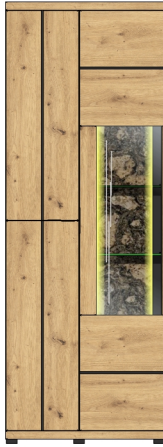

Möbel Letz GmbH
Am Gewerbepark 11
06895 Zahna-Elster

Tel.: 035383 - 6018 50

Fax.: 035383 - 6018 17

DONNA

Typenprogramm montiert

Front:	Wildeiche Bianco massiv gebürstet dgL., Absetzung Echkork gerundet
Korpus:	außen Wildeiche Bianco furniert, innen Nachbildung
Modell-Nr.:	42 B9 HH
Details:	LED-Beleuchtung optional bestellbar

Ihre TV-Einsatz-Variante

Bitte beachten Sie Ihre TV-Größe!

Set 89

01

42 B9 HH 98

31

ca. 290/207/50 cm 42 B9 HH 96

Set 80

ca. 290 / 207 / 50

DONNA

Typenprogramm montiert

Typen

			
Art.-Nr.	42 B9 HH 01	42 B9 HH 05	42 B9 HH 12
Beschreibung	Vitrine links/rechts verwendbar 2 Holztüren 1 Glas-/Holztür LED-Beleuchtung 1x 42 B9 HH 98 optional bestellbar	Vitrine links 1 Holztür 1 Glas-/Holztür LED-Beleuchtung 1x 42 B9 HH 97 optional bestellbar	Stauraum-Säule rechts/links verwendbar 1 Klappe mit Glasausschnitt / 2 Holztüren LED-Beleuchtung 1x 42 B9 HH 98 optional bestellbar
Breite / Höhe / Tiefe (cm)	ca. 75 / 207 / 42	ca. 75 / 148 / 42	ca. 140 / 203 / 42

			
Art.-Nr.	42 B9 HH 20	42 B9 HH 22	42 B9 HH 30
Beschreibung	Sideboard 2 Holztüren / 1 Glastür 3 Schubkästen LED-Beleuchtung 1x 42 B9 HH 98 optional bestellbar	Highboard 2 Glas-/Holztüren 1 Holztür / 2 Schubkästen LED-Beleuchtung 1x 42 B9 HH 98 optional bestellbar	TV-Unterteil 2 Holztüren 1 offenes Fach 1 Schubkasten
Breite / Höhe / Tiefe (cm)	ca. 180 / 93 / 48	ca. 122 / 144 / 42	ca. 166 / 60 / 50