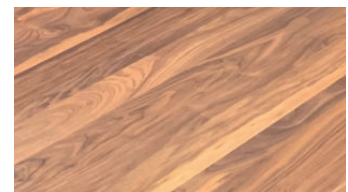

Amerikanischer Nussbaum

Keine Sonderanfertigungen möglich