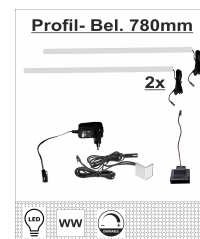

42 B9 HH 98

2er-Set 10 x 10 mm
Profilbeleuchtung
780 mm, warmweiß, inkl.
Handschalter und dimm-
barer Trafoeinheit für
Type 01, 12, 20 und 22

ca. 80 / 1 / 1

Art.-Nr.

Beschreibung

Breite / Höhe / Tiefe (cm)