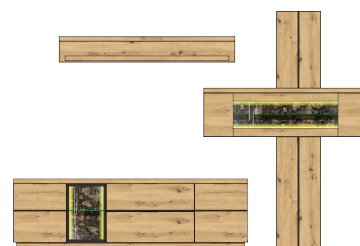

42 B9 HH 82

TV-/Wohnlösung
LED-Beleuchtung
1x 42 B9 HH 96
1x 42 B9 HH 98
1x 99 SZ WW 12
optional bestellbar

best. aus Typen - 01/31/41

Art.-Nr.
Beschreibung

Breite / Höhe / Tiefe (cm)

ca. 310 / 207 / 50

42 B9 HH 83