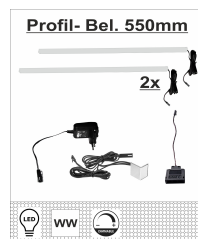

DONNA

Typenprogramm montiert

Typen

42 B9 HH 96

2er-Set 10 x 10 mm
Profilbeleuchtung
450 mm, warmweiß, inkl.
Handschalter und dimm-
barer Trafoeinheit für
Type 31

ca. 45 / 1 / 1

42 B9 HH 97

2er-Set 10 x 10 mm
Profilbeleuchtung
550 mm, warmweiß, inkl.
Handschalter und dimm-
barer Trafoeinheit für
Type 05