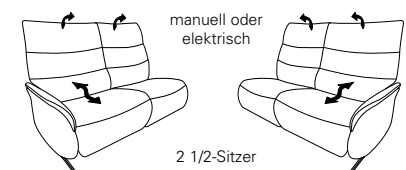

CUMULY *comfort.*

- mit Cumuly-Beschlag = 4050
- mit Wallfree-Beschlag = 4051

4050 / 4051

Modell 4051 - Variante 82
mit Wallfree-Funktion
in jedem Sitz

Modell 4051 - Variante 42
mit Cumuly-Funktion
Zwischentisch in Wildeiche

Typenplan 4050 / 4051

4050

Abschlusselemente mit Cumuly-Comfort-Funktion

87 B/T/H: 183/90/107

21 B/T/H: 183/90/107

85 B/T/H: 146/90/107

19 B/T/H: 146/90/107

4050

Sofas mit Cumuly-Comfort-Funktion

82 B/T/H: 197/90/107

41 B/T/H: 198/90/107

81 B/T/H: 160/90/107

42 B/T/H: 198/90/107

80 B/T/H: 140/90/107

70 B/T/H: 203/102/107

4051