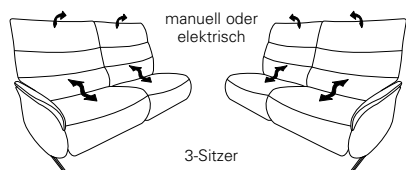

CUMULY *comfort.*

- mit Cumuly-Beschlag = 4050
- mit Wallfree-Beschlag = 4051

4050 / 4051

Modell 4051 - Variante 82
mit Wallfree-Funktion
in jedem Sitz

Modell 4051 - Variante 42
mit Cumuly-Funktion
Zwischentisch in Wildeiche

Typenplan 4050 / 4051

4050

Abschlusselemente mit Cumuly-Comfort-Funktion

87 B/T/H: 183/90/107

21 B/T/H: 183/90/107

85 B/T/H: 146/90/107

19 B/T/H: 146/90/107

4050