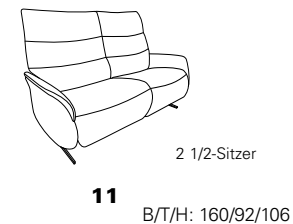

Sofas fester Sitz

Zusatzausstattung für alle elektrischen Varianten des Modells 4050:

- el. Kopfteilverstellung

Zusatzausstattung für alle elektrischen Varianten des Modells 4051:

- el. Kopfteilverstellung
- el. Sitzneigungsverstellung
- el. Herz-Waage-Verstellung (nicht mit Sitzneigungsverstellung kombinierbar)

Rücken

Sitz wahlweise in

Rückenspannteil „echt“

Hochlehner

sichtbare Holzteile wahlweise in:

bei allen elektrischen Elementen ist ein Akku-Betrieb möglich!