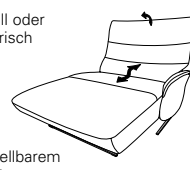

Sofas mit Wallfree-Funktion

82 B/T/H: 197/90/107

81 B/T/H: 160/90/107

80 B/T/H: 140/90/107

4050

Abschluss-Recamiere mit Funktion

29 B/T/H: 114/166/9107

30