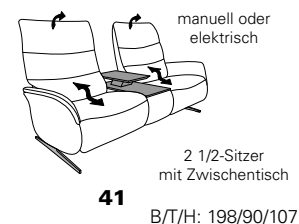

CUMULY *comfort.*

- mit Cumuly-Beschlag = 4050
- mit Wallfree-Beschlag = 4051

4050 / 4051

Modell 4051 - Variante 82
mit Wallfree-Funktion
in jedem Sitz

Modell 4051 - Variante 42
mit Cumuly-Funktion
Zwischentisch in Wildeiche

Typenplan 4050 / 4051

4050

Abschlusselemente mit Cumuly-Comfort-Funktion

4050

Abschluss-Recamiere mit Funktion

4050

Sofas mit Cumuly-Comfort-Funktion

4051

Sofas mit Wallfree-Funktion

4050 / 4051

Sofas fester Sitz

Zusatzausstattung für alle elektrischen Varianten des Modells 4050:

- el. Kopfteilverstellung

Zusatzausstattung für alle elektrischen Varianten des Modells 4051:

- el. Kopfteilverstellung
- el. Sitzneigungsverstellung
- el. Herz-Waage-Verstellung (nicht mit Sitzneigungsverstellung kombinierbar)

Rücken

Sitz wahlweise in

Rückenspannteil „echt“

Hochlehner

sichtbare Holzteile wahlweise in: