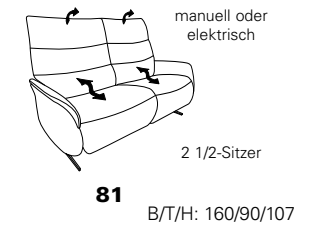

CUMULY *comfort.*

- mit Cumuly-Beschlag = 4050
- mit Wallfree-Beschlag = 4051

4050 / 4051

Modell 4051 - Variante 82
mit Wallfree-Funktion
in jedem Sitz

Modell 4051 - Variante 42
mit Cumuly-Funktion
Zwischentisch in Wildeiche

Typenplan 4050 / 4051

4050

Abschlusselemente mit Cumuly-Comfort-Funktion

4050

Abschluss-Recamiere mit Funktion

4050

Sofas mit Cumuly-Comfort-Funktion

4051

Sofas mit Wallfree-Funktion

4050 / 4051

Sofas fester Sitz

Zusatzausstattung für alle elektrischen Varianten des Modells 4050:

- el. Kopfteilverstellung

Zusatzausstattung für alle elektrischen Varianten des Modells 4051:

- el. Kopfteilverstellung
- el. Sitzneigungsverstellung
- el. Herz-Waage-Verstellung (nicht mit Sitzneigungsverstellung kombinierbar)

Rücken

Sitz wahlweise in

Rückenspannteil „echt“

Hochlehner

sichtbare Holzteile wahlweise in: