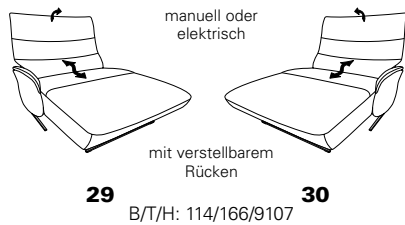

CUMULY *comfort.*

- mit Cumuly-Beschlag = 4050
- mit Wallfree-Beschlag = 4051

4050 / 4051

Modell 4051 - Variante 82
mit Wallfree-Funktion
in jedem Sitz

Modell 4051 - Variante 42
mit Cumuly-Funktion
Zwischentisch in Wildeiche

Typenplan 4050 / 4051

4050

Abschlusselemente mit Cumuly-Comfort-Funktion

4050

Abschluss-Recamiere mit Funktion

4050

Sofas mit Cumuly-Comfort-Funktion

4051