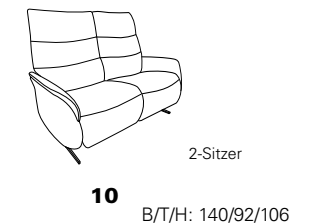

Sofas fester Sitz

Zusatzausstattung für alle elektrischen Varianten des Modells 4050:

- el. Kopfteilverstellung

Zusatzausstattung für alle elektrischen Varianten des Modells 4051:

- el. Kopfteilverstellung
- el. Sitzneigungsverstellung
- el. Herz-Waage-Verstellung (nicht mit Sitzneigungsverstellung kombinierbar)

Rücken

Sitz wahlweise in

Rückenspannteil „echt“

Hochlehner

sichtbare Holzteile wahlweise in:

bei allen elektrischen Elementen ist ein Akku-Betrieb möglich!