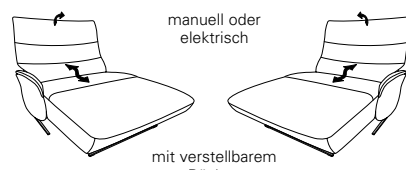

Sofas mit Cumuly-Comfort-Funktion

82 B/T/H: 197/90/107

41 B/T/H: 198/90/107

81 B/T/H: 160/90/107

42 B/T/H: 198/90/107

80 B/T/H: 140/90/107

70 B/T/H: 203/102/107

4051

Sofas mit Wallfree-Funktion

82 B/T/H: 197/90/107

81 B/T/H: 160/90/107

80 B/T/H: 140/90/107

4050

Abschluss-Recamiere mit Funktion

29 B/T/H: 114/166/9107

30

4050 / 4051

Sofas fester Sitz

12 B/T/H: 197/92/106

11 B/T/H: 160/92/106

10 B/T/H: 140/92/106

Zusatzausstattung für alle elektrischen Varianten des Modells 4050:

- el. Kopfteilverstellung

Zusatzausstattung für alle elektrischen Varianten des Modells 4051: