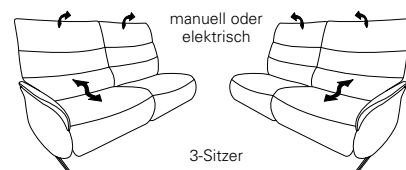

CUMULY *comfort.*

- mit Cumuly-Beschlag = 4050
- mit Wallfree-Beschlag = 4051

4050 / 4051

Modell 4051 - Variante 82
mit Wallfree-Funktion
in jedem Sitz

Modell 4051 - Variante 42
mit Cumuly-Funktion
Zwischentisch in Wildeiche

Typenplan 4050 / 4051

4050

Abschlusselemente mit Cumuly-Comfort-Funktion

87 B/T/H: 183/90/107

21 B/T/H: 183/90/107

85 B/T/H: 146/90/107

19 B/T/H: 146/90/107

4050

Sofas mit Cumuly-Comfort-Funktion

82 B/T/H: 197/90/107

41 B/T/H: 198/90/107

81 B/T/H: 160/90/107

42 B/T/H: 198/90/107

80 B/T/H: 140/90/107

70 B/T/H: 203/102/107

4051