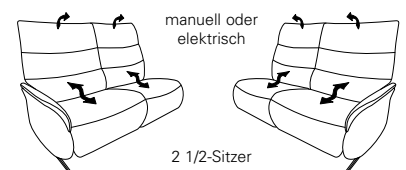

CUMULY *comfort.*

- mit Cumuly-Beschlag = 4050
- mit Wallfree-Beschlag = 4051

4050 / 4051

Modell 4051 - Variante 82
mit Wallfree-Funktion
in jedem Sitz

Modell 4051 - Variante 42
mit Cumuly-Funktion
Zwischentisch in Wildeiche

Typenplan 4050 / 4051

4050

Abschlusselemente mit Cumuly-Comfort-Funktion

87 B/T/H: 183/90/107

21 B/T/H: 183/90/107

85 B/T/H: 146/90/107

19 B/T/H: 146/90/107

4050

Sofas mit Cumuly-Comfort-Funktion

82 B/T/H: 197/90/107

41 B/T/H: 198/90/107

81 B/T/H: 160/90/107

42 B/T/H: 198/90/107

80 B/T/H: 140/90/107

70 B/T/H: 203/102/107

4051