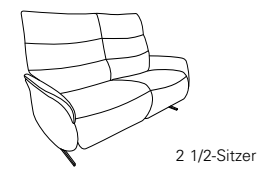

Sofas mit Cumuly-Comfort-Funktion

82 B/T/H: 197/90/107

41 B/T/H: 198/90/107

81 B/T/H: 160/90/107

42 B/T/H: 198/90/107

80 B/T/H: 140/90/107

70 B/T/H: 203/102/107

4051

Sofas mit Wallfree-Funktion

82 B/T/H: 197/90/107

81 B/T/H: 160/90/107

80 B/T/H: 140/90/107

4050

Abschluss-Recamiere mit Funktion

29 B/T/H: 114/166/9107

30

4050 / 4051

Sofas fester Sitz

12 B/T/H: 197/92/106

11 B/T/H: 160/92/106

10 B/T/H: 140/92/106

Zusatzausstattung für alle elektrischen Varianten des Modells 4050:

- el. Kopfteilverstellung

Zusatzausstattung für alle elektrischen Varianten des Modells 4051: