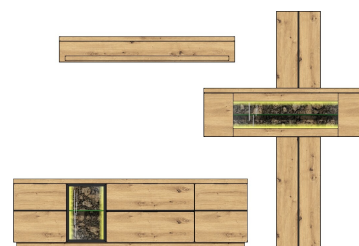

42 B9 HH 83
TV-/Wohnlösung
LED-Beleuchtung
1x 42 B9 HH 96
1x 42 B9 HH 98
optional bestellbar
best. aus Typen - 12/31/40

ca. 303 / 203 / 50