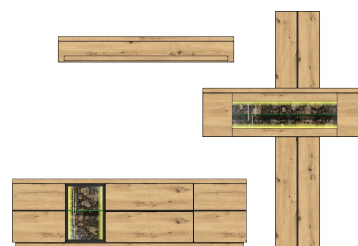

42 B9 HH 83
TV-/Wohnlösung
LED-Beleuchtung
1x 42 B9 HH 96
1x 42 B9 HH 98
optional bestellbar
best. aus Typen - 12/31/40

ca. 303 / 203 / 50