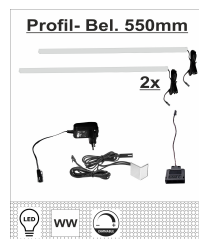

42 B9 HH 97

2er-Set 10 x 10 mm
Profilbeleuchtung
550 mm, warmweiß, inkl.
Handschalter und dimm-
barer Trafoeinheit für
Type 05

ca. 45 / 1 / 1