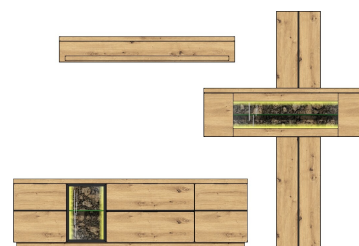

42 B9 HH 83

TV-/Wohnlösung
LED-Beleuchtung
1x 42 B9 HH 96
1x 42 B9 HH 98
optional bestellbar

best. aus Typen - 12/31/40

ca. 303 / 203 / 50